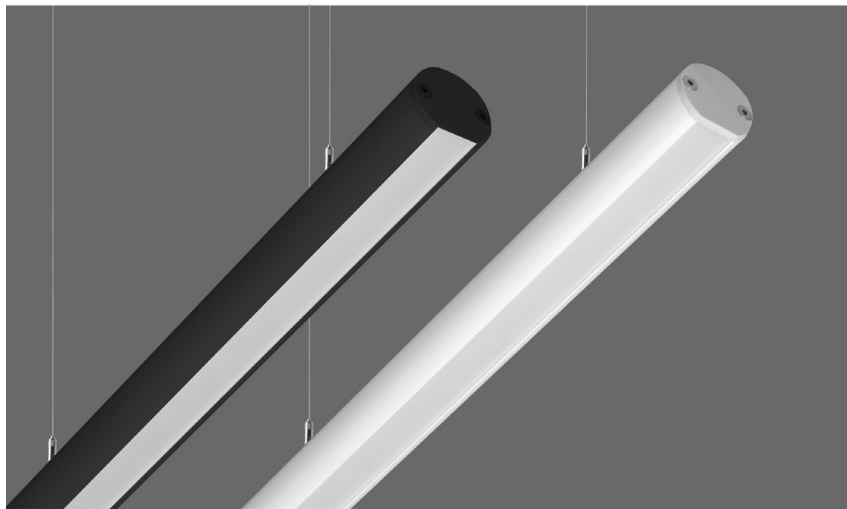

LINEAR ROUND 3 BOX

- Γραμμικό led φωτιστικό
- εσωτερικού χώρου
- κρεμαστό με κιτ ανάρτησης*
- από προφίλ αλουμινίου
- με πολυκαρμπονικό κάλυμμα σατινέ
- πρότυπο μήκος 1000mm
- προσφέρεται μέχρι και 4500mm
- με ενιαίο σώμα και κάλυμμα
- διαθέσιμο σε όλα τα ενδιαίμεσα μήκη
- κατόπιν παραγγελίας
- με ενσωματωμένα led smd
- τοποθετημένα σε γραμμική ψήκτρα
- για καλύτερη διαχείριση της θερμοκρασίας
- σε θερμοκρασίας χρώματος 3000- 4000 Kelvin
- κατόπιν παραγγελίας και σε 2700-5000-6500 Kelvin
- CRI>80 | 3SDCM στη βασική έκδοση
- λειτουργεί με συνοδευτικό led driver
- τοποθετημένο σε κουτί οροφής
- on/off ή κατόπιν παραγγελίας
- dimmable phase cut/Dali/1-10v

- Linear led luminaire
- for indoors use
- suspended with suspension kit*
- from extruded aluminum powder coated
- with polycarbonate satin cover
- standard length 1000mm
- available up to 4500mm
- in one single piece of body and cover
- available in all lengths of this range
- upon request
- with incorporated smd led
- CRI>80 | 3 SD CM as standard
- upon request available with CRI>90
- adjusted on a linear cooling system
- for best heat management
- in 3000-4000 Kelvin
- upon request also available in 2700-5000-6500 Kelvin
- works with remote driver
- adjusted on a ceiling box
- on/off as standard
- upon request dimmable phase cut/Dali/1-10v

Composed by 2-5 pcs (depending from the length of luminaire) of steel wire with length 1.20m standard length (upon request available in longer lengths) assembled to fitting with all necessary components for ceiling installation, with 1.50m long power supply cable 3x0.75mm transparent-white-black-grey (upon request available in longer lengths), connected to fitting, and 1 pcs of round die cast aluminum ceiling base, painted in same color with luminaire, with external diameter d=60mm and height=20mm.