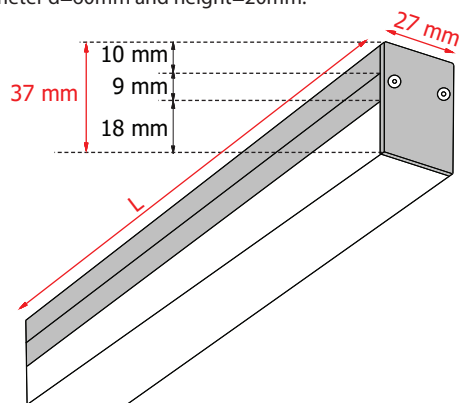

SUSPENSION KIT

Composed by 2-5 pcs (depending from the length of luminaire) of steel wire with length 1.20m standard length (upon request available in longer lengths) assembled to fitting with all necessary components for ceiling installation, with 1.50m long power supply cable 3x0.75mm transparent-white-black-grey (upon request available in longer lengths), connected to fitting, and 1 pcs of round die cast aluminum ceiling base, painted in same color with luminaire, with external diameter d=60mm and height=20mm.