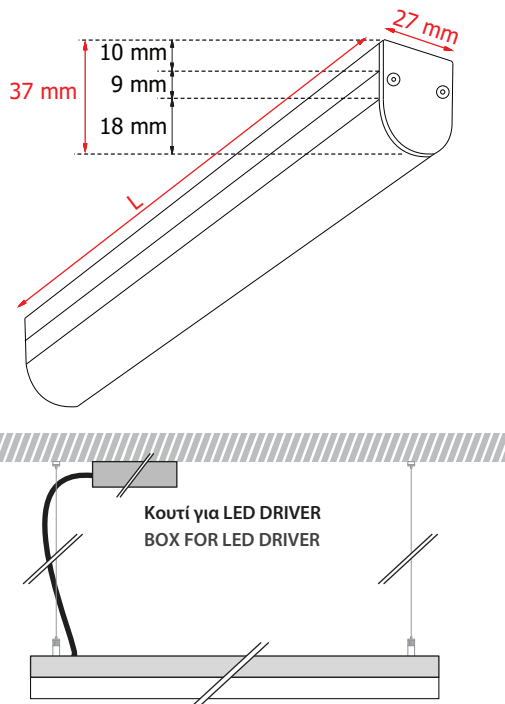

SUSPENSION KIT

Composed by 2-5 pcs (depending from the length of luminaire) of steel wire with length 1.20m standard length (upon request available in longer lengths) assembled to fitting with all necessary components for ceiling installation, with 1.50m long power supply cable 3x0.75mm transparent-white-black-grey (upon request available in longer lengths), connected to fitting, and 1 pcs of round die cast aluminum ceiling base, painted in same color with luminaire, with external diameter d=60mm and height=20mm.