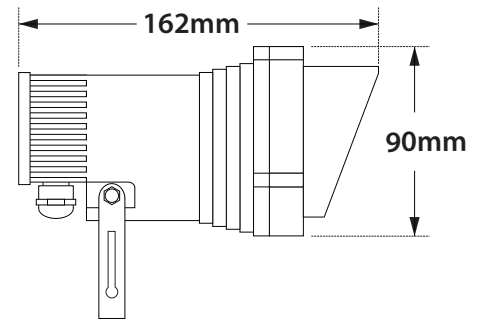

| CRI>80 Led source power & Luminous Flux | | | | |
|---|---------|-------------|-----------------------|-------------------|
| Final lumen output depends on the selection of the angle beam | | | | |
| 36770 | 3.0W | 220-240v | 2700-3000-4000 KELVIN | 245-260-275 LUMEN |
| 36774 | 5.0W | 220-240v | 2700-3000-4000 KELVIN | 400-425-450 LUMEN |
| 36775 | 7.5W | 220-240v | 2700-3000-4000 KELVIN | 600-635-670 LUMEN |
| Ø 90mm | ← 162mm | GLASS (5mm) | CE | IP65 |

Στηρίγματα για δέντρα διαθέσιμα κατόπιν παραγγελίας

Tree strap available upon request

ΜΗΚΟΣ 50cm - ΔΙΑΜΕΤΡΟΣ 15cm
 LENGTH 50cm - DIAMETER 15cm
 ΚΑΦΕ ή ΠΡΑΣΙΝΗ ΖΩΝΗ
 BROWN or GREEN strap **5084**

ΜΗΚΟΣ 250cm - ΔΙΑΜΕΤΡΟΣ 80cm
 LENGTH 250cm - DIAMETER 80cm
 ΜΑΥΡΗ ΖΩΝΗ
 BLACK strap **5085**