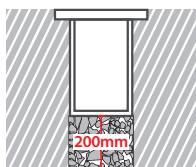

- Waterproof inground recessed led luminaire
- from heavy duty die cast aluminum body and frame
- polyester powder coated
- with aluminum box for the installation of the luminaire
- with tempered stepped glass 10mm thick transparent
- with 1 cable gland PG9 IP68
- with inox screws and silicon gaskets
- with incorporated 1 cob led source
- adjusted on a high performance heatsink
- for best thermal management of the led source
- CRI>80| 3 SDCM as standard
- in 2700-3000-4000 Kelvin
- upon request available in 3500-5000 Kelvin
- with high performance reflector
- with standard angle beam 15°-24°-40°-60°
- works with built in led driver, on/off as standard

CRI>80 | Power & Luminous Flux

Final lumen output depends on the selection of the angle beam

30616 | 3.5W | 220-240v | 2700-3000-4000 KELVIN | 245-260-275 LUMEN

30617 | 5.5W | 220-240v | 2700-3000-4000 KELVIN | 400-425-450 LUMEN

Ø 120mm

Stepped Glass (10mm)

Accessories upon request

ΠΡΟΣΟΧΗ: Σε όλα τα φωτιστικά σώματα χωνευτά δαπέδου κατά την εγκατάσταση θα πρέπει να δημιουργείτε τουλάχιστον 20cm βάθος οπής αποστράγγισης, γεμάτη χαλίκι, για την αποφυγή στάσιμων υδάτων ή να χρησιμοποιείτε για τον ίδιο λόγο αγωγούς αποχέτευσης. Χρησιμοποιείτε μόνο καλώδια τύπου H07RN, άλλου είδους καλώδια μπορεί να μην εξασφαλίζουν βαθμό στεγανότητας IP67 ή IP68.