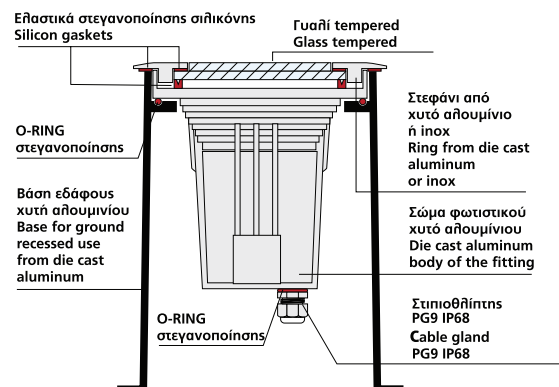

- Waterproof inground recessed led luminaire
- from heavy duty die cast aluminum body and frame
- polyester powder coated
- with aluminum box for the installation of the luminaire
- with tempered stepped glass 10mm thick transparent
- with 1 cable gland PG9 IP68
- with inox screws and silicon gaskets
- with incorporated 1 cob led source
- adjusted on a high performance heatsink
- for best thermal management of the led source
- CRI>80| 3 SDCM as standard
- in 2700-3000-4000 Kelvin
- upon request available in 3500-5000 Kelvin
- with high performance reflector
- with standard angle beam 15°-24°-40°-60°
- works with built in led driver, on/off as standard

CRI>80 | Power & Luminous Flux

Final lumen output depends on the selection of the angle beam

30616 | 3.5W | 220-240v | 2700-3000-4000 KELVIN | 245-260-275 LUMEN

30617 | 5.5W | 220-240v | 2700-3000-4000 KELVIN | 400-425-450 LUMEN

Ø 120mm

Stepped Glass (10mm)

Accessories upon request

ΠΡΟΣΟΧΗ: Σε όλα τα φωτιστικά σώματα χωνευτά δαπέδου κατά την εγκατάσταση θα πρέπει να δημιουργείτε τουλάχιστον 20cm βάθος οπής αποστράγγισης, γεμάτη χαλίκι, για την αποφυγή στάσιμων υδάτων ή να χρησιμοποιείτε για τον ίδιο λόγο αγωγούς αποχέτευσης. Χρησιμοποιείτε μόνο καλώδια τύπου H07RN, άλλου είδους καλώδια μπορεί να μην εξασφαλίζουν βαθμό στεγανότητας IP67 ή IP68.

WARNING: In all ground buried lighting fittings installation, at least 20cm depth drain hole filled by gravel must be made to prevent flooding, or for some reason use draining water pipes. Use H07RN cables only as other types of cables may not be conformed to assure the IP67 or IP68 rating.