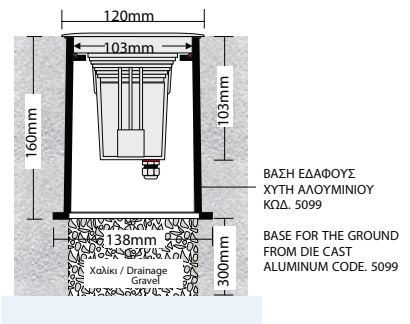

- Waterproof inground recessed led luminaire
- from heavy duty die cast aluminum body and frame
- polyester powder coated
- with aluminum box for the installation of the luminaire
- with tempered stepped glass 10mm thick transparent
- with 1 cable gland PG9 IP68
- with inox screws and silicon gaskets
- with incorporated 1 cob led source
- adjusted on a high performance heatsink
- for best thermal management of the led source
- CRI>80| 3 SDCM as standard
- in 2700-3000-4000 Kelvin
- upon request available in 3500-5000 Kelvin
- with high performance reflector
- with standard angle beam 15°-24°-40°-60°
- works with built in led driver, on/off as standard

CRI>80 | Power & Luminous Flux

Final lumen output depends on the selection of the angle beam

30616 | 3.5W | 220-240v | 2700-3000-4000 KELVIN | 245-260-275 LUMEN

30617 | 5.5W | 220-240v | 2700-3000-4000 KELVIN | 400-425-450 LUMEN

Ø 120mm

Stepped Glass (10mm)

Accessories upon request

ΠΡΟΣΟΧΗ: Σε όλα τα φωτιστικά σώματα χωνευτά δαπέδου κατά την εγκατάσταση θα πρέπει να δημιουργείτε τουλάχιστον 20cm βάθος οπής αποστράγγισης, γεμάτη χαλίκι, για την αποφυγή στάσιμων υδάτων ή να χρησιμοποιείτε για τον ίδιο λόγο αγωγούς αποχέτευσης. Χρησιμοποιείτε μόνο καλώδια τύπου H07RN, άλλου είδους καλώδια μπορεί να μην εξασφαλίζουν βαθμό στεγανότητας IP67 ή IP68.

WARNING: In all ground buried lighting fittings installation, at least 20cm depth drain hole filled by gravel must be made to prevent flooding, or for some reason use draining water pipes. Use H07RN cables only as other types of cables may not be conformed to assure the IP67 or IP68 rating.