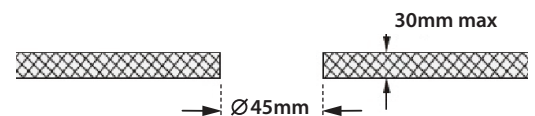

## CRI&gt;80 | Led source power &amp; Luminaire Flux

Final lumen output depends on the selection of the angle beam

40559 5.0W | 2700-3000-4000 KELVIN | 350-375-400 LUMEN

40560 6.8W | 2700-3000-4000 KELVIN | 475-510-540 LUMEN

## Accessories upon request

- Σποτ χωνευτό οροφής
- με μικρό εξωτερικό πλαίσιο
- εσωτερικού χώρου
- χυτοπρεσσαριστό αλουμινίου
- κινητό οριζοντίως  $\pm 355^\circ$  και καθέτως  $\pm 25^\circ$
- με μικρό άνοιγμα σε μαύρο χρώμα
- ή σε άλλα χρώμα κατόπιν παραγγελίας
- με ενσωματωμένο 1 Cob Led ισχύος
- τοποθετημένο βαθιά για μείωση της θάμβωσης
- κατάλληλο για darklight φωτισμό
- ενσωματωμένο σε ψήκτρα υψηλής απόδοσης
- για την καλύτερη διαχείριση θερμότητας του led
- CRI>80 | 3 SDCM
- κατόπιν παραγγελίας με CRI>90 & CRI>95+
- κατόπιν παραγγελίας με 2 SDCM
- σε θερμοκρασία χρώματος 2700-3000-4000 Kelvin
- κατόπιν παραγγελίας και σε 3500-5000-6500 Kelvin
- με φακό υψηλής απόδοσης
- με δέσμη  $15^\circ-25^\circ-40^\circ$
- λειτουργεί με συνοδευτικό led driver, On/off
- ή κατόπιν παραγγελίας dimmable
- phase cut / Dali / 1-10volt

- Recessed ceiling led spotlight
- for indoors use
- with small external trim
- from die cast aluminum
- movable horizontally  $\pm 355^\circ$  and vertically  $\pm 25^\circ$
- with small aperture in black color
- or in other finishes upon request
- with incorporated 1 Cob Led source
- positioned deep inside the luminaire
- for reduce of glare
- suitable for darklight effect
- adjusted on a high performance heatsink
- for best thermal management of led source
- CRI>80 | 3 SDCM as standard
- upon request available with CRI>90 & CRI>95+
- upon request available with 2 SDCM
- in 2700-3000-4000 Kelvin
- upon request in 3500-5000-6500 Kelvin
- with high performance lens
- available with  $15^\circ-25^\circ-40^\circ$  beam angle
- works with remote led driver
- on/off, dimmable phase cut / Dali / 1-10volt