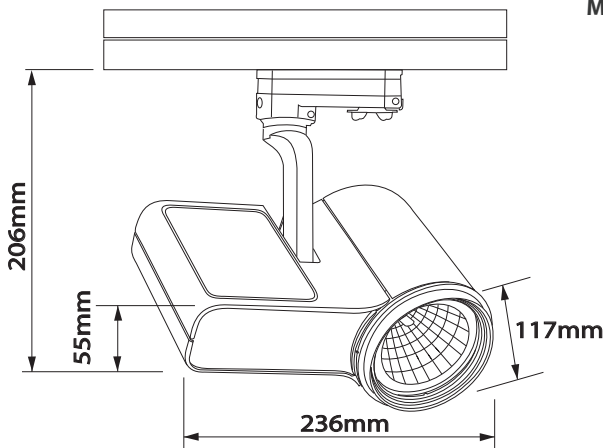

SPACE TRACK LED

- Προβολέας led εσωτερικού χώρου
- κατάλληλος για τοποθέτηση σε ράγα
- χυτός αλουμινίου
- βαμμένος με ηλεκτροστατική πούδρα
- περιστρεφόμενος οριζοντίως 355° και καθέτως ±90°
- με ενσωματωμένο 1 COB LED ισχύος
- τοποθετημένο σε ψήκτρα υψηλής απόδοσης
- για την καλύτερη διαχείριση θερμότητας του led
- CRI>80 | 3 SDCM
- κατόπιν παραγγελίας με CRI>90 & CRI>95+
- κατόπιν παραγγελίας με 2 SDCM
- σε θερμοκρασία χρώματος 3000-4000 Kelvin
- κατόπιν παραγγελίας και σε 2700-3500-5000-6500 Kelvin
- με ανακλαστήρα υψηλής απόδοσης
- με δέσμη 13°-20°-38°-45°
- με ενσωματωμένο led driver on/of

- Indoor track mounted led spotlight
- from die cast aluminum
- painted with electrostatic powder
- rotatable horizontally 355° and head tilttable ± 90°
- with incorporated 1 COB LED
- adjusted on a high performance heatsink
- for best thermal management of led source
- CRI>80 | 3SDCM as standard
- upon request available with CRI>90 & CRI>95+
- upon request available with 2 SDCM
- in 3000-4000 Kelvin
- upon request in 2700-3500-5000-6500 Kelvin
- with high performance reflector
- available with 13°-20°-38°-45°beam angle
- with build in on/off led driver as standard

∅ 117mm

↕ 206mm

CE IP20

Accessories upon request

Smooth light filter 1

Smooth light filter 2

Honey comb louvre

Κινητό οριζοντίως ±355° και καθέτως ±90°
Movable horizontally ±355° and vertically ±90°