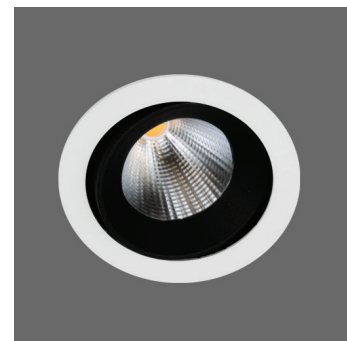

Lip 84 Move WP

- Σποτ led χωνευτό οροφής
 - εξωτερικού χώρου
 - με βαθμό προστασίας IP65
 - αλουμινίου
 - κινητό $\pm 30^\circ$
 - με ενσωματωμένο 1 COB LED ισχύος
 - τοποθετημένο σε ψήκτρα υψηλής απόδοσης
 - για την καλύτερη διαχείριση θερμότητας του led
 - CRI>80 | 3 SDCM
 - κατόπιν παραγγελίας με CRI>90 & CRI 95+
 - κατόπιν παραγγελίας με 2 SDCM
 - σε θερμοκρασία χρώματος 2700-3000-4000 Kelvin
 - κατόπιν παραγγελίας και σε 3500-5000-6500 Kelvin
 - με ανακλαστήρα ή φακό υψηλής απόδοσης
 - με δέσμη $18^\circ-25^\circ-38^\circ-45^\circ$
 - λειτουργεί με συνοδευτικό led driver on/off
 - ή dimmable phase cut / Dali / 1-10volt
- Recessed led spotlight
 - for outdoors use
 - with IP65 protection
 - from die cast aluminum
 - movable $\pm 30^\circ$
 - with incorporated 1 Cob led source
 - adjusted on a high performance heatsink
 - for best thermal management of the led source
 - CRI>80 | 3 SDCM | as standard
 - upon request available with CRI>90 & CRI 95+
 - upon request available with 2 SDCM
 - in 2700-3000-4000 Kelvin
 - upon request in 3500-5000-6500 Kelvin
 - with high performance reflector or lens
 - available with $18^\circ-25^\circ-38^\circ-45^\circ$ beam angle
 - works with remote led driver
 - on/off as standard
 - upon request dimmable phase cut/Dali/1-10volt

CRI>80 | Led source power and Luminous flux

Final lumen output depends on the selection of the beam angle

40568		5.0W 2700-3000-4000 KELVIN 410-438-463 LUMEN		
40569		6.8W 2700-3000-4000 KELVIN 558-595-629 LUMEN		
40570		7.5W 2700-3000-4000 KELVIN 615-656-694 LUMEN		
40571		9.0W 2700-3000-4000 KELVIN 735-830-855 LUMEN		

Ø 84mm

78mm

57mm

CE

Accessories upon request

Honey comb louvre

Smooth Filter

Elliptical Filter