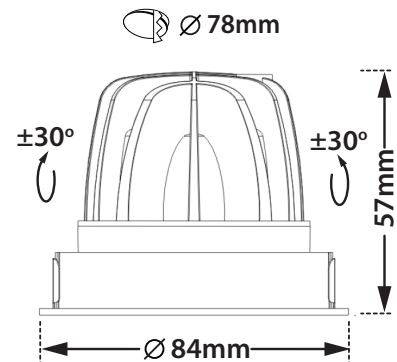

Lip 84 Move WP

- Σποτ led χωνευτό οροφής
 - εξωτερικού χώρου
 - με βαθμό προστασίας IP65
 - αλουμινίου
 - κινητό $\pm 30^\circ$
 - με ενσωματωμένο 1 COB LED ισχύος
 - τοποθετημένο σε ψήκτρα υψηλής απόδοσης
 - για την καλύτερη διαχείριση θερμότητας του led
 - CRI>80 | 3 SDCM
 - κατόπιν παραγγελίας με CRI>90 & CRI 95+
 - κατόπιν παραγγελίας με 2 SDCM
 - σε θερμοκρασία χρώματος 2700-3000-4000 Kelvin
 - κατόπιν παραγγελίας και σε 3500-5000-6500 Kelvin
 - με ανακλαστήρα ή φακό υψηλής απόδοσης
 - με δέσμη $18^\circ-25^\circ-38^\circ-45^\circ$
 - λειτουργεί με συνοδευτικό led driver on/off
 - ή dimmable phase cut / Dali / 1-10volt
- Recessed led spotlight
 - for outdoors use
 - with IP65 protection
 - from die cast aluminum
 - movable $\pm 30^\circ$
 - with incorporated 1 Cob led source
 - adjusted on a high performance heatsink
 - for best thermal management of the led source
 - CRI>80 | 3 SDCM | as standard
 - upon request available with CRI>90 & CRI 95+
 - upon request available with 2 SDCM
 - in 2700-3000-4000 Kelvin
 - upon request in 3500-5000-6500 Kelvin
 - with high performance reflector or lens
 - available with $18^\circ-25^\circ-38^\circ-45^\circ$ beam angle
 - works with remote led driver
 - on/off as standard
 - upon request dimmable phase cut/Dali/1-10volt

CRI>80 | Led source power and Luminous flux

Final lumen output depends on the selection of the beam angle

40568		5.0W 2700-3000-4000 KELVIN 410-438-463 LUMEN		
40569		6.8W 2700-3000-4000 KELVIN 558-595-629 LUMEN		
40570		7.5W 2700-3000-4000 KELVIN 615-656-694 LUMEN		
40571		9.0W 2700-3000-4000 KELVIN 735-830-855 LUMEN		

Ø 84mm

78mm

57mm

CE

Accessories upon request

Honey comb louvre

Smooth Filter

Elliptical Filter