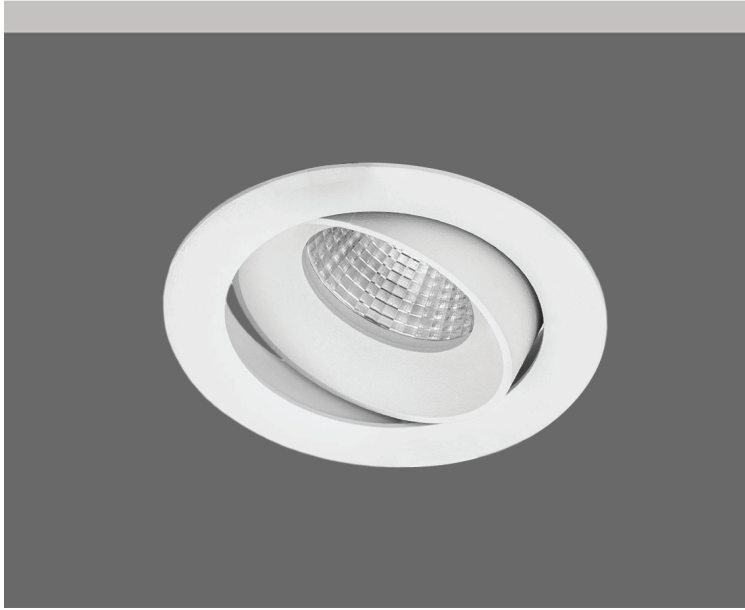

## Axon 128 Move WP

- Σποτ led χωνευτό οροφής
  - εξωτερικού χώρου
  - με βαθμό προστασίας IP65
  - αλουμινίου
  - κινητό ±30°
  - με ενσωματωμένο 1 COB LED ισχύος
  - τοποθετημένο σε ψήκτρα υψηλής απόδοσης
  - για την καλύτερη διαχείριση θερμότητας του led
  - CRI>80 | 3 SDCM
  - κατόπιν παραγγελίας με CRI>90 & CRI 95+
  - κατόπιν παραγγελίας με 2 SDCM
  - σε θερμοκρασία χρώματος 2700-3000-4000 Kelvin
  - κατόπιν παραγγελίας και σε 3500-5000-6500 Kelvin
  - με ανακλαστήρα ή φακό υψηλής απόδοσης
  - με δέσμη 18°-25°-38°-50°
  - λειτουργεί με συνοδευτικό led driver on/off
  - ή dimmable phase cut / Dali / 1-10volt
- 
- Recessed led spotlight
  - for outdoors use
  - with IP65 protection
  - from die cast aluminum
  - movable ±30°
  - with incorporated 1 Cob led source
  - adjusted on a high performance heatsink
  - for best thermal management of the led source
  - CRI>80 | 3 SDCM | as standard
  - upon request available with CRI>90 & CRI 95+
  - upon request available with 2 SDCM
  - in 2700-3000-4000 Kelvin
  - upon request in 3500-5000-6500 Kelvin
  - with high performance reflector or lens
  - available with 18°-25°-38°-50° beam angle
  - works with remote led driver
  - on/off as standard
  - upon request dimmable phase cut/Dali/1-10volt

### CRI>80 | Led source power and Luminous flux

∅ 128mm

120mm

↕ 75mm

CE IP65

Movable

30° 30°  
Κινητό ±30° οριζοντίως  
ή ±30° καθέτως  
Movable ±30° horizontally  
or ±30° vertically

∅ 120mm