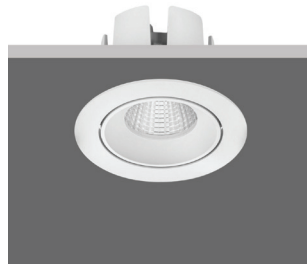

## Axon 128 Move WP

- Σποτ led χωνευτό οροφής
  - εξωτερικού χώρου
  - με βαθμό προστασίας IP65
  - αλουμινίου
  - κινητό ±30°
  - με ενσωματωμένο 1 COB LED ισχύος
  - τοποθετημένο σε ψήκτρα υψηλής απόδοσης
  - για την καλύτερη διαχείριση θερμότητας του led
  - CRI>80 | 3 SDCM
  - κατόπιν παραγγελίας με CRI>90 & CRI 95+
  - κατόπιν παραγγελίας με 2 SDCM
  - σε θερμοκρασία χρώματος 2700-3000-4000 Kelvin
  - κατόπιν παραγγελίας και σε 3500-5000-6500 Kelvin
  - με ανακλαστήρα ή φακό υψηλής απόδοσης
  - με δέσμη 18°-25°-38°-50°
  - λειτουργεί με συνοδευτικό led driver on/off
  - ή dimmable phase cut / Dali / 1-10volt
- 
- Recessed led spotlight
  - for outdoors use
  - with IP65 protection
  - from die cast aluminum
  - movable ±30°
  - with incorporated 1 Cob led source
  - adjusted on a high performance heatsink
  - for best thermal management of the led source
  - CRI>80 | 3 SDCM | as standard
  - upon request available with CRI>90 & CRI 95+
  - upon request available with 2 SDCM
  - in 2700-3000-4000 Kelvin
  - upon request in 3500-5000-6500 Kelvin
  - with high performance reflector or lens
  - available with 18°-25°-38°-50° beam angle
  - works with remote led driver
  - on/off as standard
  - upon request dimmable phase cut/Dali/1-10volt

∅ 128mm

120mm

↕ 75mm

CE IP65

Movable

30° 30°  
Κινητό ±30° οριζοντίως  
ή ±30° καθέτως  
Movable ±30° horizontally  
or ±30° vertically

∅ 120mm