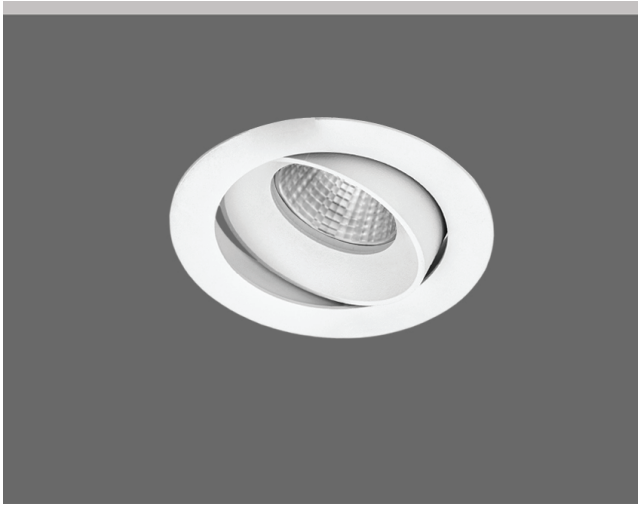

## Axon 82 Move WP

- Σποτ led χωνευτό οροφής
  - εξωτερικού χώρου
  - με βαθμό προστασίας IP65
  - αλουμινίου
  - κινητό  $\pm 30^\circ$
  - με ενσωματωμένο 1 COB LED ισχύος
  - τοποθετημένο σε ψήκτρα υψηλής απόδοσης
  - για την καλύτερη διαχείριση θερμότητας του led
  - CRI>80 | 3 SDCM
  - κατόπιν παραγγελίας με CRI>90 & CRI 95+
  - κατόπιν παραγγελίας με 2 SDCM
  - σε θερμοκρασία χρώματος 2700-3000-4000 Kelvin
  - κατόπιν παραγγελίας και σε 3500-5000-6500 Kelvin
  - με ανακλαστήρα ή φακό υψηλής απόδοσης
  - με δέσμη  $18^\circ-25^\circ-38^\circ-50^\circ$
  - λειτουργεί με συνοδευτικό led driver on/off
  - ή dimmable phase cut / Dali / 1-10volt
- 
- Recessed led spotlight
  - for outdoors use
  - with IP65 protection
  - from die cast aluminum
  - movable  $\pm 30^\circ$
  - with incorporated 1 Cob led source
  - adjusted on a high performance heatsink
  - for best thermal management of the led source
  - CRI>80 | 3 SDCM | as standard
  - upon request available with CRI>90 & CRI 95+
  - upon request available with 2 SDCM
  - in 2700-3000-4000 Kelvin
  - upon request in 3500-5000-6500 Kelvin
  - with high performance reflector or lens
  - available with  $18^\circ-25^\circ-38^\circ-50^\circ$  beam angle
  - works with remote led driver
  - on/off as standard
  - upon request dimmable phase cut/Dali/1-10volt

CRI>80 | Led source power and Luminous flux

Final lumen output depends on the selection of the angle beam

40589  5.0 W | 2700 - 3000 - 4000 KELVIN | 428 - 453 - 468 LUMEN  

40590  7.0 W | 2700 - 3000 - 4000 KELVIN | 595 - 630 - 651 LUMEN  

∅ 83 mm

 75 mm

 47mm

  
 Κινητό  $\pm 30^\circ$  οριζοντίως  
 ή  $\pm 30^\circ$  καθέτως  
 Movable  $\pm 30^\circ$  horizontally  
 or  $\pm 30^\circ$  vertically