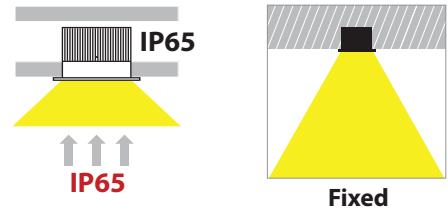

Lip 68 WP

- Σποτ led στεγανό χωνευτό οροφής
 - με βαθμό προστασίας IP65
 - με μικρό εξωτερικό πλαίσιο
 - αλουμινίου
 - βαμμένο ηλεκτροστατικά με πολυεστερική πούδρα σταθερό
 - με ενσωματωμένο 1 COB LED ισχύος
 - τοποθετημένο σε ψήκτρα υψηλής απόδοσης
 - για την καλύτερη διαχείριση θερμότητας του led
 - τοποθετημένο βαθιά μέσα στο σποτ
 - για μείωση της θάμβωσης
 - κατάλληλο για darklight φωτισμό
 - CRI>80 | 3 SDCM
 - κατόπιν παραγγελίας με CRI>90 & CRI 95+
 - κατόπιν παραγγελίας με 2 SDCM
 - σε θερμοκρασία χρώματος 2700-3000-4000 Kelvin
 - κατόπιν παραγγελίας και σε 3500-5000-6500 Kelvin
 - με φακό υψηλής απόδοσης
 - με δέσμη 18°-25°-38°-50°
 - λειτουργεί με συνοδευτικό led driver on/off
 - ή κατόπιν παραγγελίας dimmable phase cut / Dali / 1-10volt
-
- Recessed waterproof led spotlight
 - with IP65 protection
 - from die cast aluminum
 - with small external trim
 - polyester powder coated
 - fixed
 - with incorporated 1 Cob led source
 - adjusted on a high performance heatsink
 - for best thermal management of led source
 - positioned deep inside the luminaire
 - for reduce of glare
 - suitable for darklight (anti-dazzle) effect
 - CRI>80 | 3 SDCM as standard
 - upon request available with CRI>90 & CRI 95+
 - upon request available with 2 SDCM
 - in 2700-3000-4000 Kelvin
 - upon request in 3500-5000-6500 Kelvin
 - with high performance reflector or lens
 - available with 18°-25°-38°-50° beam angle
 - works with remote led driver on/off as standard
 - or upon request dimmable phase cut/Dali/1-10volt

CRI>80 | Led source power and Luminous flux

Final lumen output depends on the selection of the beam angle

40591 5.0W | 2700-3000-4000 KELVIN | 410-438-463 LUMEN

40592 6.8W | 2700-3000-4000 KELVIN | 558-595-629 LUMEN

∅ 68mm 60mm 48mm

Accessories upon request

Honey comb louvre

Smooth Filter

Elliptical Filter

02 18 Κατόπιν παραγγελίας
Upon request

01 Standard Finish

Βαμμένα με Πολυεστερική Ηλεκτροστατική Βαφή
Painted with Polyester Electrostatic Powder