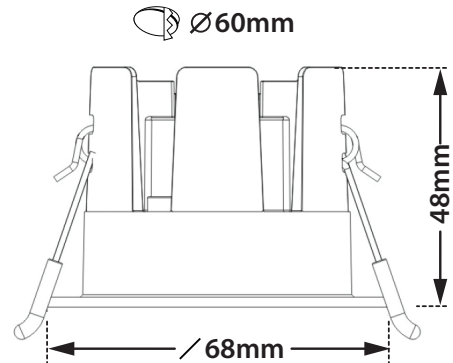

Lip 68 WP

- Σποτ led στεγανό χωνευτό οροφής
 - με βαθμό προστασίας IP65
 - με μικρό εξωτερικό πλαίσιο
 - αλουμινίου
 - βαμμένο ηλεκτροστατικά με πολυεστερική πούδρα σταθερό
 - με ενσωματωμένο 1 COB LED ισχύος
 - τοποθετημένο σε ψήκτρα υψηλής απόδοσης
 - για την καλύτερη διαχείριση θερμότητας του led
 - τοποθετημένο βαθιά μέσα στο σποτ
 - για μείωση της θάμβωσης
 - κατάλληλο για darklight φωτισμό
 - CRI>80 | 3 SDCM
 - κατόπιν παραγγελίας με CRI>90 & CRI 95+
 - κατόπιν παραγγελίας με 2 SDCM
 - σε θερμοκρασία χρώματος 2700-3000-4000 Kelvin
 - κατόπιν παραγγελίας και σε 3500-5000-6500 Kelvin
 - με φακό υψηλής απόδοσης
 - με δέσμη 18°-25°-38°-50°
 - λειτουργεί με συνοδευτικό led driver on/off
 - ή κατόπιν παραγγελίας dimmable phase cut / Dali / 1-10volt
-
- Recessed waterproof led spotlight
 - with IP65 protection
 - from die cast aluminum
 - with small external trim
 - polyester powder coated
 - fixed
 - with incorporated 1 Cob led source
 - adjusted on a high performance heatsink
 - for best thermal management of led source
 - positioned deep inside the luminaire
 - for reduce of glare
 - suitable for darklight (anti-dazzle) effect
 - CRI>80 | 3 SDCM as standard
 - upon request available with CRI>90 & CRI 95+
 - upon request available with 2 SDCM
 - in 2700-3000-4000 Kelvin
 - upon request in 3500-5000-6500 Kelvin
 - with high performance reflector or lens
 - available with 18°-25°-38°-50° beam angle
 - works with remote led driver on/off as standard
 - or upon request dimmable phase cut/Dali/1-10volt

∅ 68mm 60mm 48mm

Accessories upon request

Honey comb louvre

Smooth Filter

Elliptical Filter

02 18 Κατόπιν παραγγελίας
Upon request

01 Standard Finish

Βαμμένα με Πολυεστερική Ηλεκτροστατική Βαφή
Painted with Polyester Electrostatic Powder