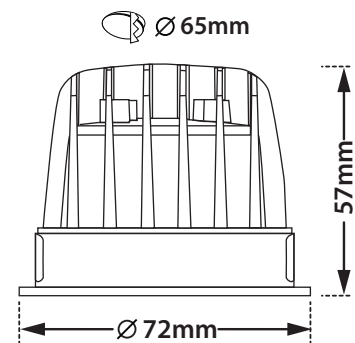

CRI>80 | Led source power and Luminous flux

Final lumen output depends on the selection of the angle beam

40572		5.0 W 2700 - 3000 - 4000 KELVIN 428 - 453 - 468 LUMEN	
40573		6.0 W 2700 - 3000 - 4000 KELVIN 510 - 540 - 558 LUMEN	
40574		6.7 W 2700 - 3000 - 4000 KELVIN 595 - 630 - 651 LUMEN	
40575		8.5 W 2700 - 3000 - 4000 KELVIN 723 - 765 - 971 LUMEN	

∅ 72mm 65mm 57mm CE

Accessories upon request

02 18 Κατόπιν παραγγελίας
Upon request

01 Standard Finish

Βαμμένα με Πολυεστερική Ηλεκτροστατική Βαφή
Painted with Polyester Electrostatic Powder

*Η τεχνολογία των LED είναι σε διαρκή εξέλιξη οπότε πριν παραγγείλετε, παρακαλούμε επιβεβαιώστε ποιο LED είναι διαθέσιμο
LED technology changes constantly forward, so before selecting / ordering the most suitable product for you,
ask for a confirmation that this is the most updated product to our list.