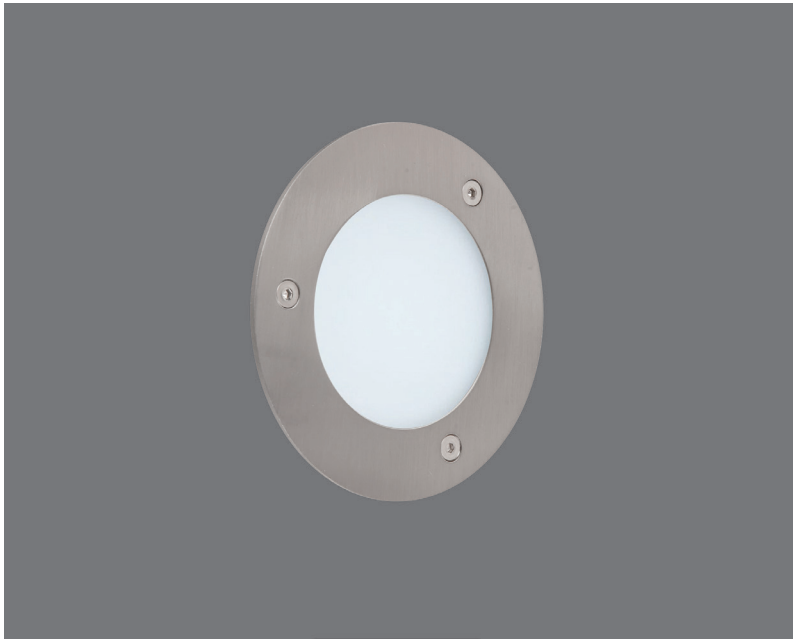

Faretti 1 INOX

conventional

- Χωνευτό επίτοιχο φωτιστικό Led
 - στεγανό κατάλληλο για χρήση σε εξωτερικούς χώρους
 - κατάλληλο για συμμετρικό φωτισμό
 - σώμα από χυτό αλουμίνιο
 - βαμμένο ηλεκτροστατικά με πολυεστερική πούδρα
 - για αντοχή σε σκληρές περιβαλλοντικές συνθήκες
 - στεφάνι ανοξείδωτο (inox)
 - με προστατευτικό υάλινο tempered προφυλακτήρα ματ
 - με ελαστικά στεγανοποίησης σιλικόνης και βίδες inox
 - κατάλληλο για λυχνίες G9 220-240V ή G4 12volt
 - συνοδεύεται από βάση τοποθέτησης στον τοίχο αλουμινίου
 - κατάλληλο για τοποθέτηση σε κήπους, βεράντες, σκαλοπάτια και διαδρόμους
- Wall recessed led luminaire
 - waterproof, suitable for exteriors use
 - suitable for symmetrical lighting effect
 - body made from die-cast aluminum
 - electrostatic polyester powder coated
 - for resistance under harsh environmental conditions
 - flange made from stainless steel (inox)
 - with protective tempered glass
 - with silicone rubber gaskets and stainless-steel screws
 - suitable for retrofit lamps G9 220-240volt or G4 12volt
 - with aluminum wall base for wall installation
 - suitable for lighting of gardens, walkways, corridors and stairs

CRI>80 | Power and luminous flux

9511		HALOPIN G9 25W 230 -240V	
		HALOPIN G9 LED 5-7W 230 -240V	
9512		HALOGEN 12V 20W G4	

 115mm
  110mm
  80mm
 GLASS  (4mm)
 CE  IP65

INOX
OUTDOOR
HEAVY DUTY

LIGHTING LUMINAIRES
FOR HARD ENVIRONMENTAL CONDITIONS

Cost-effective durability
Heat and cold resistant
Suitable for seaside application

01 02 05 18 30

Κατόπιν παραγγελίας το φωτιστικό μπορεί να βαφτεί με Πολυεστερική Ηλεκτροστατική Βαφή
Upon request the luminaire can be offered Polyester Powder coated