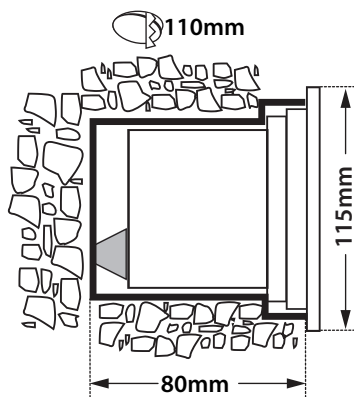

Faretti 1 INOX

conventional

- Χωνευτό επίτοιχο φωτιστικό Led
 - στεγανό κατάλληλο για χρήση σε εξωτερικούς χώρους
 - κατάλληλο για συμμετρικό φωτισμό
 - σώμα από χυτό αλουμίνιο
 - βαμμένο ηλεκτροστατικά με πολυεστερική πούδρα
 - για αντοχή σε σκληρές περιβαλλοντικές συνθήκες
 - στεφάνι ανοξείδωτο (inox)
 - με προστατευτικό υάλινο tempered προφυλακτήρα ματ
 - με ελαστικά στεγανοποίησης σιλικόνης και βίδες inox
 - κατάλληλο για λυχνίες G9 220-240V ή G4 12volt
 - συνοδεύεται από βάση τοποθέτησης στον τοίχο αλουμινίου
 - κατάλληλο για τοποθέτηση σε κήπους, βεράντες, σκαλοπάτια και διαδρόμους
- Wall recessed led luminaire
 - waterproof, suitable for exteriors use
 - suitable for symmetrical lighting effect
 - body made from die-cast aluminum
 - electrostatic polyester powder coated
 - for resistance under harsh environmental conditions
 - flange made from stainless steel (inox)
 - with protective tempered glass
 - with silicone rubber gaskets and stainless-steel screws
 - suitable for retrofit lamps G9 220-240volt or G4 12volt
 - with aluminum wall base for wall installation
 - suitable for lighting of gardens, walkways, corridors and stairs

CRI>80 | Power and luminous flux

9511		HALOPIN G9 25W 230 -240V	
		HALOPIN G9 LED 5-7W 230 -240V	
9512		HALOGEN 12V 20W G4	

 115mm
  110mm
  80mm
 GLASS  (4mm)
 CE  IP65

INOX
OUTDOOR
HEAVY DUTY

LIGHTING LUMINAIRES
FOR HARD ENVIRONMENTAL CONDITIONS