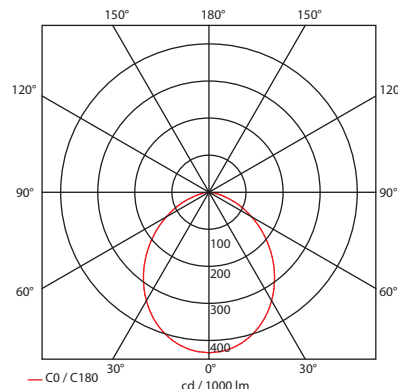

Faretti 1 INOX

Led Version

- Χωνευτό επίτοιχο φωτιστικό Led
 - στεγανό κατάλληλο για χρήση σε εξωτερικούς χώρους
 - κατάλληλο για συμμετρικό φωτισμό
 - με δέσμη 96.5°
 - από χυτό αλουμίνιο
 - βαμμένο ηλεκτροστατικά με πολυεστερική πούδρα
 - για αντοχή σε σκληρές περιβαλλοντικές συνθήκες
 - στεφάνι ανοξείδωτο (inox)
 - με προστατευτικό υάλινο tempered προφυλακτήρα mat
 - με ενσωματωμένα power smd led
 - CRI>80
 - διαθέσιμο σε 3000-4000 Kelvin
 - κατόπιν παραγγελίας διατίθεται σε 2700 Kelvin
 - με ενσωματωμένο led driver on/off
 - με ελαστικά στεγανοποίησης σιλικόνης και βίδες inox
 - συνοδεύεται από βάση τοποθέτησης στον τοίχο αλουμινίου
 - κατάλληλο για τοποθέτηση σε κήπους, βεράντες, σκαλοπάτια και διαδρόμους
-
- Wall recessed led luminaire
 - waterproof, suitable for exteriors use
 - suitable for symmetrical lighting effect
 - with 96.5° beam angle
 - made from die-cast aluminum
 - electrostatic polyester powder coated
 - for resistance under harsh environmental conditions
 - flange made from stainless steel (inox)
 - with protective tempered glass
 - with incorporated power SMD Led
 - CRI>80
 - in 3000-4000 Kelvin
 - upon request available in 2700 Kelvin
 - with built in led driver on/off
 - with silicone rubber gaskets and stainless-steel screws
 - with aluminum wall base for wall installation
 - suitable for lighting of gardens, walkways, corridors and stairs

CRI>80 | Power and luminous flux

27574 6.0W | 220-240 V | 3000-4000 KELVIN | 310-330 LUMEN

27575 8.5W | 220-240 V | 3000-4000 KELVIN | 415-445 LUMEN

∅ 115mm 110mm 80mm GLASS (4mm) CE IP65

INOX
OUTDOOR
HEAVY DUTY