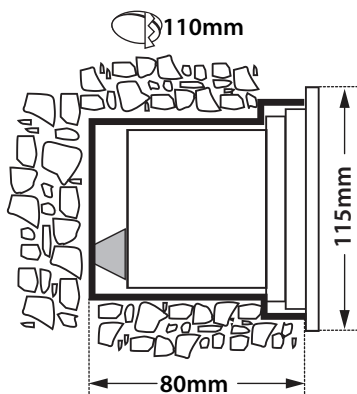

Faretti 1 INOX

Led Version

- Χωνευτό επίτοιχο φωτιστικό Led
 - στεγανό κατάλληλο για χρήση σε εξωτερικούς χώρους
 - κατάλληλο για συμμετρικό φωτισμό
 - με δέσμη 96.5°
 - από χυτό αλουμίνιο
 - βαμμένο ηλεκτροστατικά με πολυεστερική πούδρα
 - για αντοχή σε σκληρές περιβαλλοντικές συνθήκες
 - στεφάνι ανοξείδωτο (inox)
 - με προστατευτικό υάλινο tempered προφυλακτήρα mat
 - με ενσωματωμένα power smd led
 - CRI>80
 - διαθέσιμο σε 3000-4000 Kelvin
 - κατόπιν παραγγελίας διατίθεται σε 2700 Kelvin
 - με ενσωματωμένο led driver on/off
 - με ελαστικά στεγανοποίησης σιλικόνης και βίδες inox
 - συνοδεύεται από βάση τοποθέτησης στον τοίχο αλουμινίου
 - κατάλληλο για τοποθέτηση σε κήπους, βεράντες, σκαλοπάτια και διαδρόμους
-
- Wall recessed led luminaire
 - waterproof, suitable for exteriors use
 - suitable for symmetrical lighting effect
 - with 96.5° beam angle
 - made from die-cast aluminum
 - electrostatic polyester powder coated
 - for resistance under harsh environmental conditions
 - flange made from stainless steel (inox)
 - with protective tempered glass
 - with incorporated power SMD Led
 - CRI>80
 - in 3000-4000 Kelvin
 - upon request available in 2700 Kelvin
 - with built in led driver on/off
 - with silicone rubber gaskets and stainless-steel screws
 - with aluminum wall base for wall installation
 - suitable for lighting of gardens, walkways, corridors and stairs

CRI>80 | Power and luminous flux

27574 6.0W | 220-240 V | 3000-4000 KELVIN | 310-330 LUMEN

27575 8.5W | 220-240 V | 3000-4000 KELVIN | 415-445 LUMEN

∅ 115mm 110mm 80mm GLASS (4mm) CE IP65

INOX
OUTDOOR
HEAVY DUTY