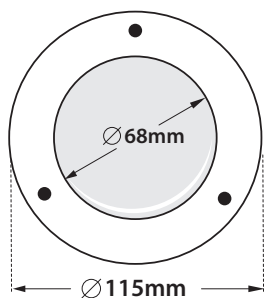

Faretti 1 INOX

Led Version

- Χωνευτό επίτοιχο φωτιστικό Led
 - στεγανό κατάλληλο για χρήση σε εξωτερικούς χώρους
 - κατάλληλο για συμμετρικό φωτισμό
 - με δέσμη 96.5°
 - από χυτό αλουμίνιο
 - βαμμένο ηλεκτροστατικά με πολυεστερική πούδρα
 - για αντοχή σε σκληρές περιβαλλοντικές συνθήκες
 - στεφάνι ανοξείδωτο (inox)
 - με προστατευτικό υάλινο tempered προφυλακτήρα mat
 - με ενσωματωμένα power smd led
 - CRI>80
 - διαθέσιμο σε 3000-4000 Kelvin
 - κατόπιν παραγγελίας διατίθεται σε 2700 Kelvin
 - με ενσωματωμένο led driver on/off
 - με ελαστικά στεγανοποίησης σιλικόνης και βίδες inox
 - συνοδεύεται από βάση τοποθέτησης στον τοίχο αλουμινίου
 - κατάλληλο για τοποθέτηση σε κήπους, βεράντες, σκαλοπάτια και διαδρόμους
-
- Wall recessed led luminaire
 - waterproof, suitable for exteriors use
 - suitable for symmetrical lighting effect
 - with 96.5° beam angle
 - made from die-cast aluminum
 - electrostatic polyester powder coated
 - for resistance under harsh environmental conditions
 - flange made from stainless steel (inox)
 - with protective tempered glass
 - with incorporated power SMD Led
 - CRI>80
 - in 3000-4000 Kelvin
 - upon request available in 2700 Kelvin
 - with built in led driver on/off
 - with silicone rubber gaskets and stainless-steel screws
 - with aluminum wall base for wall installation
 - suitable for lighting of gardens, walkways, corridors and stairs

CRI>80 | Power and luminous flux

27574 6.0W | 220-240 V | 3000-4000 KELVIN | 310-330 LUMEN

27575 8.5W | 220-240 V | 3000-4000 KELVIN | 415-445 LUMEN

∅ 115mm 110mm 80mm GLASS (4mm) CE IP65

INOX
OUTDOOR
HEAVY DUTY