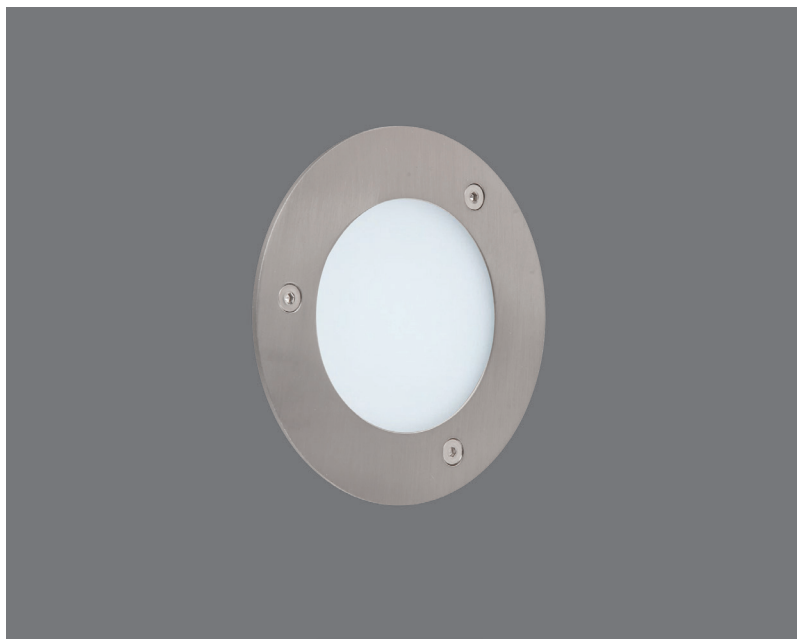

Faretti 1 INOX

Led Version

- Χωνευτό επίτοιχο φωτιστικό Led
 - στεγανό κατάλληλο για χρήση σε εξωτερικούς χώρους
 - κατάλληλο για συμμετρικό φωτισμό
 - με δέσμη 96.5°
 - από χυτό αλουμίνιο
 - βαμμένο ηλεκτροστατικά με πολυεστερική πούδρα
 - για αντοχή σε σκληρές περιβαλλοντικές συνθήκες
 - στεφάνι ανοξείδωτο (inox)
 - με προστατευτικό υάλινο tempered προφυλακτήρα mat
 - με ενσωματωμένα power smd led
 - CRI>80
 - διαθέσιμο σε 3000-4000 Kelvin
 - κατόπιν παραγγελίας διατίθεται σε 2700 Kelvin
 - με ενσωματωμένο led driver on/off
 - με ελαστικά στεγανοποίησης σιλικόνης και βίδες inox
 - συνοδεύεται από βάση τοποθέτησης στον τοίχο αλουμινίου
 - κατάλληλο για τοποθέτηση σε κήπους, βεράντες, σκαλοπάτια και διαδρόμους
-
- Wall recessed led luminaire
 - waterproof, suitable for exteriors use
 - suitable for symmetrical lighting effect
 - with 96.5° beam angle
 - made from die-cast aluminum
 - electrostatic polyester powder coated
 - for resistance under harsh environmental conditions
 - flange made from stainless steel (inox)
 - with protective tempered glass
 - with incorporated power SMD Led
 - CRI>80
 - in 3000-4000 Kelvin
 - upon request available in 2700 Kelvin
 - with built in led driver on/off
 - with silicone rubber gaskets and stainless-steel screws
 - with aluminum wall base for wall installation
 - suitable for lighting of gardens, walkways, corridors and stairs

CRI>80 | Power and luminous flux

27574 6.0W | 220-240 V | 3000-4000 KELVIN | 310-330 LUMEN

27575 8.5W | 220-240 V | 3000-4000 KELVIN | 415-445 LUMEN

∅ 115mm 110mm 80mm GLASS (4mm) CE IP65

INOX
OUTDOOR
HEAVY DUTY