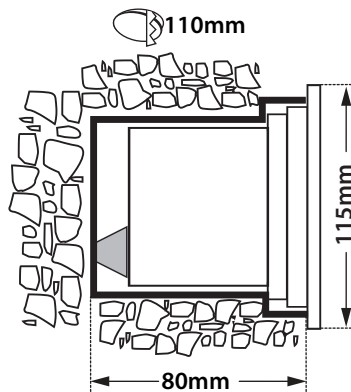

Faretti 3 ALU

conventional

- Χωνευτό επίτοιχο φωτιστικό Led
 - στεγανό κατάλληλο για χρήση σε εξωτερικούς χώρους
 - κατάλληλο για ασύμμετρο darklight φωτισμό
 - από χυτό αλουμίνιο
 - βαμμένο ηλεκτροστατικά με πολυεστερική πούδρα
 - για αντοχή σε σκληρές περιβαλλοντικές συνθήκες
 - με προστατευτικό υάλινο tempered προφυλακτήρα ματ
 - με ελαστικά στεγανοποίησης σιλικόνης και βίδες inox
 - κατάλληλο για λυχνίες G9 220-240V ή G4 12volt
 - συνοδεύεται από βάση τοποθέτησης στον τοίχο αλουμινίου
 - κατάλληλο για τοποθέτηση σε κήπους, βεράντες, σκαλοπάτια και διαδρόμους
-
- Wall recessed led luminaire
 - waterproof, suitable for exteriors use
 - suitable for asymmetric darklight lighting effect
 - made from die-cast aluminum
 - electrostatic polyester powder coated
 - for resistance under harsh environmental conditions
 - with protective tempered glass
 - with silicone rubber gaskets and stainless-steel screws
 - suitable for retrofit lamps G9 220-240volt or G4 12volt
 - with aluminum wall base for wall installation
 - suitable for lighting of gardens, walkways, corridors and stairs

CRI>80 | Power and luminous flux

27454		HALOPIN G9 25W 230 -240V	
		HALOPIN G9 LED 5-7W 230 -240V	
27455		HALOGEN 12V 20W G4	

GLASS

01 02 05 18

Βαμμένα με Πολυεστερική Ηλεκτροστατική Βαφή
Painted with Polyester Electrostatic Powder