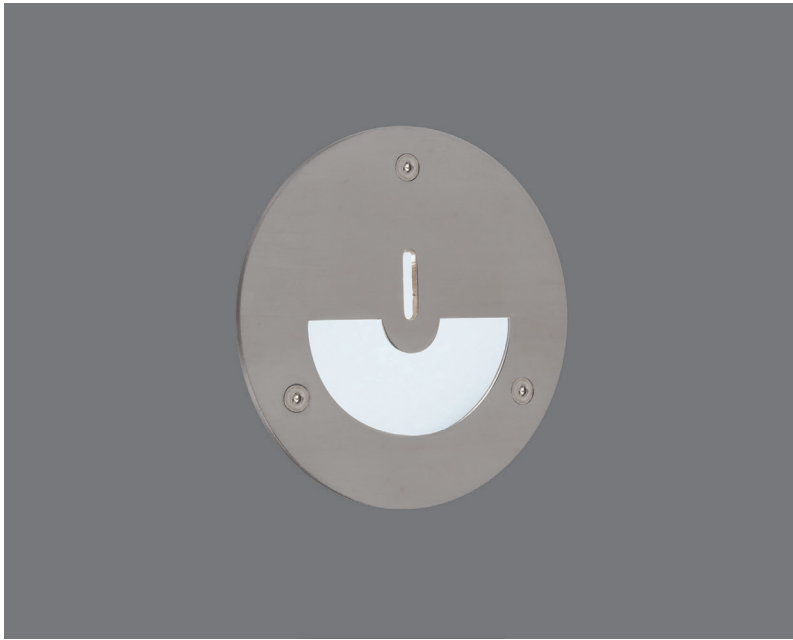

Faretti 3 Inox

conventional

- Χωνευτό επίτοιχο φωτιστικό Led
 - στεγανό κατάλληλο για χρήση σε εξωτερικούς χώρους
 - κατάλληλο για ασύμμετρο darklight φωτισμό
 - σώμα από χυτό αλουμίνιο
 - βαμμένο ηλεκτροστατικά με πολυεστερική πούδρα
 - για αντοχή σε σκληρές περιβαλλοντικές συνθήκες
 - στεφάνι ανοξείδωτο (inox)
 - με προστατευτικό υάλινο tempered προφυλακτήρα ματ
 - με ελαστικά στεγανοποίησης σιλικόνης και βίδες inox
 - κατάλληλο για λυχνίες G9 220-240V ή G4 12volt
 - συνοδεύεται από βάση τοποθέτησης στον τοίχο αλουμινίου
 - κατάλληλο για τοποθέτηση σε κήπους, βεράντες, σκαλοπάτια και διαδρόμους
- Wall recessed led luminaire
 - waterproof, suitable for exteriors use
 - suitable for asymmetric darklight lighting effect
 - body made from die-cast aluminum
 - electrostatic polyester powder coated
 - for resistance under harsh environmental conditions
 - flange made from stainless steel (inox)
 - with protective tempered glass
 - with silicone rubber gaskets and stainless-steel screws
 - suitable for retrofit lamps G9 220-240volt or G4 12volt
 - with aluminum wall base for wall installation
 - suitable for lighting of gardens, walkways, corridors and stairs

CRI>80 | Power and luminous flux

8937		HALOPIN G9 25W 230 -240V	
		HALOPIN G9 LED 5-7W 230 -240V	
8938		HALOGEN 12V 20W G4	

115mm
 110mm
 80mm
 GLASS (4mm)
 CE
 IP65

INOX
OUTDOOR
HEAVY DUTY

LIGHTING LUMINAIRES
FOR HARD ENVIRONMENTAL CONDITIONS

Cost-effective durability
Heat and cold resistant
Suitable for seaside application

01 02 05 18 30

Κατόπιν παραγγελίας το φωτιστικό μπορεί να βαφτεί με Πολυεστερική Ηλεκτροστατική Βαφή
Upon request the luminaire can be offered Polyester Powder coated