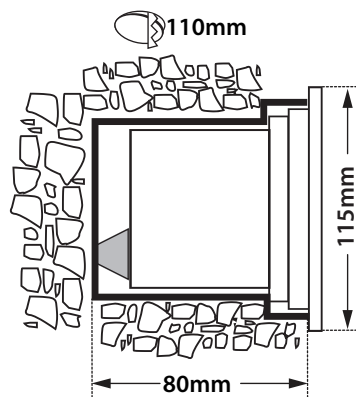

Faretti 3 Inox

conventional

- Χωνευτό επίτοιχο φωτιστικό Led
 - στεγανό κατάλληλο για χρήση σε εξωτερικούς χώρους
 - κατάλληλο για ασύμμετρο darklight φωτισμό
 - σώμα από χυτό αλουμίνιο
 - βαμμένο ηλεκτροστατικά με πολυεστερική πούδρα
 - για αντοχή σε σκληρές περιβαλλοντικές συνθήκες
 - στεφάνι ανοξείδωτο (inox)
 - με προστατευτικό υάλινο tempered προφυλακτήρα ματ
 - με ελαστικά στεγανοποίησης σιλικόνης και βίδες inox
 - κατάλληλο για λυχνίες G9 220-240V ή G4 12volt
 - συνοδεύεται από βάση τοποθέτησης στον τοίχο αλουμινίου
 - κατάλληλο για τοποθέτηση σε κήπους, βεράντες, σκαλοπάτια και διαδρόμους
- Wall recessed led luminaire
 - waterproof, suitable for exteriors use
 - suitable for asymmetric darklight lighting effect
 - body made from die-cast aluminum
 - electrostatic polyester powder coated
 - for resistance under harsh environmental conditions
 - flange made from stainless steel (inox)
 - with protective tempered glass
 - with silicone rubber gaskets and stainless-steel screws
 - suitable for retrofit lamps G9 220-240volt or G4 12volt
 - with aluminum wall base for wall installation
 - suitable for lighting of gardens, walkways, corridors and stairs

CRI>80 | Power and luminous flux

8937		HALOPIN G9 25W 230 -240V	
		HALOPIN G9 LED 5-7W 230 -240V	
8938		HALOGEN 12V 20W G4	

115mm
 110mm
 80mm
 GLASS (4mm)
 CE
 IP65

INOX
OUTDOOR
HEAVY DUTY

LIGHTING LUMINAIRES
FOR HARD ENVIRONMENTAL CONDITIONS