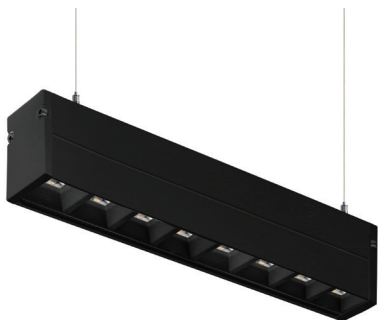

Line 46 DARKLINE 8 OUT

- Γραμμικό LED φωτιστικό εξωτερικό
 - εσωτερικού χώρου
 - κατάλληλο για τοποθέτηση σε οροφή
 - ή κρεμαστό με κιτ ανάρτησης*
 - από προφίλ αλουμινίου
 - με ενσωματωμένα High Power Led τεχνολογίας Smd
 - τοποθετημένα σε γραμμική ψήκτρα
 - για καλύτερη διαχείριση της θερμοκρασίας
 - τοποθετημένα σε ειδικό οπτικό, σε μαύρο χρώμα
 - για μείωση της θάμβωσης
 - με εσωτερικό φακό 90°*
 - κατόπιν παραγγελίας σε 65°** και σε ασύμμετρη δέσμη***
 - σε θερμοκρασία χρώματος 3000K - 4000K
 - κατόπιν παραγγελίας διατίθεται και σε 5000K-6500K
 - CRI>80 | 3SDCM
 - κατόπιν παραγγελίας σε CRI>90
 - λειτουργεί με ενσωματωμένο LED driver on/off
 - κατόπιν παραγγελίας dimmable phase cut/Dali/1-10v
- Linear led luminaire
 - surface mounted or suspended with suspension kit*
 - for indoors use
 - from extruded aluminum powder coated
 - with incorporated High Power Led Smd technology
 - adjusted on a linear cooling system
 - for best heat management
 - adjusted inside a special black anti-glare optical screen
 - suitable for darklight effect
 - with internal symmetric lens 90°*
 - upon request with angle beam of 65°** or asymmetric***
 - in 3000K or 4000K
 - upon request with 5000K-6500K
 - CRI>80 | 3SDCM as standard
 - upon request with CRI>90
 - works with built in led driver on/off as standard
 - upon request dimmable phase cut/Dali/1-10v

PHOTOMETRIC DATA FOR BEAM ANGLE 65° + 1.012% | ASYMMETRIC ANGLE -0.14%

SUSPENSION KIT

Composed by 2-5 pcs (depending from the length of luminaire) of steel wire with length 1.20m standard length (upon request available in longer lengths) assembled to fitting with all necessary components for ceiling installation, with 1.50m long power supply cable 3x0.75mm transparent-white-black-grey (upon request available in longer lengths), connected to fitting, and 1 pcs of round die cast aluminum ceiling base, painted in same color with luminaire, with external diameter d=60mm and height=15mm.