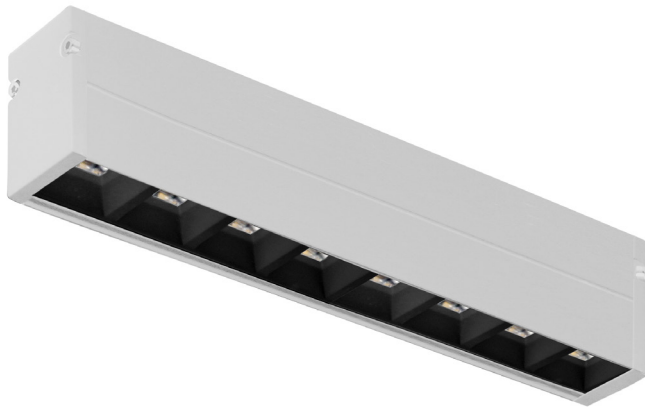

Line 46 DARKLINE 8 OUT

- Γραμμικό LED φωτιστικό εξωτερικό
 - εσωτερικού χώρου
 - κατάλληλο για τοποθέτηση σε οροφή
 - ή κρεμαστό με κιτ ανάρτησης*
 - από προφίλ αλουμινίου
 - με ενσωματωμένα High Power Led τεχνολογίας Smd
 - τοποθετημένα σε γραμμική ψήκτρα
 - για καλύτερη διαχείριση της θερμοκρασίας
 - τοποθετημένα σε ειδικό οπτικό, σε μαύρο χρώμα
 - για μείωση της θάμβωσης
 - με εσωτερικό φακό 90°*
 - κατόπιν παραγγελίας σε 65°** και σε ασύμμετρη δέσμη***
 - σε θερμοκρασία χρώματος 3000K - 4000K
 - κατόπιν παραγγελίας διατίθεται και σε 5000K-6500K
 - CRI>80 | 3SDCM
 - κατόπιν παραγγελίας σε CRI>90
 - λειτουργεί με ενσωματωμένο LED driver on/off
 - κατόπιν παραγγελίας dimmable phase cut/Dali/1-10v
- Linear led luminaire
 - surface mounted or suspended with suspension kit*
 - for indoors use
 - from extruded aluminum powder coated
 - with incorporated High Power Led Smd technology
 - adjusted on a linear cooling system
 - for best heat management
 - adjusted inside a special black anti-glare optical screen
 - suitable for darklight effect
 - with internal symmetric lens 90°*
 - upon request with angle beam of 65°** or asymmetric***
 - in 3000K or 4000K
 - upon request with 5000K-6500K
 - CRI>80 | 3SDCM as standard
 - upon request with CRI>90
 - works with built in led driver on/off as standard
 - upon request dimmable phase cut/Dali/1-10v

PHOTOMETRIC DATA FOR BEAM ANGLE 65° + 1.012% | ASYMMETRIC ANGLE -0.14%

SUSPENSION KIT

Composed by 2-5 pcs (depending from the length of luminaire) of steel wire with length 1.20m standard length (upon request available in longer lengths) assembled to fitting with all necessary components for ceiling installation, with 1.50m long power supply cable 3x0.75mm transparent-white-black-grey (upon request available in longer lengths), connected to fitting, and 1 pcs of round die cast aluminum ceiling base, painted in same color with luminaire, with external diameter d=60mm and height=15mm.