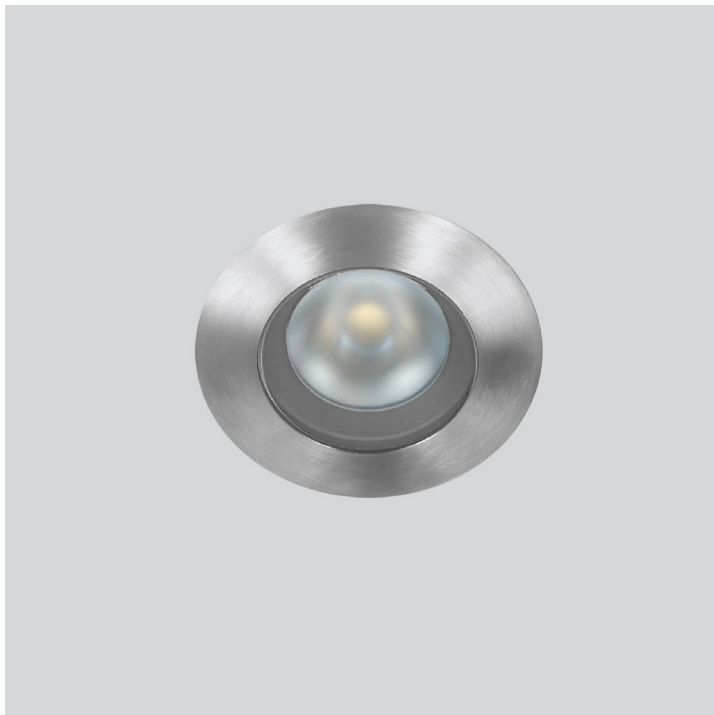

## Mini Faros Led 6.1 CL

- Στεγανό φωτιστικό χωνευτό ψευδοροφής
  - από σώμα αλουμινίου
  - βαμμένο ηλεκτροστατικά με πολυεστερική πούδρα
  - με στεφάνι CNC αλουμινίου
  - **ή κατόπιν παραγγελίας με στεφάνι ανοξείδωτο (inox)**
  - κατάλληλο για χρήση σε εξωτερικούς χώρους
  - με ενσωματωμένο power led ισχύος SMD technology
  - CRI>80 | 3 SDCM
  - κατόπιν παραγγελίας προσφέρεται με CRI>90
  - διαθέσιμο σε 2700-3000-4000 Kelvin
  - με φακό συμμετρικής δέσμης 15°- 25°- 40°- 60°
  - ή ελλειπτικής δέσμης 15°x 38°
  - με υάλινο προφυλακτήρα tempered διάφανο
  - ή ματ/οπάλ κατόπιν παραγγελίας
  - με σιπιοθήλιπη PG9 IP68
  - ελαστικά στεγανοποίησης από σιλικόνη
  - λειτουργεί με συνοδευτικό led driver
- Waterproof recessed false ceiling spotlight
  - with body made from aluminum
  - polyester powder coated
  - with CNC aluminum flange
  - **or upon request with stainless steel (inox) flange**
  - with 1 power led smd technology
  - CRI>80 | 3 SDCM as standard
  - upon request available with CRI>90
  - in 2700-3000-4000 Kelvin
  - with high performance lens
  - with symmetrical beam angle of 15°- 25°- 40°- 60°
  - or with elliptical beam angle of 15°x 38°
  - with tempered glass transparent
  - or mat/opal upon request
  - with cable gland PG9 IP68
  - with silicon gasket
  - works with remote led driver

CRI>80 | Led source power and Luminous flux

Final lumen output depends from the selection of the angle beam

Εξωτερική διάμετρος Ø65mm | External diameter Ø65mm

37312	1.0W   350mA	2700-3000-4000 KELVIN	93-98-102 LUMEN	III	E
37313	1.5W   500mA	2700-3000-4000 KELVIN	128-135-140 LUMEN	III	E
37314	2.0W   700mA	2700-3000-4000 KELVIN	175-184-193 LUMEN	III	E

65mm 50mm 95mm GLASS (5mm) CE IP65