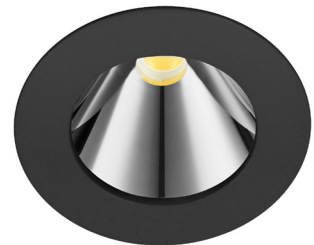

CRI>80 | Power and Luminous flux

40638		6.10W | 2700-3000-4000 KELVIN | 604-636-664 LUMEN	HEIGHT: 95mm		
40639		7.40W | 2700-3000-4000 KELVIN | 668-703-733 LUMEN	HEIGHT: 95mm		
40640		8.20W | 2700-3000-4000 KELVIN | 733-772-804 LUMEN	HEIGHT: 95mm		
40641		10.4W | 2700-3000-4000 KELVIN | 892-939-980 LUMEN	HEIGHT: 95mm		
40642		12.6W | 2700-3000-4000 KELVIN | 1046-1100-1148 LUMEN	HEIGHT: 115mm		
40643		14.8W | 2700-3000-4000 KELVIN | 1194-1257-1310 LUMEN	HEIGHT: 115mm		

100mm

82mm

95-115mm

CE IP23 FRONT

FIXED