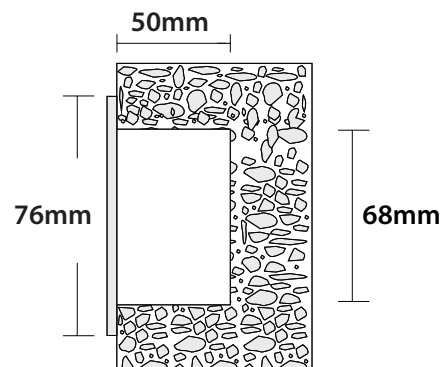

- Φωτιστικό χωνευτό τοίχου
 - στεγανό με βαθμό προστασίας IP65
 - κατάλληλο για χρήση σε εξωτερικούς χώρους και εσωτερικούς χώρους
 - σώμα και στεφάνι από χυτοπρεσσαριστό αλουμίνιο
 - βαμμένα ηλεκτροστατικά με πολυεστερική πούδρα
 - με υάλινο προφυλακτήρα tempered mat πάχους 8mm
 - με ελαστικό στεγανοποίησης από σιλικόνη
 - με βίδες inox
 - και ελαστικό στυπιοθλίπτη IP67
 - με ενσωματωμένο power led smd
 - με ενσωματωμένη ψήκτρα υψηλής απόδοσης
 - για την καλύτερη διαχείριση θερμότητας του led
 - CRI>80 | 3 SDCM
 - κατόπιν παραγγελίας με CRI>90
 - σε θερμοκρασία χρώματος 3000 Kelvin
 - κατόπιν παραγγελίας και σε 2700-4000 Kelvin
 - με δέσμη 95.4°
 - τάση τροφοδοσίας 24V DC
 - λειτουργεί με συνοδευτικό-απομακρυσμένο τροφοδοτικό τύπου constant voltage on/off
 - κατάλληλο για παράλληλη σύνδεση
 - συνοδεύεται από βάση τοίχου αλουμινίου
 - ηλεκτροστατικά βαμμένη με πολυεστερική πούδρα
-
- Wall recessed waterproof fitting
 - with IP65 protection
 - suitable for outdoors and indoors use
 - body and flange made from die cast aluminum
 - polyester powder coated
 - for high anti-corrosion resistance
 - with tempered glass mat
 - with 8mm thickness as standard
 - with silicon gaskets and inox screws
 - with rubber cable gland IP67
 - with incorporated power led SMD
 - with high performance heatsink
 - for best heat management
 - CRI>80 | 3 SDCM as standard
 - upon request available with CRI>90
 - in 3000 Kelvin
 - upon request in 2700-4000 Kelvin
 - available with 95.4° beam angle
 - input voltage 24V DC
 - works with remote led driver on/off of constant voltage type
 - suitable for parallel connection
 - with aluminum ground base for wall installation
 - polyester powder coated

CRI 80 | Led source power & Average Luminarie Flux

Indicative Flux list | Final lumen output depends from the selection of the angle beam

37328 **2.6W | 24V DC | 3000 KELVIN | 36 LUMEN**

76x76mm **68x68mm** **50mm**