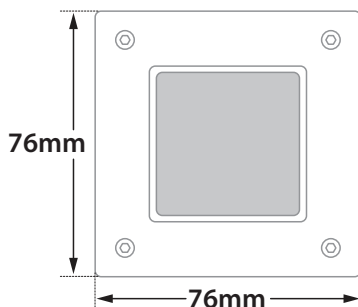

- Φωτιστικό χωνευτό τοίχου
 - στεγανό με βαθμό προστασίας IP65
 - κατάλληλο για χρήση σε εξωτερικούς χώρους και εσωτερικούς χώρους
 - σώμα και στεφάνι από χυτοπρεσσαριστό αλουμίνιο
 - βαμμένα ηλεκτροστατικά με πολυεστερική πούδρα
 - με υάλινο προφυλακτήρα tempered mat πάχους 8mm
 - με ελαστικό στεγανοποίησης από σιλικόνη
 - με βίδες inox
 - και ελαστικό στυπιοθλίπτη IP67
 - με ενσωματωμένο power led smd
 - με ενσωματωμένη ψήκτρα υψηλής απόδοσης
 - για την καλύτερη διαχείριση θερμότητας του led
 - CRI>80 | 3 SDCM
 - κατόπιν παραγγελίας με CRI>90
 - σε θερμοκρασία χρώματος 3000 Kelvin
 - κατόπιν παραγγελίας και σε 2700-4000 Kelvin
 - με δέσμη 95.4°
 - τάση τροφοδοσίας 24V DC
 - λειτουργεί με συνοδευτικό-απομακρυσμένο τροφοδοτικό τύπου constant voltage on/off
 - κατάλληλο για παράλληλη σύνδεση
 - συνοδεύεται από βάση τοίχου αλουμινίου
 - ηλεκτροστατικά βαμμένη με πολυεστερική πούδρα
-
- Wall recessed waterproof fitting
 - with IP65 protection
 - suitable for outdoors and indoors use
 - body and flange made from die cast aluminum
 - polyester powder coated
 - for high anti-corrosion resistance
 - with tempered glass mat
 - with 8mm thickness as standard
 - with silicon gaskets and inox screws
 - with rubber cable gland IP67
 - with incorporated power led SMD
 - with high performance heatsink
 - for best heat management
 - CRI>80 | 3 SDCM as standard
 - upon request available with CRI>90
 - in 3000 Kelvin
 - upon request in 2700-4000 Kelvin
 - available with 95.4° beam angle
 - input voltage 24V DC
 - works with remote led driver on/off of constant voltage type
 - suitable for parallel connection
 - with aluminum ground base for wall installation
 - polyester powder coated

CRI 80 | Led source power & Average Luminarie Flux

Indicative Flux list | Final lumen output depends from the selection of the angle beam

37328 **2.6W | 24V DC | 3000 KELVIN | 36 LUMEN**

76x76mm **68x68mm** **50mm**