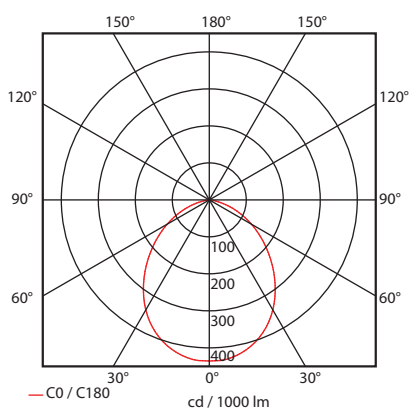

# Mini Cubic Ground Led 4 Soft

24V DC version

- Φωτιστικό χωνευτό εδάφους
- στεγανό με βαθμό προστασίας IP67
- κατάλληλο για χρήση σε εξωτερικούς χώρους και εσωτερικούς χώρους
- σώμα και στεφάνι από χυτοπρεσσαριστό αλουμίνιο βαμμένα ηλεκτροστατικά με πολυεστερική πούδρα
- με υάλινο προφυλακτήρα tempered με πάχους 8mm
- με ελαστικό στεγανοποίησης από σιλικόνη
- με βίδες inox
- και στυπιοθλίπτη IP68
- με ενσωματωμένο power led smd
- με ενσωματωμένη ψήκτρα υψηλής απόδοσης
- για την καλύτερη διαχείριση θερμότητας του led
- CRI>80 | 3 SDCM
- κατόπιν παραγγελίας με CRI>90
- σε θερμοκρασία χρώματος 3000 Kelvin
- κατόπιν παραγγελίας και σε 2700-4000 Kelvin
- με δέσμη 95.4°
- τάση τροφοδοσίας 24V DC
- λειτουργεί με συνοδευτικό-απομακρυσμένο τροφοδοτικό τύπου constant voltage on/off
- κατάλληλο παράλληλη σύνδεση
- συνοδεύεται από βάση εδάφους αλουμινίου ηλεκτροστατικά βαμμένη με πολυεστερική πούδρα
- Ground buried waterproof fitting
- with IP67 protection
- suitable for outdoors and indoors use
- body and flange made from die cast aluminum
- polyester powder coated
- for high anti-corrosion resistance
- with tempered glass mat
- with 8mm thickness as standard
- with silicon gaskets and inox screws
- with cable gland IP68
- with incorporated power led SMD
- with high performance heatsink
- for best heat management
- CRI>80 | 3 SDCM as standard
- upon request available with CRI>90
- in 3000 Kelvin
- upon request in 2700-4000 Kelvin
- available with 95.4° beam angle
- input voltage 24V DC
- works with remote led driver on/off of constant voltage type
- suitable for parallel connection
- with aluminum ground base for ground installation
- polyester powder coated

## CRI 80 | Led source power & Average Luminarie Flux

Indicative Flux list | Final lumen output depends from the selection of the angle beam

**30661** **2.6W** | 24V DC | **3000 KELVIN** | **36 LUMEN**

**76x76mm** **68x68mm** **75mm**