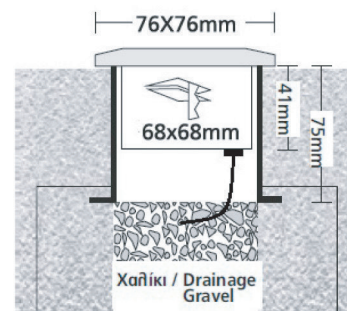

# Mini Cubic Ground Led 4 Soft

24V DC version

- Φωτιστικό χωνευτό εδάφους
- στεγανό με βαθμό προστασίας IP67
- κατάλληλο για χρήση σε εξωτερικούς χώρους και εσωτερικούς χώρους
- σώμα και στεφάνι από χυτοπρεσσαριστό αλουμίνιο βαμμένα ηλεκτροστατικά με πολυεστερική πούδρα
- με υάλινο προφυλακτήρα tempered με πάχους 8mm
- με ελαστικό στεγανοποίησης από σιλικόνη
- με βίδες inox
- και στυπιοθλίπτη IP68
- με ενσωματωμένο power led smd
- με ενσωματωμένη ψήκτρα υψηλής απόδοσης
- για την καλύτερη διαχείριση θερμότητας του led
- CRI>80 | 3 SDCM
- κατόπιν παραγγελίας με CRI>90
- σε θερμοκρασία χρώματος 3000 Kelvin
- κατόπιν παραγγελίας και σε 2700-4000 Kelvin
- με δέσμη 95.4°
- τάση τροφοδοσίας 24V DC
- λειτουργεί με συνοδευτικό-απομακρυσμένο τροφοδοτικό τύπου constant voltage on/off
- κατάλληλο παράλληλη σύνδεση
- συνοδεύεται από βάση εδάφους αλουμινίου ηλεκτροστατικά βαμμένη με πολυεστερική πούδρα
- Ground buried waterproof fitting
- with IP67 protection
- suitable for outdoors and indoors use
- body and flange made from die cast aluminum
- polyester powder coated
- for high anti-corrosion resistance
- with tempered glass mat
- with 8mm thickness as standard
- with silicon gaskets and inox screws
- with cable gland IP68
- with incorporated power led SMD
- with high performance heatsink
- for best heat management
- CRI>80 | 3 SDCM as standard
- upon request available with CRI>90
- in 3000 Kelvin
- upon request in 2700-4000 Kelvin
- available with 95.4° beam angle
- input voltage 24V DC
- works with remote led driver on/off of constant voltage type
- suitable for parallel connection
- with aluminum ground base for ground installation
- polyester powder coated

## CRI 80 | Led source power & Average Luminarie Flux

Indicative Flux list | Final lumen output depends from the selection of the angle beam

**30661** **2.6W** | 24V DC | **3000 KELVIN** | **36 LUMEN**

**76x76mm** **68x68mm** **75mm**