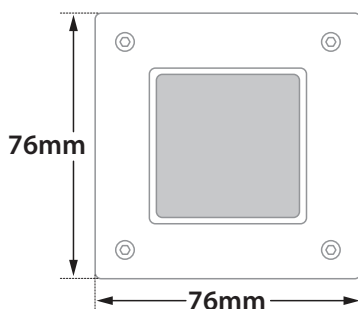

# Mini Cubic Ground Led 4 Soft

24V DC version

- Φωτιστικό χωνευτό εδάφους
- στεγανό με βαθμό προστασίας IP67
- κατάλληλο για χρήση σε εξωτερικούς χώρους και εσωτερικούς χώρους
- σώμα και στεφάνι από χυτοπρεσσαριστό αλουμίνιο βαμμένα ηλεκτροστατικά με πολυεστερική πούδρα
- με υάλινο προφυλακτήρα tempered με πάχους 8mm
- με ελαστικό στεγανοποίησης από σιλικόνη
- με βίδες inox
- και στυπιοθλίπτη IP68
- με ενσωματωμένο power led smd
- με ενσωματωμένη ψήκτρα υψηλής απόδοσης
- για την καλύτερη διαχείριση θερμότητας του led
- CRI>80 | 3 SDCM
- κατόπιν παραγγελίας με CRI>90
- σε θερμοκρασία χρώματος 3000 Kelvin
- κατόπιν παραγγελίας και σε 2700-4000 Kelvin
- με δέσμη 95.4°
- τάση τροφοδοσίας 24V DC
- λειτουργεί με συνοδευτικό-απομακρυσμένο τροφοδοτικό τύπου constant voltage on/off
- κατάλληλο παράλληλη σύνδεση
- συνοδεύεται από βάση εδάφους αλουμινίου ηλεκτροστατικά βαμμένη με πολυεστερική πούδρα
- Ground buried waterproof fitting
- with IP67 protection
- suitable for outdoors and indoors use
- body and flange made from die cast aluminum
- polyester powder coated
- for high anti-corrosion resistance
- with tempered glass mat
- with 8mm thickness as standard
- with silicon gaskets and inox screws
- with cable gland IP68
- with incorporated power led SMD
- with high performance heatsink
- for best heat management
- CRI>80 | 3 SDCM as standard
- upon request available with CRI>90
- in 3000 Kelvin
- upon request in 2700-4000 Kelvin
- available with 95.4° beam angle
- input voltage 24V DC
- works with remote led driver on/off of constant voltage type
- suitable for parallel connection
- with aluminum ground base for ground installation
- polyester powder coated

## CRI 80 | Led source power & Average Luminarie Flux

Indicative Flux list | Final lumen output depends from the selection of the angle beam

**30661** **2.6W** | 24V DC | **3000 KELVIN** | **36 LUMEN**

**76x76mm** **68x68mm** **75mm**