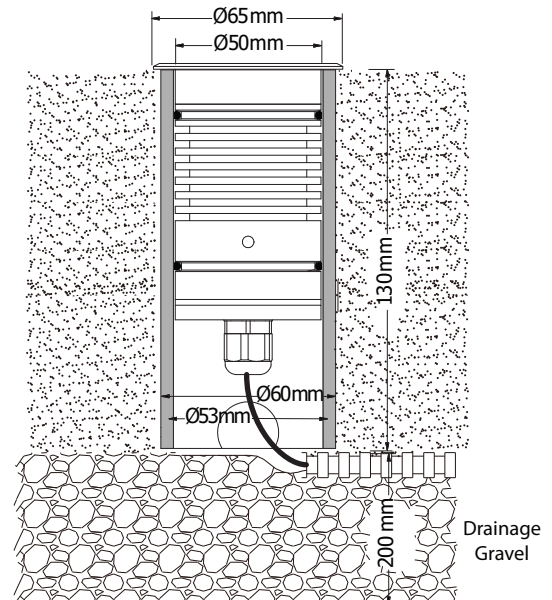

Βάση εδάφους αλουμινίου στρογγυλή ύψους 130 mm
Aluminum base for placement in the ground with 130mm height

GLASS 6mm

CE IP67

ΠΡΟΣΟΧΗ: σε όλα τα φωτιστικά σώματα χωνευτά δαπέδου κατά την εγκατάσταση θα πρέπει να δημιουργείτε τουλάχιστον 20cm βάθος οπής αποστράγγισης γεμάτη χαλίκι, για την αποφυγή πλημμυρών. Χρησιμοποιείτε μόνο H07RN-7 καλώδια. Άλλου είδους καλώδια μπορεί να μην εξασφαλίζουν βαθμό στεγανότητας IP67 ή IP68.

WARNING: in all ground lighting luminaires, at least a 20cm depth drain hole filled by gravel must be made, to prevent flooding. Use H07RN-7 cables only. Other kind of cables may not be conformed to assure the IP67 or IP68 rating.