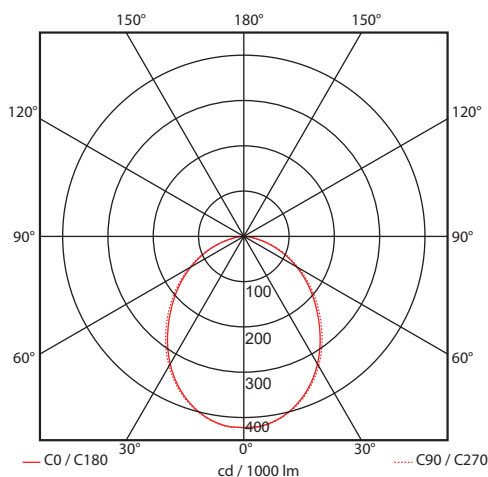

CRI>80 | Power & Luminous Flux

Final lumen output depends on the selection of the beam angle

30628		1.65W 24V DC 3000 - 4000 KELVIN 33 - 35 LUMEN		
30629		2.50W 24V DC 3000 - 4000 KELVIN 48 - 52 LUMEN		
30630		3.30W 24V DC 3000 - 4000 KELVIN 66 - 69 LUMEN		

Βάση εδάφους αλουμινίου στρογγυλή ύψους 130 mm
Aluminum base for placement in the ground with 130mm height

GLASS 6mm

CE IP67

ΠΡΟΣΟΧΗ: σε όλα τα φωτιστικά σώματα χωνευτά δαπέδου κατά την εγκατάσταση θα πρέπει να δημιουργείτε τουλάχιστον 20cm βάθος οπής αποστράγγισης γεμάτη χαλίκι, για την αποφυγή πλημμυρών. Χρησιμοποιείτε μόνο H07RN-7 καλώδια. Άλλου είδους καλώδια μπορεί να μην εξασφαλίζουν βαθμό στεγανότητας IP67 ή IP68.