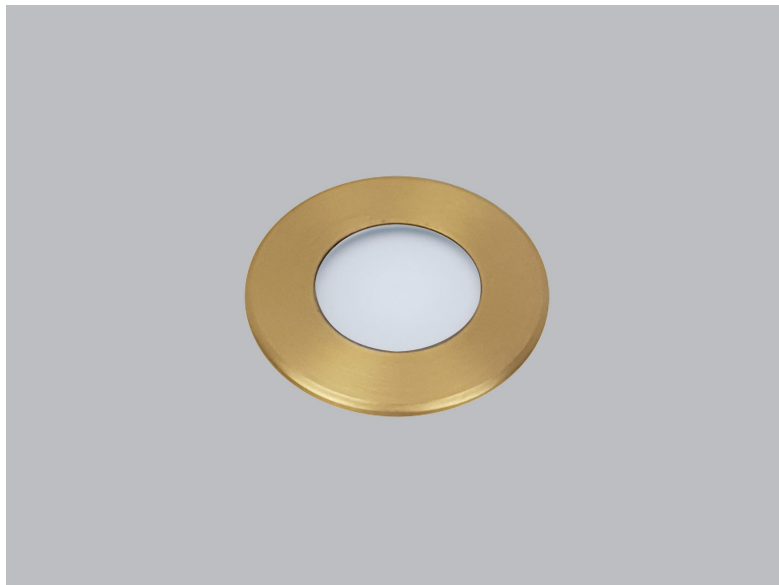

Mini Faros 50 Soft ALU Brass 24V DC

- Στεγανό φωτιστικό χωνευτό δαπέδου
 - κατάλληλο για χρήση σε εξωτερικούς χώρους
 - με βαθμό προστασίας IP67
 - από σώμα αλουμινίου από επεξεργασία CNC
 - από στεφάνι ορειχάλκινο από επεξεργασία CNC
 - ανοδωμένα για υψηλή αντιδιαβρωτική αντοχή
 - με υάλινο προφυλακτικά ματ/οπαλ tempered 6mm
 - με ενσωματωμένο led
 - CRI>80 | 3SDCM
 - κατόπιν παραγγελίας προσφέρεται με CRI>90
 - διαθέσιμο σε 3000 Kelvin
 - κατόπιν παραγγελίας διαθέσιμο και σε 2700-4000 Kelvin
 - με δέσμη 96°
 - λειτουργεί με εξωτερικό τροφοδοτικό σταθερής τάσης 24V DC
 - τάση λειτουργίας 24v
 - με στυπιοθλίπτη ορειχάλκινο επινικελωμένο PG7 IP68
 - με ελαστικά στεγανοποίησης από σιλικόνη
 - και βίδες inox
 - προσφέρεται προ-καλωδιωμένο με καλώδιο neoprene
 - προσφέρεται με βάση εδάφους αλουμινίου
- Recessed inground waterproof led luminaire
 - suitable for exteriors use
 - with IP67 protection
 - body made from solid passivated aluminum CNC machined
 - flange made from solid passivated brass CNC machined
 - anodized for high anti-corrosion resistance
 - with protective tempered mat/opal step glass 6mm thick
 - with incorporated led source
 - CRI>80 | 3 SDCM
 - upon request available with CRI>90
 - standard available in 3000 kelvin
 - upon request available in 2700-4000 kelvin
 - with 96° beam angle
 - works with remote/external constant voltage 24V DC led driver
 - input voltage 24v
 - with brass cable gland (nickel plated) PG7 IP68
 - with silicon seal gaskets
 - with pre-fitted neoprene cable
 - accommodated with aluminum base for ground installation

Βάση εδάφους αλουμινίου στρογγυλή ύψους 130 mm
Aluminum base for placement in the ground with 130mm height

GLASS (6mm)

LIGHTING LUMINARIES
FOR HARD ENVIRONMENTAL CONDITIONS

Cost-effective durability
Heat and cold resistant
Suitable for seaside application