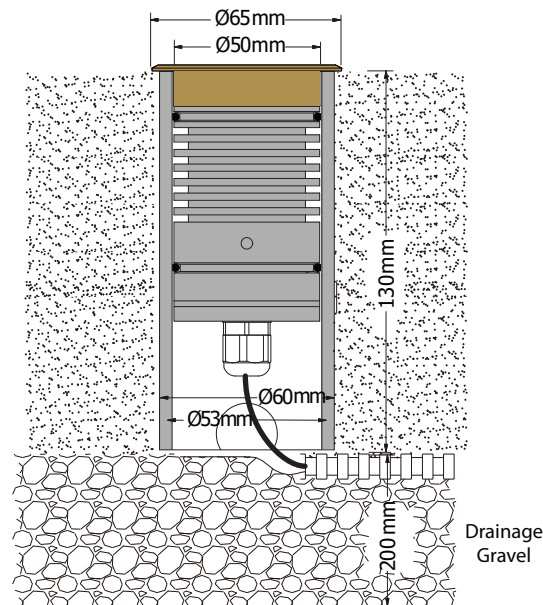

Mini Faros 50 Soft ALU Brass 24V DC

- Στεγανό φωτιστικό χωνευτό δαπέδου
 - κατάλληλο για χρήση σε εξωτερικούς χώρους
 - με βαθμό προστασίας IP67
 - από σώμα αλουμινίου από επεξεργασία CNC
 - από στεφάνι ορειχάλκινο από επεξεργασία CNC
 - ανοδωμένα για υψηλή αντιδιαβρωτική αντοχή
 - με υάλινο προφυλακτικά ματ/οπαλ tempered 6mm
 - με ενσωματωμένο led
 - CRI>80 | 3SDCM
 - κατόπιν παραγγελίας προσφέρεται με CRI>90
 - διαθέσιμο σε 3000 Kelvin
 - κατόπιν παραγγελίας διαθέσιμο και σε 2700-4000 Kelvin
 - με δέσμη 96°
 - λειτουργεί με εξωτερικό τροφοδοτικό σταθερής τάσης 24V DC
 - τάση λειτουργίας 24v
 - με στυπιοθλίπτη ορειχάλκινο επινικελωμένο PG7 IP68
 - με ελαστικά στεγανοποίησης από σιλικόνη
 - και βίδες inox
 - προσφέρεται προ-καλωδιωμένο με καλώδιο neoprene
 - προσφέρεται με βάση εδάφους αλουμινίου
- Recessed inground waterproof led luminaire
 - suitable for exteriors use
 - with IP67 protection
 - body made from solid passivated aluminum CNC machined
 - flange made from solid passivated brass CNC machined
 - anodized for high anti-corrosion resistance
 - with protective tempered mat/opal step glass 6mm thick
 - with incorporated led source
 - CRI>80 | 3 SDCM
 - upon request available with CRI>90
 - standard available in 3000 kelvin
 - upon request available in 2700-4000 kelvin
 - with 96° beam angle
 - works with remote/external constant voltage 24V DC led driver
 - input voltage 24v
 - with brass cable gland (nickel plated) PG7 IP68
 - with silicon seal gaskets
 - with pre-fitted neoprene cable
 - accommodated with aluminum base for ground installation

Βάση εδάφους αλουμινίου στρογγυλή ύψους 130 mm
Aluminum base for placement in the ground with 130mm height

GLASS (6mm)

LIGHTING LUMINARIES
FOR HARD ENVIRONMENTAL CONDITIONS

Cost-effective durability
Heat and cold resistant
Suitable for seaside application