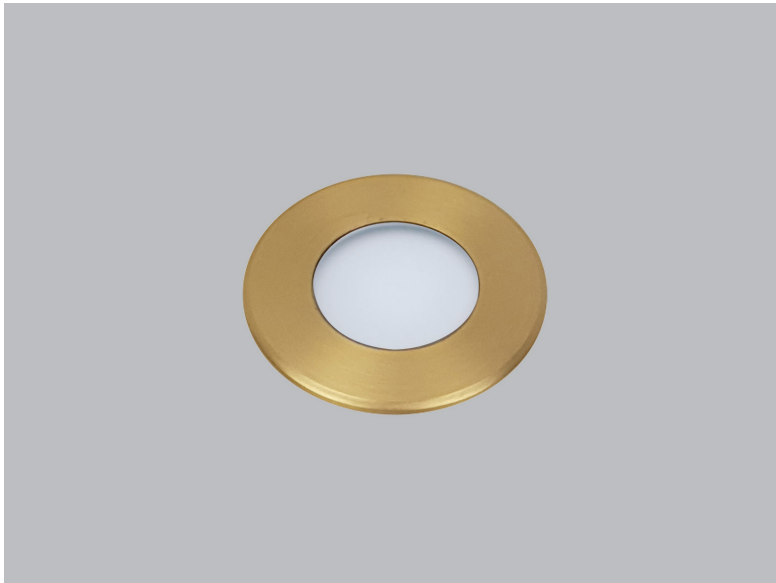

## Mini Faros 50 Soft ALU Brass

ΣΤΕΓΑΝΑ ΦΩΤΙΣΤΙΚΑ ΕΛΑΦΟΥΣ | WATERPROOF GROUND BURIED FITTINGS

- Στεγανό φωτιστικό χωνευτό δαπέδου
  - κατάλληλο για χρήση σε εξωτερικούς χώρους
  - με βαθμό προστασίας IP67
  - από σώμα αλουμινίου από επεξεργασία CNC
  - από στεφάνι ορειχάλκινο από επεξεργασία CNC
  - ανοδωμένα για υψηλή αντιδιαβρωτική αντοχή
  - με υάλινο προφυλακτικά ματ/οπάλ tempered 6mm
  - με ενσωματωμένο led
  - CRI>80 | 3SDCM
  - κατόπιν παραγγελίας προσφέρεται με CRI>90
  - διαθέσιμο σε 3000 Kelvin
  - κατόπιν παραγγελίας διαθέσιμο και σε 2700-4000 Kelvin
  - με δέσμη 96°
  - λειτουργεί με ενσωματωμένο led driver/τροφοδοτικό ON/OFF
  - τάση λειτουργίας 220-240v
  - με στιπιοθλίπτη ορειχάλκινο επινικελωμένο PG7 IP68
  - με ελαστικά στεγανοποίησης από σιλικόνη και βίδες inox
  - προσφέρεται προ-καλωδιωμένο με 1 μέτρο καλώδιο H05RN-F 3x75mm<sup>2</sup>
  - προσφέρεται με βάση εδάφους αλουμινίου
- Recessed inground waterproof led luminaire
  - suitable for exteriors use
  - with IP67 protection
  - body made from solid passivated aluminum CNC machined
  - flange made from solid passivated brass CNC machined
  - anodized for high anti-corrosion resistance
  - with protective tempered mat/opal step glass 6mm thick
  - with incorporated led source
  - CRI>80 | 3 SDCM
  - upon request available with CRI>90
  - standard available in 3000 kelvin
  - upon request available in 2700-4000 kelvin
  - with 96° beam angle
  - works with built in on/off led driver
  - input voltage 220-240v
  - with brass cable gland (nickel plated) PG7 IP68
  - with silicon seal gaskets and inox screws
  - with pre-fitted rubber cable 1m long H05RN-F 3x0.75mm<sup>2</sup>
  - accommodated with aluminum base for ground installation

Βάση εδάφους αλουμινίου στρογγυλή ύψους 130 mm  
Aluminum base for placement in the ground with 130mm height

GLASS 6mm

LIGHTING LUMINARIES FOR HARD ENVIRONMENTAL CONDITIONS

Cost-effective durability  
Heat and cold resistant  
Suitable for seaside application