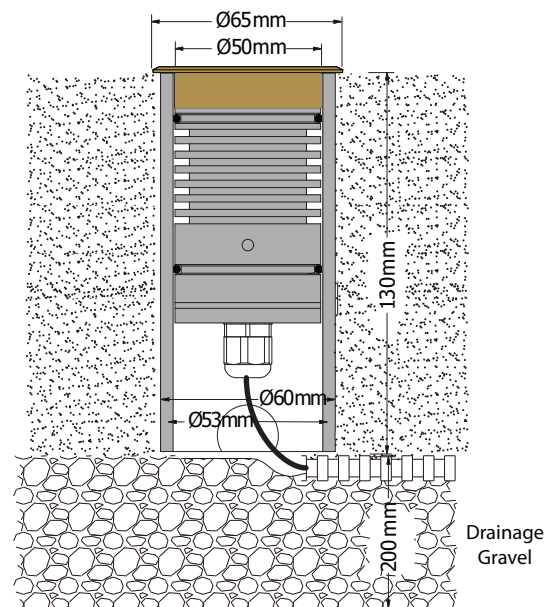

## Mini Faros 50 Soft ALU Brass

ΣΤΕΓΑΝΑ ΦΩΤΙΣΤΙΚΑ ΕΛΑΦΟΥΣ | WATERPROOF GROUND BURIED FITTINGS

- Στεγανό φωτιστικό χωνευτό δαπέδου
  - κατάλληλο για χρήση σε εξωτερικούς χώρους
  - με βαθμό προστασίας IP67
  - από σώμα αλουμινίου από επεξεργασία CNC
  - από στεφάνι ορειχάλκινο από επεξεργασία CNC
  - ανοδωμένα για υψηλή αντιδιαβρωτική αντοχή
  - με υάλινο προφυλακτικά ματ/οπάλ tempered 6mm
  - με ενσωματωμένο led
  - CRI>80 | 3SDCM
  - κατόπιν παραγγελίας προσφέρεται με CRI>90
  - διαθέσιμο σε 3000 Kelvin
  - κατόπιν παραγγελίας διαθέσιμο και σε 2700-4000 Kelvin
  - με δέσμη 96°
  - λειτουργεί με ενσωματωμένο led driver/τροφοδοτικό ON/OFF
  - τάση λειτουργίας 220-240v
  - με στιπιοθλίπτη ορειχάλκινο επινικελωμένο PG7 IP68
  - με ελαστικά στεγανοποίησης από σιλικόνη και βίδες inox
  - προσφέρεται προ-καλωδιωμένο με 1 μέτρο καλώδιο H05RN-F 3x75mm<sup>2</sup>
  - προσφέρεται με βάση εδάφους αλουμινίου
- Recessed inground waterproof led luminaire
  - suitable for exteriors use
  - with IP67 protection
  - body made from solid passivated aluminum CNC machined
  - flange made from solid passivated brass CNC machined
  - anodized for high anti-corrosion resistance
  - with protective tempered mat/opal step glass 6mm thick
  - with incorporated led source
  - CRI>80 | 3 SDCM
  - upon request available with CRI>90
  - standard available in 3000 kelvin
  - upon request available in 2700-4000 kelvin
  - with 96° beam angle
  - works with built in on/off led driver
  - input voltage 220-240v
  - with brass cable gland (nickel plated) PG7 IP68
  - with silicon seal gaskets and inox screws
  - with pre-fitted rubber cable 1m long H05RN-F 3x0.75mm<sup>2</sup>
  - accommodated with aluminum base for ground installation

Βάση εδάφους αλουμινίου στρογγυλή ύψους 130 mm  
Aluminum base for placement in the ground with 130mm height

GLASS 6mm

LIGHTING LUMINARIES FOR HARD ENVIRONMENTAL CONDITIONS

Cost-effective durability  
Heat and cold resistant  
Suitable for seaside application