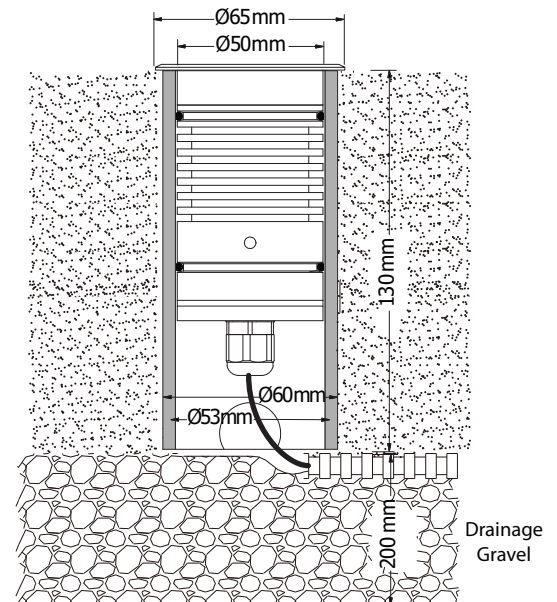

Βάση εδάφους αλουμινίου στρογγυλή ύψους 130 mm
Aluminum base for placement in the ground with 130mm height

GLASS 6mm

CE IP67

STAINLESS STEEL
INOX

ΠΡΟΣΟΧΗ: σε όλα τα φωτιστικά σώματα χωνευτά δαπέδου κατά την εγκατάσταση θα πρέπει να δημιουργείτε τουλάχιστον 20cm βάθος οπής αποστράγγισης γεμάτη χαλίκι, για την αποφυγή πλημμυρών. Χρησιμοποιείτε μόνο H07RN-7 καλώδια. Άλλου είδους καλώδια μπορεί να μην εξασφαλίζουν βαθμό στεγανότητας IP67 ή IP68.