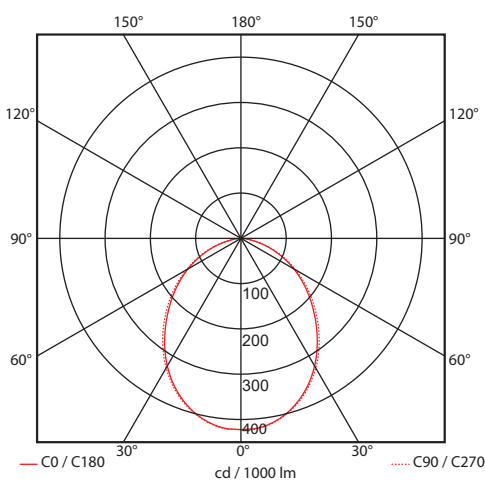

CRI>80 | Power & Luminous Flux

Final lumen output depends on the selection of the beam angle

30637		1.65W 220-240V 3000 - 4000 KELVIN 33 - 35 LUMEN		
30638		2.50W 220-240V 3000 - 4000 KELVIN 48 - 52 LUMEN		
30639		3.30W 220-240V 3000 - 4000 KELVIN 66 - 69 LUMEN		

Βάση εδάφους αλουμινίου στρογγυλή ύψους 130 mm
Aluminum base for placement in the ground with 130mm height

GLASS 6mm

CE IP67

STAINLESS STEEL
INOX

ΠΡΟΣΟΧΗ: σε όλα τα φωτιστικά σώματα χωνευτά δαπέδου κατά την εγκατάσταση θα πρέπει να δημιουργείτε τουλάχιστον 20cm βάθος οπής αποστράγγισης γεμάτη χαλίκι, για την αποφυγή πλημμυρών. Χρησιμοποιείτε μόνο H07RN-7 καλώδια. Άλλου είδους καλώδια μπορεί να μην εξασφαλίζουν βαθμό στεγανότητας IP67 ή IP68.