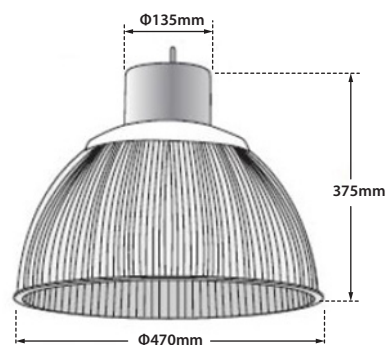

Satellite 1

- Διακοσμητικό κρεμαστό φωτιστικό
 - τύπου καμπάνας
 - με ανακλαστήρα αλουμινίου
 - με λυχνιολαβή E27 220-240V
-
- Decorative suspended luminaire
 - of high bay type
 - with aluminum reflector
 - with E27 lampholder 220-240V

6661

DULUX - EL 23W | 230V | E27

6662

GLOBO FLUORESCENT LAMP
GLOBO LED LAMP
220 - 240V 15-20W MAX

Κατόπιν παραγγελίας το φωτιστικό διατίθεται και σε άλλους χρωματισμούς

i Upon request luminaire is available in other colors