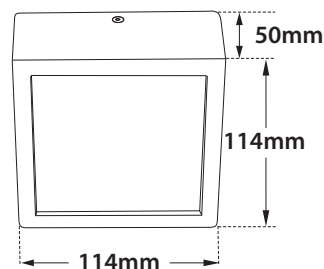

CRI>80 | Power and luminous flux

25940

HALOPIN G9 25-40W | 220 -240V

HALOPIN G9 LED 5-9W

25941

MICROLYNX FLUORESCENT 7-9W | 220-240V

MICROLYNX LED 5-9W | 220-240V

114 x 114 mm

50mm

Κατόπιν παραγγελίας το φωτιστικό προσφέρεται με βαθμό προστασίας IP44
 Upon request luminaire is available with IP44 protection