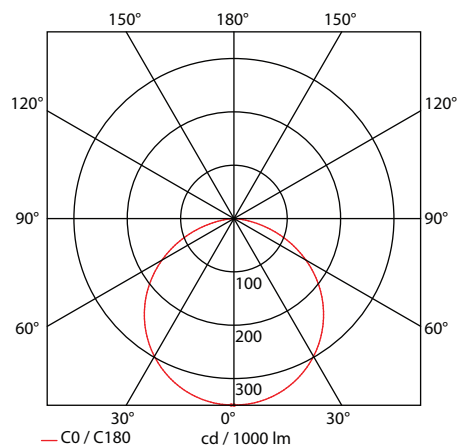

Κατόπιν παραγγελίας το φωτιστικό προσφέρεται με βαθμό προστασίας IP44
Upon request luminaire is available with IP44 protection