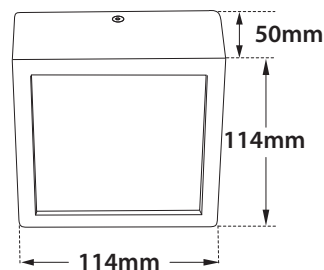

## CRI>80 | Power and luminous flux

**25938**  **6.2W** | 220-240 V | **3000-4000 KELVIN** | **520-545 LUMEN**   

**25939**  **8.2W** | 220-240 V | **3000-4000 KELVIN** | **700-740 LUMEN**   

 114 x 114 mm

 50mm

 Κατόπιν παραγγελίας το φωτιστικό προσφέρεται με βαθμό προστασίας IP44  
Upon request luminaire is available with IP44 protection