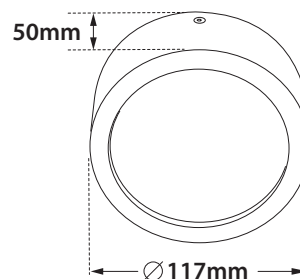

Tondo Plus

Led Version

- Φωτιστικό led εσωτερικού χώρου
 - κατάλληλο για τοποθέτηση σε οροφή ή τοίχο
 - από χυτοπρεσσαριστό αλουμίνιο
 - με προστατευτικό PMMA mat κάλυμμα
 - με ενσωματωμένα led smd
 - CRI> 80 | SDCM < 3
 - δέσμη 113.5°
 - 3000-4000 Kelvin
 - κατόπιν παραγγελίας σε 2700 Kelvin
 - λειτουργεί με ενσωματωμένο led driver
 - On/off
 - κατόπιν παραγγελίας dimmable phase cut
-
- Ceiling or wall mounted led downlight
 - for indoors use
 - from die cast aluminum
 - with front protective PMMA mat cover
 - with incorporated led smd
 - CRI> 80 | SDCM < 3
 - in 3000-4000 Kelvin
 - upon request in 2700 Kelvin
 - works with built in led driver
 - on/off as standard
 - upon request dimmable phase cut

CRI>80 | Power and luminous flux

25934  **6.2W** | 220-240 V | **3000-4000 KELVIN** | **520-545 LUMEN** 

25935  **8.2W** | 220-240 V | **3000-4000 KELVIN** | **700-740 LUMEN** 

∅ 117mm

↕ 50mm

i Κατόπιν παραγγελίας το φωτιστικό προσφέρεται με βαθμό προστασίας IP44
Upon request luminaire is available with IP44 protection