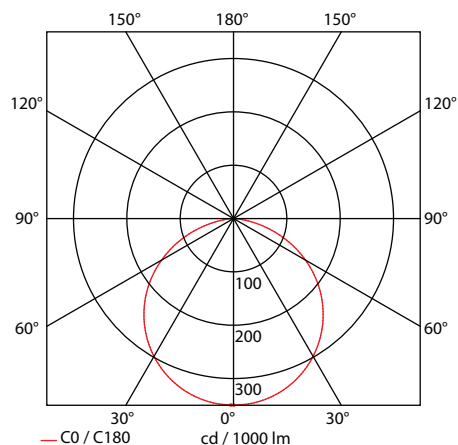

Tondo Plus

Led Version

- Φωτιστικό led εσωτερικού χώρου
 - κατάλληλο για τοποθέτηση σε οροφή ή τοίχο
 - από χυτοπρεσσαριστό αλουμίνιο
 - με προστατευτικό PMMA mat κάλυμμα
 - με ενσωματωμένα led smd
 - CRI> 80 | SDCM < 3
 - δέσμη 113.5°
 - 3000-4000 Kelvin
 - κατόπιν παραγγελίας σε 2700 Kelvin
 - λειτουργεί με ενσωματωμένο led driver
 - On/off
 - κατόπιν παραγγελίας dimmable phase cut
-
- Ceiling or wall mounted led downlight
 - for indoors use
 - from die cast aluminum
 - with front protective PMMA mat cover
 - with incorporated led smd
 - CRI> 80 | SDCM < 3
 - in 3000-4000 Kelvin
 - upon request in 2700 Kelvin
 - works with built in led driver
 - on/off as standard
 - upon request dimmable phase cut

CRI>80 | Power and luminous flux

25934  **6.2W** | 220-240 V | **3000-4000 KELVIN** | **520-545 LUMEN** 

25935  **8.2W** | 220-240 V | **3000-4000 KELVIN** | **700-740 LUMEN** 

∅ 117mm

↕ 50mm

i Κατόπιν παραγγελίας το φωτιστικό προσφέρεται με βαθμό προστασίας IP44
Upon request luminaire is available with IP44 protection