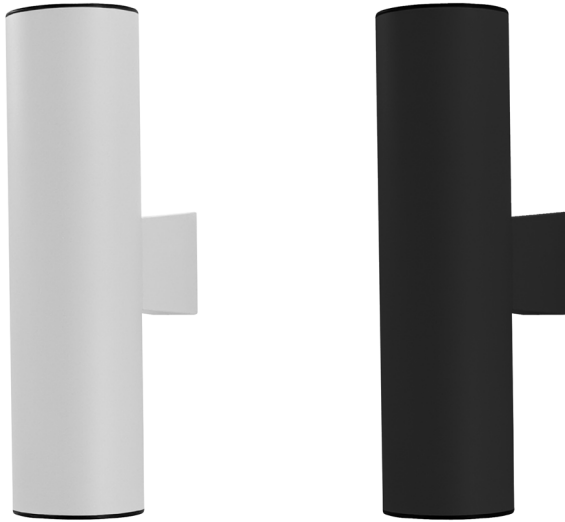

Tube 82 WL 2L

- Φωτιστικό επίτοιχης τοποθέτησης
 - εσωτερικού χώρου
 - αλουμινίου
 - ηλεκτροστατικά βαμμένη
 - με 2 εξόδους φωτισμού
 - κατάλληλη για πάνω και κάτω φωτισμό
 - με δύο λυχνιολαβές πορσελάνης GU10
 - κατάλληλο για δύο λυχνίες GU10 220-240volt
-
- Wall fixed led luminaire
 - for indoors use
 - made from aluminum
 - electrostatic powder coated
 - with 2 lighting exits
 - suitable for up and down lighting
 - with two porcelain lampholders GU10
 - suitable for retrofit lamps of type GU10 220-240volt

25950

DICHROIC MR 16 220-240V 2x35W MAX GU10
LED LAMP MR16 220-240V 2x8W MAX GU10

82mm

300mm

Accessories upon request

Honey comb
louvreSmooth
FilterElliptical
Filter

Κατόπιν παραγγελίας το φωτιστικό
διατίθεται και σε άλλους χρωματισμούς

Upon request luminaire is available
and in other colors