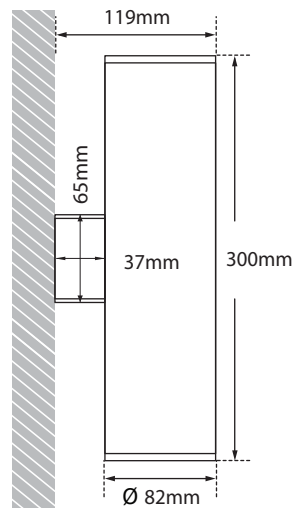

Tube 82 WL 2L

- Φωτιστικό επίτοιχης τοποθέτησης
 - εσωτερικού χώρου
 - αλουμινίου
 - ηλεκτροστατικά βαμμένη
 - με 2 εξόδους φωτισμού
 - κατάλληλη για πάνω και κάτω φωτισμό
 - με δύο λυχνιολαβές πορσελάνης GU10
 - κατάλληλο για δύο λυχνίες GU10 220-240volt
-
- Wall fixed led luminaire
 - for indoors use
 - made from aluminum
 - electrostatic powder coated
 - with 2 lighting exits
 - suitable for up and down lighting
 - with two porcelain lampholders GU10
 - suitable for retrofit lamps of type GU10 220-240volt

25950

DICHROIC MR 16 220-240V 2x35W MAX GU10
LED LAMP MR16 220-240V 2x8W MAX GU10

82mm

300mm

Accessories upon request

Honey comb
louvreSmooth
FilterElliptical
Filter

Κατόπιν παραγγελίας το φωτιστικό
διατίθεται και σε άλλους χρωματισμούς