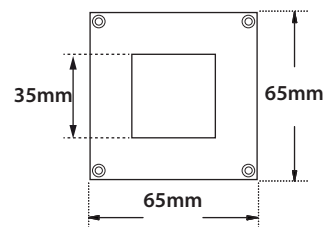

CRI>80 | Led source power & Average luminaire Flux

Final lumen output depends from the selection of angle beam

36841 3.6W|220-240V| 2700-3000 -4000 KELVIN | 245-260-275 LUMEN

36842 5.8W|220-240V| 2700-3000 -4000 KELVIN | 400-425-450 LUMEN

65x65mm

107mm

GLASS (8mm)

01 02 05 18 30

Βαμμένα με Πολυεστερική Ηλεκτροστατική Βαφή  
Painted with Polyester Electrostatic Powder

\*Η τεχνολογία των LED είναι σε διαρκή εξέλιξη οπότε πριν παραγγείλετε, παρακαλούμε επιβεβαιώστε ποιο LED είναι διαθέσιμο  
LED technology changes constantly forward, so before selecting / ordering the most suitable product for you,  
ask for a confirmation that this is the most updated product to our list.