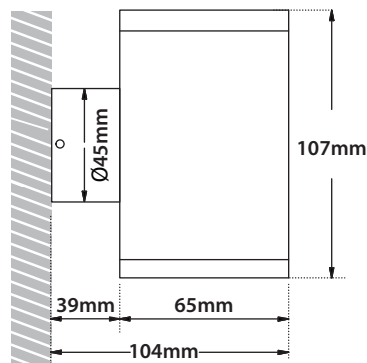

CRI>80 | Led source power & Average luminaire Flux

Final lumen output depends from the selection of angle beam

36841 3.6W|220-240V| 2700-3000 -4000 KELVIN | 245-260-275 LUMEN

36842 5.8W|220-240V| 2700-3000 -4000 KELVIN | 400-425-450 LUMEN

65x65mm

107mm

GLASS (8mm)

01 02 05 18 30

Βαμμένα με Πολυεστερική Ηλεκτροστατική Βαφή  
Painted with Polyester Electrostatic Powder

\*Η τεχνολογία των LED είναι σε διαρκή εξέλιξη οπότε πριν παραγγείλετε, παρακαλούμε επιβεβαιώστε ποιο LED είναι διαθέσιμο  
LED technology changes constantly forward, so before selecting / ordering the most suitable product for you,  
ask for a confirmation that this is the most updated product to our list.