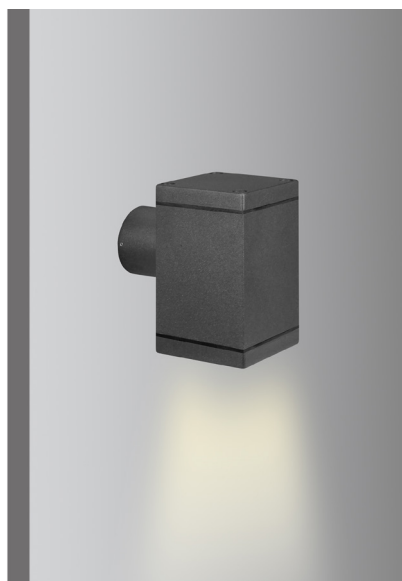

01 02 05 18 30

Βαμμένα με Πολυεστερική Ηλεκτροστατική Βαφή
Painted with Polyester Electrostatic Powder

*Η τεχνολογία των LED είναι σε διαρκή εξέλιξη οπότε πριν παραγγείλετε, παρακαλούμε επιβεβαιώστε ποιο LED είναι διαθέσιμο
LED technology changes constantly forward, so before selecting / ordering the most suitable product for you,
ask for a confirmation that this is the most updated product to our list.

warm 2700 Kelvin warm white 3000 Kelvin neutral white 4000 Kelvin