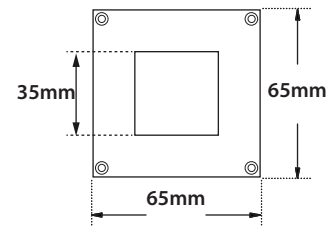

36812

DICHROIC MR16 220-240V 35W GU10
LED LAMP MR16 220-240V 8W GU10

65x65mm

107mm

GLASS (8mm)

01 02 05 18 30

Βαμμένα με Πολυεστερική Ηλεκτροστατική Βαφή
Painted with Polyester Electrostatic Powder

*Η τεχνολογία των LED είναι σε διαρκή εξέλιξη οπότε πριν παραγγείλετε, παρακαλούμε επιβεβαιώστε ποιο LED είναι διαθέσιμο
LED technology changes constantly forward, so before selecting / ordering the most suitable product for you,
ask for a confirmation that this is the most updated product to our list.