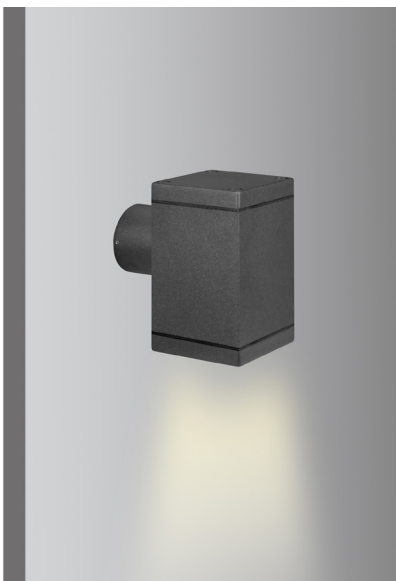

- Φωτιστικό στεγανό επίτοιχο
 - κατάλληλο για χρήση σε εξωτερικούς χώρους
 - χυτό αλουμινίου
 - βαμμένο ηλεκτροστατικά με πολυεστερική πούδρα
 - με 1 έξοδο φωτισμού
 - με διάφανο υάλινο προφυλακτήρα tempered πάχους 8mm
 - κατόπιν παραγγελίας διαθέσιμο με ματ υάλινο προφυλακτήρα
 - με ελαστικά στεγανοποίησης σιλικόνης και βίδες inox
 - κατάλληλο για λαμπτήρες τύπου MR16
-
- Waterproof wall surfaced luminaire
 - suitable for outdoors use
 - from die cast aluminum
 - polyester powder coated
 - with 1 lighting exit
 - with tempered transparent stepped glass 8mm
 - upon request with mat / opal glass
 - with silicon gaskets and inox screws
 - suitable for MR16 lamps

36812

DICHROIC MR16 220-240V 35W GU10
LED LAMP MR16 220-240V 8W GU10

65x65mm

107mm

GLASS (8mm)

01 02 05 18 30

Βαμμένα με Πολυεστερική Ηλεκτροστατική Βαφή
Painted with Polyester Electrostatic Powder

*Η τεχνολογία των LED είναι σε διαρκή εξέλιξη οπότε πριν παραγγείλετε, παρακαλούμε επιβεβαιώστε ποιο LED είναι διαθέσιμο
LED technology changes constantly forward, so before selecting / ordering the most suitable product for you,
ask for a confirmation that this is the most updated product to our list.