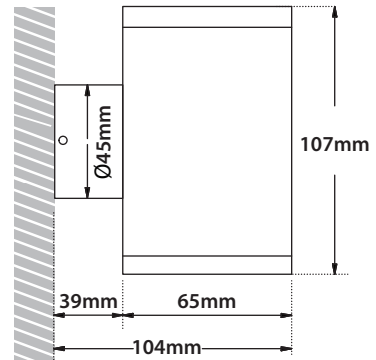

36812

DICHROIC MR16 220-240V 35W GU10
LED LAMP MR16 220-240V 8W GU10

65x65mm

107mm

GLASS (8mm)

01 02 05 18 30

Βαμμένα με Πολυεστερική Ηλεκτροστατική Βαφή
Painted with Polyester Electrostatic Powder

*Η τεχνολογία των LED είναι σε διαρκή εξέλιξη οπότε πριν παραγγείλετε, παρακαλούμε επιβεβαιώστε ποιο LED είναι διαθέσιμο
LED technology changes constantly forward, so before selecting / ordering the most suitable product for you,
ask for a confirmation that this is the most updated product to our list.