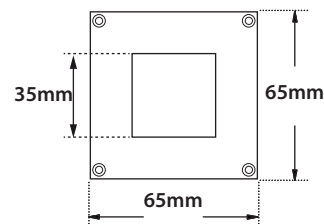

CRI>80 | Led source power & Average luminaire Flux

Final lumen output depends from the selection of angle beam

36816 7.2W|2x3.6W|220-240V | 2700-3000-4000 KELVIN | 2x(245-260-275)LUMEN

36817 11.6W|2x5.8W|220-240V | 2700-3000-4000 KELVIN | 2x(400-425-450)LUMEN

65x65mm

179mm

GLASS (8mm)

01 02 05 18 30

Βαμμένα με Πολυεστερική Ηλεκτροστατική Βαφή  
Painted with Polyester Electrostatic Powder

\*Η τεχνολογία των LED είναι σε διαρκή εξέλιξη οπότε πριν παραγγείλετε, παρακαλούμε επιβεβαιώστε ποιο LED είναι διαθέσιμο  
LED technology changes constantly forward, so before selecting / ordering the most suitable product for you,  
ask for a confirmation that this is the most updated product to our list.