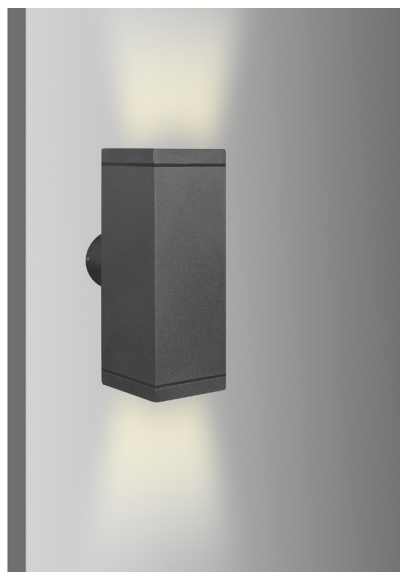

01 02 05 18 30

Βαμμένα με Πολυεστερική Ηλεκτροστατική Βαφή
Painted with Polyester Electrostatic Powder

*Η τεχνολογία των LED είναι σε διαρκή εξέλιξη οπότε πριν παραγγείλετε, παρακαλούμε επιβεβαιώστε ποιο LED είναι διαθέσιμο
LED technology changes constantly forward, so before selecting / ordering the most suitable product for you,
ask for a confirmation that this is the most updated product to our list.

warm 2700 Kelvin warm white 3000 Kelvin neutral white 4000 Kelvin