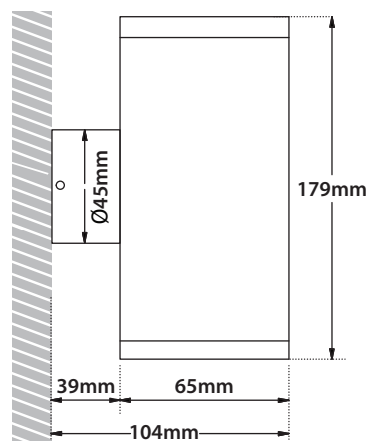

CRI>80 | Led source power & Average luminaire Flux

Final lumen output depends from the selection of angle beam

36816 7.2W|2x3.6W|220-240V | 2700-3000-4000 KELVIN | 2x(245-260-275)LUMEN

36817 11.6W|2x5.8W|220-240V | 2700-3000-4000 KELVIN | 2x(400-425-450)LUMEN

65x65mm

179mm

GLASS (8mm)

01 02 05 18 30

Βαμμένα με Πολυεστερική Ηλεκτροστατική Βαφή  
Painted with Polyester Electrostatic Powder

\*Η τεχνολογία των LED είναι σε διαρκή εξέλιξη οπότε πριν παραγγείλετε, παρακαλούμε επιβεβαιώστε ποιο LED είναι διαθέσιμο  
LED technology changes constantly forward, so before selecting / ordering the most suitable product for you,  
ask for a confirmation that this is the most updated product to our list.