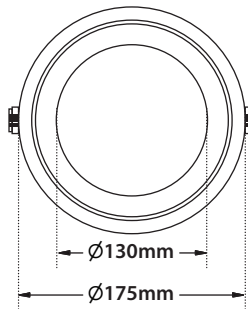

Lip Opal 175

- Χωνευτό φωτιστικό led ψευδοροφής
 - εσωτερικού χώρου
 - κατασκευασμένο από αλουμίνιο
 - με μπροστινό πολυκαρμπονικό κάλυμμα ματ/οπάλ
 - κατάλληλο για darklight αντιθαμβωτικό φωτισμό
 - με ενσωματωμένα mid power led smd
 - τοποθετημένα βαθιά στο εσωτερικό του φωτιστικού
 - για μείωση της θάμβωσης
 - CRI>80
 - 4000 Kelvin
 - Κατόπιν παραγγελίας διαθέσιμο σε 3000 Kelvin
 - με δέσμη φωτισμού 90°
 - λειτουργεί με συνοδευτικό led driver on/off
 - ή κατόπιν παραγγελίας dimmable phase cut/Dali/1-10v
-
- Recessed led downlight
 - for indoors use
 - from aluminum body
 - with front protective PC mat/opal cover
 - with incorporated mid power led smd
 - positioned deep inside the luminaire for reduce of glare
 - suitable for darklight effect
 - CRI>80
 - in 4000 Kelvin
 - upon request in 3000 Kelvin
 - with 90° angle beam
 - works with remote led driver, on/off as standard
 - upon request dimmable phase cut/Dali/1-10v

CRI>80 | Led source power & Average luminaire Flux

40694		14.5W 4000 KELVIN 1532 LUMEN	 
40695		20.9W 4000 KELVIN 2209 LUMEN	 
40696		24.6W 4000 KELVIN 2538 LUMEN	 
40697		28.3W 4000 KELVIN 2867 LUMEN	 

 175mm
  168mm
  72mm
 
 FRONT

 Το παραπάνω φωτιστικό προσφέρεται κατόπιν παραγγελίας με μπροστινή προστασία IP44
 The above luminaire is available upon request with IP44 front protection

- 01 Standard Finishes
- 02 18 Κατόπιν παραγγελίας Upon request