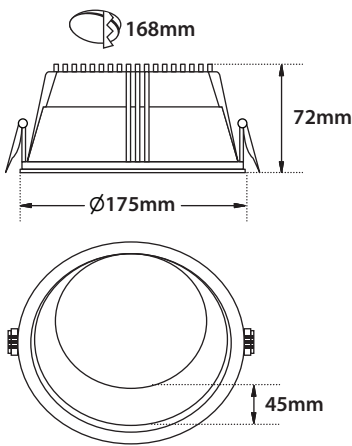

Lip Opal 175

- Χωνευτό φωτιστικό led ψευδοροφής
 - εσωτερικού χώρου
 - κατασκευασμένο από αλουμίνιο
 - με μπροστινό πολυκαρμπονικό κάλυμμα ματ/οπάλ
 - κατάλληλο για darklight αντιθαμβωτικό φωτισμό
 - με ενσωματωμένα mid power led smd
 - τοποθετημένα βαθιά στο εσωτερικό του φωτιστικού
 - για μείωση της θάμβωσης
 - CRI>80
 - 4000 Kelvin
 - Κατόπιν παραγγελίας διαθέσιμο σε 3000 Kelvin
 - με δέσμη φωτισμού 90°
 - λειτουργεί με συνοδευτικό led driver on/off
 - ή κατόπιν παραγγελίας dimmable phase cut/Dali/1-10v
-
- Recessed led downlight
 - for indoors use
 - from aluminum body
 - with front protective PC mat/opal cover
 - with incorporated mid power led smd
 - positioned deep inside the luminaire for reduce of glare
 - suitable for darklight effect
 - CRI>80
 - in 4000 Kelvin
 - upon request in 3000 Kelvin
 - with 90° angle beam
 - works with remote led driver, on/off as standard
 - upon request dimmable phase cut/Dali/1-10v

 175mm
  168mm
  72mm
 
 FRONT

 Το παραπάνω φωτιστικό προσφέρεται κατόπιν παραγγελίας με μπροστινή προστασία IP44
 The above luminaire is available upon request with IP44 front protection

- 01 Standard Finishes
- 02 18 Κατόπιν παραγγελίας Upon request