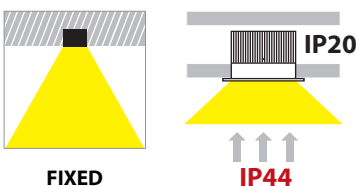

Το παραπάνω φωτιστικό προσφέρεται κατόπιν παραγγελίας με μπροστινή προστασία IP44
The above luminaire is available upon request with IP44 front protection

- 01 Standard Finishes
- 02 18 Κατόπιν παραγγελίας Upon request

*Η τεχνολογία των LED είναι σε διαρκή εξέλιξη οπότε πριν παραγγείλετε, παρακαλούμε επιβεβαιώστε ποιο LED είναι διαθέσιμο LED technology changes constantly forward, so before selecting / ordering the most suitable product for you, ask for a confirmation that this is the most updated product to our list.

■ warm 2700 Kelvin
■ warm white 3000 Kelvin
■ neutral white 4000 Kelvin