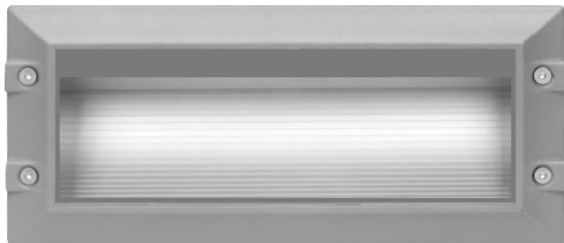

Luce Maxi Asymmetric GR

- Φωτιστικό led στεγανό χωνευτό επίτοιχο
 - κατάλληλο για χρήση εξωτερικούς χώρους
 - κατάλληλο για ασύμμετρο darklight φωτισμό
 - από σώμα και στεφάνι από χυτό αλουμίνιο
 - βαμμένα ηλεκτροστατικά με πολυεστερική πούδρα
 - για αντοχή σε καταπονήσεις του εξωτερικού περιβάλλοντος
 - με ανακλαστήρα αλουμινίου ασύμμετρης δέσμης
 - με υάλινο προφυλακτήρα tempered πάχους 4mm
 - με ελαστικά στεγανοποίησης και βίδες inox
 - με ενσωματωμένα power led smd
 - τοποθετημένα σε γραμμική ψύκτρα
 - για την καλύτερη θερμική διαχείριση
 - CRI>80 | 3 SDCM
 - διαθέσιμο σε 2700 - 3000-4000 Kelvin
 - λειτουργεί με ενσωματωμένο led driver on/off
 - ή κατόπιν παραγγελίας διαθέσιμο dimmable
 - συνοδεύεται με βάση αλουμινίου για τοποθέτηση στον τοίχο
- Waterproof wall recessed led luminaire
 - suitable for outdoors use
 - suitable for asymmetric darklight effect
 - from die cast aluminum body and flange
 - polyester powder coated
 - for resistance under harsh environmental conditions
 - with internal aluminum, asymmetrical reflector
 - with protective tempered glass 4mm thick
 - with waterproof gasket and inox screws
 - with incorporated power led smd technology
 - adjusted on a linear heatsink
 - for best thermal management of led source
 - CRI>80 | 3 SDCM
 - available in 2700-3000-4000 Kelvin
 - works with built in led driver
 - or upon request available dimmable
 - available with aluminum base for wall installation

CRI>80 | Power and Luminous flux

37331 4.6 W | 220-240V | 2700-3000-4000 KELVIN | 258-275-278 LUMEN

37332 9.1 W | 220-240V | 2700-3000-4000 KELVIN | 437-465-472 LUMEN

5270 **Κουτί επίτοιχης τοποθέτησης από αλουμίνιο**
Box for wall installation from aluminum

240x110mm GLASS (4mm) CE IP65