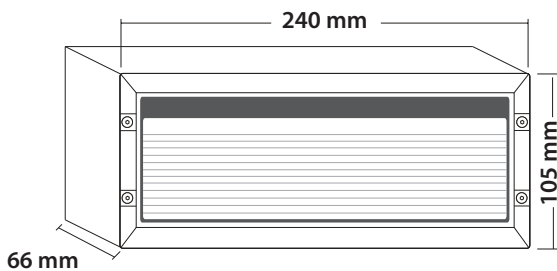

Luce Maxi Ext Asymmetric BL

- Φωτιστικό led εξωτερικό στεγανό επίτοιχο
 - κατάλληλο για χρήση σε εξωτερικούς χώρους
 - κατάλληλο για ασύμμετρο darklight φωτισμό
 - σώμα και στεφάνι από χυτό αλουμίνιο
 - βαμμένα ηλεκτροστατικά με πολυεστερική πούδρα
 - για αντοχή σε καταπονήσεις του εξωτερικού περιβάλλοντος
 - με ανακλαστήρα αλουμινίου ασύμμετρης δέσμης
 - με υάλινο προφυλακτήρα tempered πάχους 4mm
 - με ελαστικά στεγανοποίησης και βίδες inox
 - με ενσωματωμένα power led smd
 - τοποθετημένα σε γραμμική ψύκτρα
 - για την καλύτερη θερμική διαχείριση
 - CRI>80, 3 SDCM
 - κατόπιν παραγγελίας με CRI>90
 - διαθέσιμο σε 2700-3000-4000 Kelvin
 - με ενσωματωμένο led driver , on/off
 - ή κατόπιν παραγγελίας διαθέσιμο dimmable
- Waterproof external wall surface led luminaire
 - suitable for outdoors use
 - suitable for asymmetric darklight effect
 - from die cast aluminum body and flange
 - painted with polyester electrostatic powder
 - for resistance under harsh environmental conditions
 - with internal aluminum asymmetrical reflector
 - with protective tempered glass 4mm thick
 - with waterproof gasket and inox screws
 - with incorporated power led smd technology
 - adjusted on a linear heatsink
 - for best thermal management of led source
 - CRI>80 | 3 SDCM
 - upon request with CRI>90
 - available in 2700-3000-4000 Kelvin
 - with built in led driver on/off as standard
 - or upon request available dimmable

CRI>80 | Power and Luminous flux

37333 4.6 W | 220-240V | 2700-3000-4000 KELVIN | 258-275-278 LUMEN

37334 9.1 W | 220-240V | 2700-3000-4000 KELVIN | 437-465-472 LUMEN

240x105mm 66mm GLASS (4mm) CE IP65

01 02 05 18 30