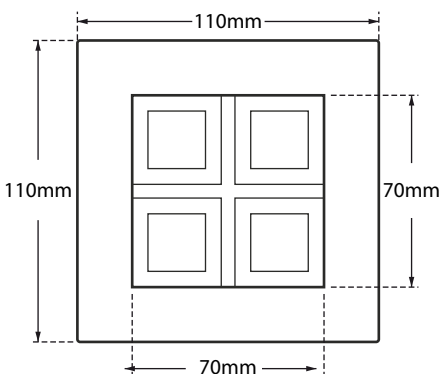

Quattro Dark BL 65

- Φωτιστικό χωνευτό οροφής
 - εσωτερικού χώρου
 - από χυτοπρεσσαριστό αλουμίνιο
 - ηλεκτροστατικά βαμμένο
 - με ενσωματωμένα High Power Led τεχνολογίας Smd
 - τοποθετημένα σε γραμμική ψήκτρα
 - για καλύτερη διαχείριση της θερμοκρασίας
 - τοποθετημένα σε ειδικό οπτικό
 - για μείωση της θάμβωσης
 - UGR<19
 - με εσωτερικό φακό 65°
 - σε θερμοκρασία χρώματος 3000-4000 Kelvin
 - κατόπιν παραγγελίας διατίθεται και σε 5000-6500 Kelvin
 - CRI>80 | 3 SDCM
 - κατόπιν παραγγελίας σε CRI>90 | 3 SDCM
 - λειτουργεί με συνοδευτικό εξωτερικό led driver on/off
 - κατόπιν παραγγελίας dimmable phase cut/Dali/1-10v
-
- Recessed ceiling luminaire
 - for indoors use
 - from die cast aluminum
 - with incorporated High Power Led Smd technology
 - adjusted on a linear cooling system
 - for best heat management
 - adjusted inside a special anti-glare optical screen
 - suitable for darklight effect
 - with internal symmetric lens of 65° angle beam
 - in 3000-4000 Kelvin
 - upon request in 5000-6500 Kelvin
 - CRI>80 | 3 SDCM as standard
 - upon request with CRI>90 | 3 SDCM
 - works with remote led driver on/off as standard
 - upon request dimmable phase cut/Dali/1-10v

40667		4.5W 3000 - 4000 KELVIN 485 - 505 LUMEN		
40668		6.5W 3000 - 4000 KELVIN 685 - 715 LUMEN		
40669		9.6W 3000 - 4000 KELVIN 945 - 990 LUMEN		

110x110mm 95x95mm 85mm

Το παραπάνω φωτιστικό προσφέρεται κατόπιν παραγγελίας με μπροστινή προστασία **IP44**