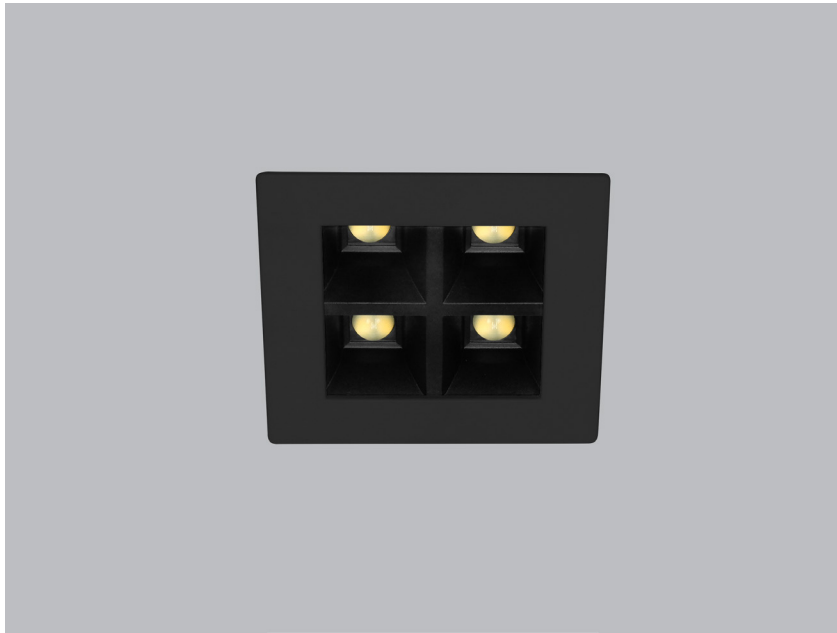

Quattro Dark BL 65

- Φωτιστικό χωνευτό οροφής
 - εσωτερικού χώρου
 - από χυτοπρεσσαριστό αλουμίνιο
 - ηλεκτροστατικά βαμμένο
 - με ενσωματωμένα High Power Led τεχνολογίας Smd
 - τοποθετημένα σε γραμμική ψήκτρα
 - για καλύτερη διαχείριση της θερμοκρασίας
 - τοποθετημένα σε ειδικό οπτικό
 - για μείωση της θάμβωσης
 - UGR<19
 - με εσωτερικό φακό 65°
 - σε θερμοκρασία χρώματος 3000-4000 Kelvin
 - κατόπιν παραγγελίας διατίθεται και σε 5000-6500 Kelvin
 - CRI>80 | 3 SDCM
 - κατόπιν παραγγελίας σε CRI>90 | 3 SDCM
 - λειτουργεί με συνοδευτικό εξωτερικό led driver on/off
 - κατόπιν παραγγελίας dimmable phase cut/Dali/1-10v
-
- Recessed ceiling luminaire
 - for indoors use
 - from die cast aluminum
 - with incorporated High Power Led Smd technology
 - adjusted on a linear cooling system
 - for best heat management
 - adjusted inside a special anti-glare optical screen
 - suitable for darklight effect
 - with internal symmetric lens of 65° angle beam
 - in 3000-4000 Kelvin
 - upon request in 5000-6500 Kelvin
 - CRI>80 | 3 SDCM as standard
 - upon request with CRI>90 | 3 SDCM
 - works with remote led driver on/off as standard
 - upon request dimmable phase cut/Dali/1-10v

CRI>80 | Power and Luminous flux

40664		4.5W 3000 - 4000 KELVIN 570 - 605 LUMEN		
40665		6.5W 3000 - 4000 KELVIN 805 - 850 LUMEN		
40666		9.6W 3000 - 4000 KELVIN 1105 - 1170 LUMEN		

CRI>90 | Power and Luminous flux

40667		4.5W 3000 - 4000 KELVIN 485 - 505 LUMEN		
40668		6.5W 3000 - 4000 KELVIN 685 - 715 LUMEN		
40669		9.6W 3000 - 4000 KELVIN 945 - 990 LUMEN		

110x110mm 95x95mm 85mm

Το παραπάνω φωτιστικό προσφέρεται κατόπιν παραγγελίας με μπροστινή προστασία **IP44**

The above luminaire is available upon request with **IP44** front protection