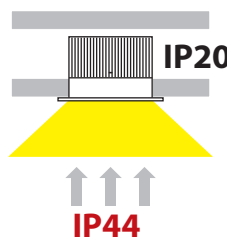

Quattro Dark BL 65

- Φωτιστικό χωνευτό οροφής
 - εσωτερικού χώρου
 - από χυτοπρεσσαριστό αλουμίνιο
 - ηλεκτροστατικά βαμμένο
 - με ενσωματωμένα High Power Led τεχνολογίας Smd
 - τοποθετημένα σε γραμμική ψήκτρα
 - για καλύτερη διαχείριση της θερμοκρασίας
 - τοποθετημένα σε ειδικό οπτικό
 - για μείωση της θάμβωσης
 - UGR<19
 - με εσωτερικό φακό 65°
 - σε θερμοκρασία χρώματος 3000-4000 Kelvin
 - κατόπιν παραγγελίας διατίθεται και σε 5000-6500 Kelvin
 - CRI>80 | 3 SDCM
 - κατόπιν παραγγελίας σε CRI>90 | 3 SDCM
 - λειτουργεί με συνοδευτικό εξωτερικό led driver on/off
 - κατόπιν παραγγελίας dimmable phase cut/Dali/1-10v
-
- Recessed ceiling luminaire
 - for indoors use
 - from die cast aluminum
 - with incorporated High Power Led Smd technology
 - adjusted on a linear cooling system
 - for best heat management
 - adjusted inside a special anti-glare optical screen
 - suitable for darklight effect
 - with internal symmetric lens of 65° angle beam
 - in 3000-4000 Kelvin
 - upon request in 5000-6500 Kelvin
 - CRI>80 | 3 SDCM as standard
 - upon request with CRI>90 | 3 SDCM
 - works with remote led driver on/off as standard
 - upon request dimmable phase cut/Dali/1-10v

CRI>80 | Power and Luminous flux

40664		4.5W 3000 - 4000 KELVIN 570 - 605 LUMEN		
40665		6.5W 3000 - 4000 KELVIN 805 - 850 LUMEN		
40666		9.6W 3000 - 4000 KELVIN 1105 - 1170 LUMEN		

CRI>90 | Power and Luminous flux

40667		4.5W 3000 - 4000 KELVIN 485 - 505 LUMEN		
40668		6.5W 3000 - 4000 KELVIN 685 - 715 LUMEN		
40669		9.6W 3000 - 4000 KELVIN 945 - 990 LUMEN		

110x110mm 95x95mm 85mm

Το παραπάνω φωτιστικό προσφέρεται κατόπιν παραγγελίας με μπροστινή προστασία **IP44**

The above luminaire is available upon request with **IP44** front protection