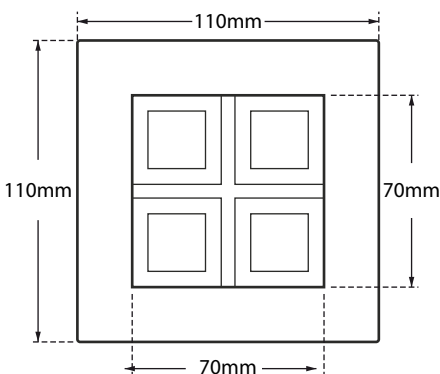

# Quattro Dark BL 90

- Φωτιστικό χωνευτό οροφής
  - εσωτερικού χώρου
  - από χυτοπρεσσαριστό αλουμίνιο
  - ηλεκτροστατικά βαμμένο
  - με ενσωματωμένα High Power Led τεχνολογίας Smd
  - τοποθετημένα σε γραμμική ψήκτρα
  - για καλύτερη διαχείριση της θερμοκρασίας
  - τοποθετημένα σε ειδικό οπτικό
  - για μείωση της θάμβωσης
  - UGR<19
  - με εσωτερικό φακό 90°
  - σε θερμοκρασία χρώματος 3000-4000 Kelvin
  - κατόπιν παραγγελίας διατίθεται και σε 5000-6500 Kelvin
  - CRI>80 | 3 SDCM
  - κατόπιν παραγγελίας σε CRI>90 | 3 SDCM
  - λειτουργεί με συνοδευτικό εξωτερικό led driver on/off
  - κατόπιν παραγγελίας dimmable phase cut/Dali/1-10v
- 
- Recessed ceiling luminaire
  - for indoors use
  - from die cast aluminum
  - with incorporated High Power Led Smd technology
  - adjusted on a linear cooling system
  - for best heat management
  - adjusted inside a special anti-glare optical screen
  - suitable for darklight effect
  - with internal symmetric lens of 90° angle beam
  - in 3000-4000 Kelvin
  - upon request in 5000-6500 Kelvin
  - CRI>80 | 3 SDCM as standard
  - upon request with CRI>90 | 3 SDCM
  - works with remote led driver on/off as standard
  - upon request dimmable phase cut/Dali/1-10v

## CRI>90 | Power and Luminous flux

40673		4.5W   3000 - 4000 KELVIN   480 - 500 LUMEN		
40674		6.5W   3000 - 4000 KELVIN   675 - 710 LUMEN		
40675		9.6W   3000 - 4000 KELVIN   930 - 975 LUMEN		

110x110mm 95x95mm 85mm