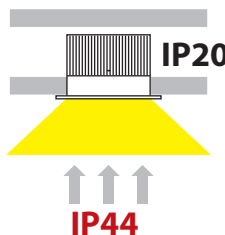

# Quattro Dark BL 90

- Φωτιστικό χωνευτό οροφής
  - εσωτερικού χώρου
  - από χυτοπρεσσαριστό αλουμίνιο
  - ηλεκτροστατικά βαμμένο
  - με ενσωματωμένα High Power Led τεχνολογίας Smd
  - τοποθετημένα σε γραμμική ψήκτρα
  - για καλύτερη διαχείριση της θερμοκρασίας
  - τοποθετημένα σε ειδικό οπτικό
  - για μείωση της θάμβωσης
  - UGR<19
  - με εσωτερικό φακό 90°
  - σε θερμοκρασία χρώματος 3000-4000 Kelvin
  - κατόπιν παραγγελίας διατίθεται και σε 5000-6500 Kelvin
  - CRI>80 | 3 SDCM
  - κατόπιν παραγγελίας σε CRI>90 | 3 SDCM
  - λειτουργεί με συνοδευτικό εξωτερικό led driver on/off
  - κατόπιν παραγγελίας dimmable phase cut/Dali/1-10v
- 
- Recessed ceiling luminaire
  - for indoors use
  - from die cast aluminum
  - with incorporated High Power Led Smd technology
  - adjusted on a linear cooling system
  - for best heat management
  - adjusted inside a special anti-glare optical screen
  - suitable for darklight effect
  - with internal symmetric lens of 90° angle beam
  - in 3000-4000 Kelvin
  - upon request in 5000-6500 Kelvin
  - CRI>80 | 3 SDCM as standard
  - upon request with CRI>90 | 3 SDCM
  - works with remote led driver on/off as standard
  - upon request dimmable phase cut/Dali/1-10v

## CRI>80 | Power and Luminous flux

40670		4.5W   3000 - 4000 KELVIN   565 - 595 LUMEN		
40671		6.5W   3000 - 4000 KELVIN   795 - 840 LUMEN		
40672		9.6W   3000 - 4000 KELVIN   1090 - 1155 LUMEN		

## CRI>90 | Power and Luminous flux

40673		4.5W   3000 - 4000 KELVIN   480 - 500 LUMEN		
40674		6.5W   3000 - 4000 KELVIN   675 - 710 LUMEN		
40675		9.6W   3000 - 4000 KELVIN   930 - 975 LUMEN		

110x110mm 95x95mm 85mm