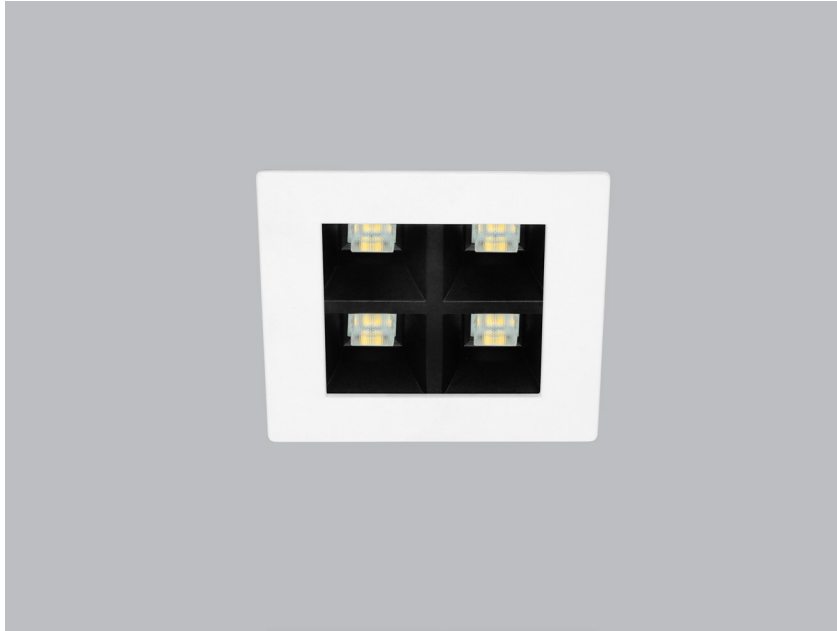

# Quattro Dark BL 90

- Φωτιστικό χωνευτό οροφής
  - εσωτερικού χώρου
  - από χυτοπρεσσαριστό αλουμίνιο
  - ηλεκτροστατικά βαμμένο
  - με ενσωματωμένα High Power Led τεχνολογίας Smd
  - τοποθετημένα σε γραμμική ψήκτρα
  - για καλύτερη διαχείριση της θερμοκρασίας
  - τοποθετημένα σε ειδικό οπτικό
  - για μείωση της θάμβωσης
  - UGR<19
  - με εσωτερικό φακό 90°
  - σε θερμοκρασία χρώματος 3000-4000 Kelvin
  - κατόπιν παραγγελίας διατίθεται και σε 5000-6500 Kelvin
  - CRI>80 | 3 SDCM
  - κατόπιν παραγγελίας σε CRI>90 | 3 SDCM
  - λειτουργεί με συνοδευτικό εξωτερικό led driver on/off
  - κατόπιν παραγγελίας dimmable phase cut/Dali/1-10v
- 
- Recessed ceiling luminaire
  - for indoors use
  - from die cast aluminum
  - with incorporated High Power Led Smd technology
  - adjusted on a linear cooling system
  - for best heat management
  - adjusted inside a special anti-glare optical screen
  - suitable for darklight effect
  - with internal symmetric lens of 90° angle beam
  - in 3000-4000 Kelvin
  - upon request in 5000-6500 Kelvin
  - CRI>80 | 3 SDCM as standard
  - upon request with CRI>90 | 3 SDCM
  - works with remote led driver on/off as standard
  - upon request dimmable phase cut/Dali/1-10v

## CRI>80 | Power and Luminous flux

40670		4.5W   3000 - 4000 KELVIN   565 - 595 LUMEN		
40671		6.5W   3000 - 4000 KELVIN   795 - 840 LUMEN		
40672		9.6W   3000 - 4000 KELVIN   1090 - 1155 LUMEN		

## CRI>90 | Power and Luminous flux

40673		4.5W   3000 - 4000 KELVIN   480 - 500 LUMEN		
40674		6.5W   3000 - 4000 KELVIN   675 - 710 LUMEN		
40675		9.6W   3000 - 4000 KELVIN   930 - 975 LUMEN		

110x110mm 95x95mm 85mm