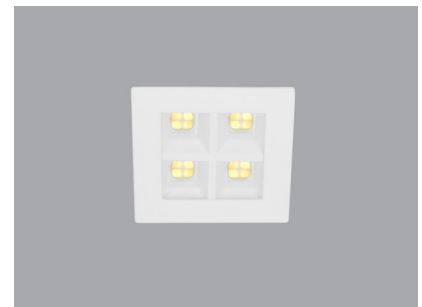

Quattro Dark WH 65

- Φωτιστικό χωνευτό οροφής
 - εσωτερικού χώρου
 - από χυτοπρεσσαριστό αλουμίνιο
 - ηλεκτροστατικά βαμμένο
 - με ενσωματωμένα High Power Led τεχνολογίας Smd
 - τοποθετημένα σε γραμμική ψήκτρα
 - για καλύτερη διαχείριση της θερμοκρασίας
 - τοποθετημένα σε ειδικό οπτικό
 - για μείωση της θάμβωσης
 - UGR<19
 - με εσωτερικό φακό 65°
 - σε θερμοκρασία χρώματος 3000-4000 Kelvin
 - κατόπιν παραγγελίας διατίθεται και σε 5000-6500 Kelvin
 - CRI>80 | 3 SDCM
 - κατόπιν παραγγελίας σε CRI>90 | 3 SDCM
 - λειτουργεί με συνοδευτικό εξωτερικό led driver on/off
 - κατόπιν παραγγελίας dimmable phase cut/Dali/1-10v
- Recessed ceiling luminaire
 - for indoors use
 - from die cast aluminum
 - with incorporated High Power Led Smd technology
 - adjusted on a linear cooling system
 - for best heat management
 - adjusted inside a special anti-glare optical screen
 - suitable for darklight effect
 - with internal symmetric lens of 65° angle beam
 - in 3000-4000 Kelvin
 - upon request in 5000-6500 Kelvin
 - CRI>80 | 3 SDCM as standard
 - upon request with CRI>90 | 3 SDCM
 - works with remote led driver on/off as standard
 - upon request dimmable phase cut/Dali/1-10v

110x110mm 95x95mm 85mm

Το παραπάνω φωτιστικό προσφέρεται κατόπιν παραγγελίας με μπροστινή προστασία **IP44**

The above luminaire is available upon request with **IP44** front protection