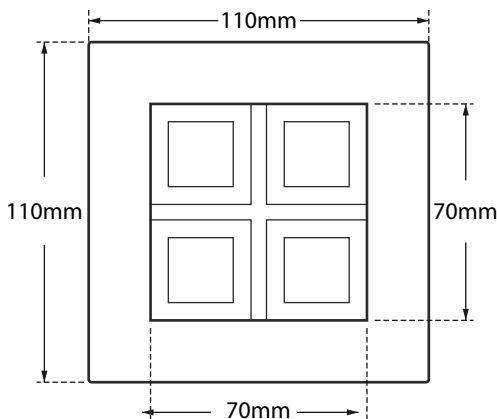

Quattro Dark WH 65

- Φωτιστικό χωνευτό οροφής
 - εσωτερικού χώρου
 - από χυτοπρεσσαριστό αλουμίνιο
 - ηλεκτροστατικά βαμμένο
 - με ενσωματωμένα High Power Led τεχνολογίας Smd
 - τοποθετημένα σε γραμμική ψήκτρα
 - για καλύτερη διαχείριση της θερμοκρασίας
 - τοποθετημένα σε ειδικό οπτικό
 - για μείωση της θάμβωσης
 - UGR<19
 - με εσωτερικό φακό 65°
 - σε θερμοκρασία χρώματος 3000-4000 Kelvin
 - κατόπιν παραγγελίας διατίθεται και σε 5000-6500 Kelvin
 - CRI>80 | 3 SDCM
 - κατόπιν παραγγελίας σε CRI>90 | 3 SDCM
 - λειτουργεί με συνοδευτικό εξωτερικό led driver on/off
 - κατόπιν παραγγελίας dimmable phase cut/Dali/1-10v
- Recessed ceiling luminaire
 - for indoors use
 - from die cast aluminum
 - with incorporated High Power Led Smd technology
 - adjusted on a linear cooling system
 - for best heat management
 - adjusted inside a special anti-glare optical screen
 - suitable for darklight effect
 - with internal symmetric lens of 65° angle beam
 - in 3000-4000 Kelvin
 - upon request in 5000-6500 Kelvin
 - CRI>80 | 3 SDCM as standard
 - upon request with CRI>90 | 3 SDCM
 - works with remote led driver on/off as standard
 - upon request dimmable phase cut/Dali/1-10v

CRI>90 | Power and Luminous flux

| | | | |
|-------|--|---|--|
| 40679 | | 4.5W 3000 - 4000 KELVIN 545 - 570 LUMEN | |
| 40680 | | 6.5W 3000 - 4000 KELVIN 770 - 805 LUMEN | |
| 40681 | | 9.6W 3000 - 4000 KELVIN 1060 - 1110 LUMEN | |

110x110mm 95x95mm 85mm

Το παραπάνω φωτιστικό προσφέρεται κατόπιν παραγγελίας με μπροστινή προστασία **IP44**

The above luminaire is available upon request with **IP44** front protection