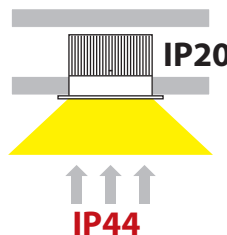

Quattro Dark WH 65

- Φωτιστικό χωνευτό οροφής
 - εσωτερικού χώρου
 - από χυτοπρεσσαριστό αλουμίνιο
 - ηλεκτροστατικά βαμμένο
 - με ενσωματωμένα High Power Led τεχνολογίας Smd
 - τοποθετημένα σε γραμμική ψήκτρα
 - για καλύτερη διαχείριση της θερμοκρασίας
 - τοποθετημένα σε ειδικό οπτικό
 - για μείωση της θάμβωσης
 - UGR<19
 - με εσωτερικό φακό 65°
 - σε θερμοκρασία χρώματος 3000-4000 Kelvin
 - κατόπιν παραγγελίας διατίθεται και σε 5000-6500 Kelvin
 - CRI>80 | 3 SDCM
 - κατόπιν παραγγελίας σε CRI>90 | 3 SDCM
 - λειτουργεί με συνοδευτικό εξωτερικό led driver on/off
 - κατόπιν παραγγελίας dimmable phase cut/Dali/1-10v
- Recessed ceiling luminaire
 - for indoors use
 - from die cast aluminum
 - with incorporated High Power Led Smd technology
 - adjusted on a linear cooling system
 - for best heat management
 - adjusted inside a special anti-glare optical screen
 - suitable for darklight effect
 - with internal symmetric lens of 65° angle beam
 - in 3000-4000 Kelvin
 - upon request in 5000-6500 Kelvin
 - CRI>80 | 3 SDCM as standard
 - upon request with CRI>90 | 3 SDCM
 - works with remote led driver on/off as standard
 - upon request dimmable phase cut/Dali/1-10v

CRI>80 | Power and Luminous flux

| | | | |
|-------|--|---|--|
| 40676 | | 4.5W 3000 - 4000 KELVIN 640 - 680 LUMEN | |
| 40677 | | 6.5W 3000 - 4000 KELVIN 905 - 955 LUMEN | |
| 40678 | | 9.6W 3000 - 4000 KELVIN 1240 - 1315 LUMEN | |

CRI>90 | Power and Luminous flux

| | | | |
|-------|--|---|--|
| 40679 | | 4.5W 3000 - 4000 KELVIN 545 - 570 LUMEN | |
| 40680 | | 6.5W 3000 - 4000 KELVIN 770 - 805 LUMEN | |
| 40681 | | 9.6W 3000 - 4000 KELVIN 1060 - 1110 LUMEN | |

110x110mm 95x95mm 85mm

Το παραπάνω φωτιστικό προσφέρεται κατόπιν παραγγελίας με μπροστινή προστασία **IP44**

The above luminaire is available upon request with **IP44** front protection