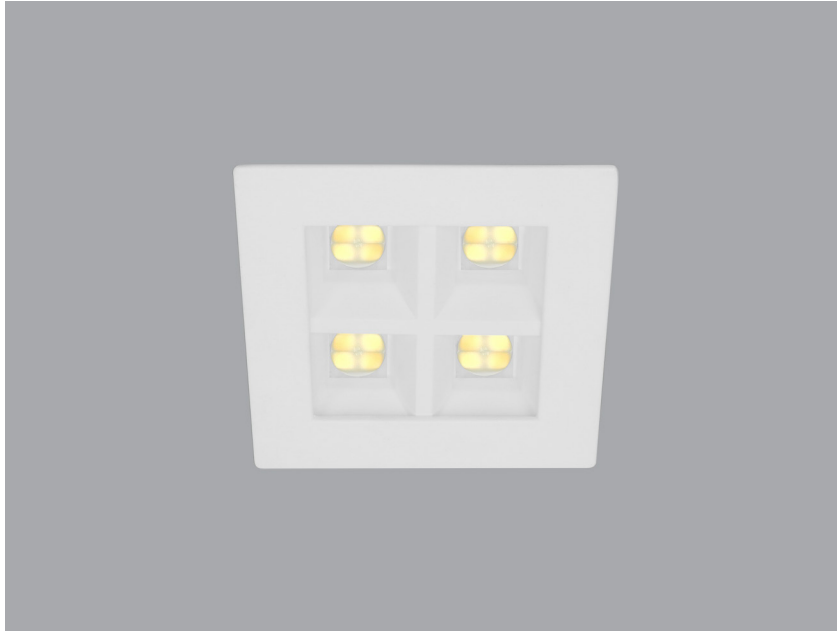

Quattro Dark WH 65

- Φωτιστικό χωνευτό οροφής
 - εσωτερικού χώρου
 - από χυτοπρεσσαριστό αλουμίνιο
 - ηλεκτροστατικά βαμμένο
 - με ενσωματωμένα High Power Led τεχνολογίας Smd
 - τοποθετημένα σε γραμμική ψήκτρα
 - για καλύτερη διαχείριση της θερμοκρασίας
 - τοποθετημένα σε ειδικό οπτικό
 - για μείωση της θάμβωσης
 - UGR<19
 - με εσωτερικό φακό 65°
 - σε θερμοκρασία χρώματος 3000-4000 Kelvin
 - κατόπιν παραγγελίας διατίθεται και σε 5000-6500 Kelvin
 - CRI>80 | 3 SDCM
 - κατόπιν παραγγελίας σε CRI>90 | 3 SDCM
 - λειτουργεί με συνοδευτικό εξωτερικό led driver on/off
 - κατόπιν παραγγελίας dimmable phase cut/Dali/1-10v
- Recessed ceiling luminaire
 - for indoors use
 - from die cast aluminum
 - with incorporated High Power Led Smd technology
 - adjusted on a linear cooling system
 - for best heat management
 - adjusted inside a special anti-glare optical screen
 - suitable for darklight effect
 - with internal symmetric lens of 65° angle beam
 - in 3000-4000 Kelvin
 - upon request in 5000-6500 Kelvin
 - CRI>80 | 3 SDCM as standard
 - upon request with CRI>90 | 3 SDCM
 - works with remote led driver on/off as standard
 - upon request dimmable phase cut/Dali/1-10v

CRI>80 | Power and Luminous flux

| | | | |
|-------|--|---|--|
| 40676 | | 4.5W 3000 - 4000 KELVIN 640 - 680 LUMEN | |
| 40677 | | 6.5W 3000 - 4000 KELVIN 905 - 955 LUMEN | |
| 40678 | | 9.6W 3000 - 4000 KELVIN 1240 - 1315 LUMEN | |

110x110mm 95x95mm 85mm

Το παραπάνω φωτιστικό προσφέρεται κατόπιν παραγγελίας με μπροστινή προστασία **IP44**

The above luminaire is available upon request with **IP44** front protection