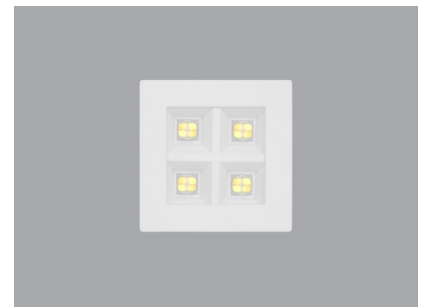

Το παραπάνω φωτιστικό προσφέρεται κατόπιν παραγγελίας με μπροστινή προστασία **IP44**

The above luminaire is available upon request with **IP44** front protection