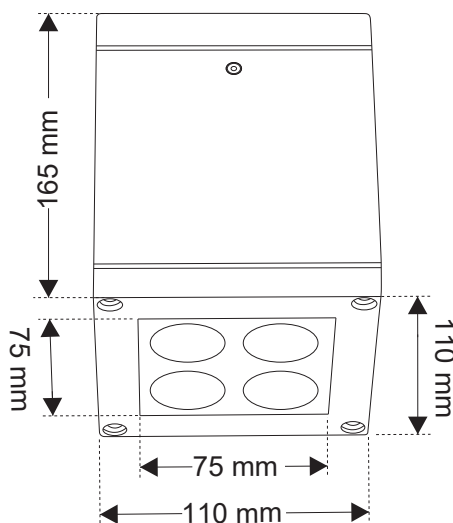

01 02 05 18 30

Βαμμένα με Πολυεστερική Ηλεκτροστατική Βαφή
Painted with Polyester Electrostatic Powder

*Η τεχνολογία των LED είναι σε διαρκή εξέλιξη οπότε πριν παραγγείλετε, παρακαλούμε επιβεβαιώστε ποιο LED είναι διαθέσιμο LED technology changes constantly forward, so before selecting / ordering the most suitable product for you, ask for a confirmation that this is the most updated product to our list.

■ warm 2700 Kelvin ■ warm white 3000 Kelvin ■ neutral white 4000 Kelvin