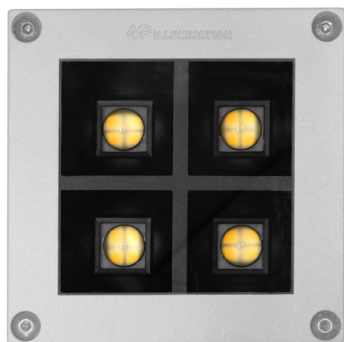

Cubic 4 SMD

- Φωτιστικό οροφής στεγανό led
 - αλουμινίου βαρέως τύπου
 - ηλεκτροστατικά βαμμένο με πολυεστερική πούδρα
 - κατάλληλη για αντοχή εξωτερικούς χώρους
 - με ελαστικά στεγανοποίησης σιλικόνης και βίδες inox
 - με υάλινο προστατευτικό tempered διάφανο
 - με ενσωματωμένα High Power Led τεχνολογίας Smd
 - τοποθετημένα σε γραμμική ψήκτρα
 - για καλύτερη διαχείριση της θερμοκρασίας
 - τοποθετημένα σε ειδικό οπτικό
 - για μείωση της θάμβωσης
 - UGR<19
 - με εσωτερικό φακό 65° ή 90°
 - σε θερμοκρασία χρώματος 3000-4000 Kelvin
 - κατόπιν παραγγελίας διατίθεται και σε 5000-6500 Kelvin
 - CRI>80 | 3 SDCM
 - κατόπιν παραγγελίας σε CRI>90 | 3 SDCM
 - λειτουργεί με ενσωματωμένο led driver on/off
 - κατόπιν παραγγελίας dimmable phase cut/Dali/1-10v
-
- Ceiling mounted waterproof led luminaire
 - for outdoors use
 - from heavy duty die cast aluminum
 - polyester powder coated
 - suitable for resistance in external spaces
 - with silicon gaskets and inox screws
 - with tempered glass transparent
 - with incorporated High Power Led Smd technology
 - adjusted on a high performance heatsink
 - for best heat management
 - adjusted inside a special anti-glare optical screen
 - suitable for darklight effect
 - with internal symmetric lens of 65° or 90° angle beam
 - in 3000-4000 Kelvin
 - upon request in 5000-6500 Kelvin
 - CRI>80 | 3 SDCM as standard
 - upon request with CRI>90
 - works with built in led driver on/off as standard
 - upon request dimmable phase cut/Dali/1-10v

110x110mm

133mm

01 02 05 18 30

Βαμμένα με Πολυεστερική Ηλεκτροστατική Βαφή
Painted with Polyester Electrostatic Powder

*Η τεχνολογία των LED είναι σε διαρκή εξέλιξη οπότε πριν παραγγείλετε, παρακαλούμε επιβεβαιώστε ποιο LED είναι διαθέσιμο
LED technology changes constantly forward, so before selecting / ordering the most suitable product for you,
ask for a confirmation that this is the most updated product to our list.