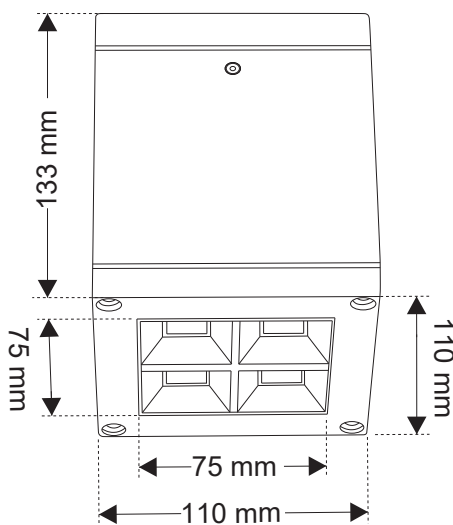

01 02 05 18 30

Βαμμένα με Πολυεστερική Ηλεκτροστατική Βαφή
Painted with Polyester Electrostatic Powder

*Η τεχνολογία των LED είναι σε διαρκή εξέλιξη οπότε πριν παραγγείλετε, παρακαλούμε επιβεβαιώστε ποιο LED είναι διαθέσιμο
LED technology changes constantly forward, so before selecting / ordering the most suitable product for you,
ask for a confirmation that this is the most updated product to our list.

warm 2700 Kelvin warm white 3000 Kelvin neutral white 4000 Kelvin