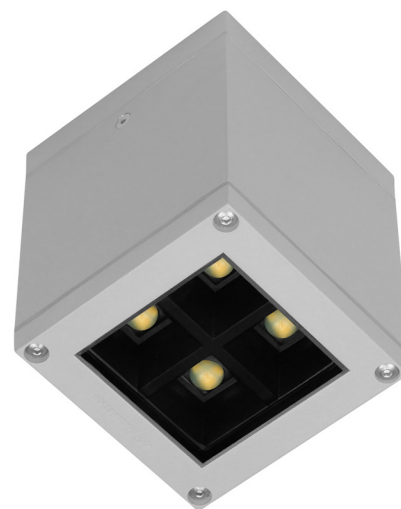

01 02 05 18 30

Βαμμένα με Πολυεστερική Ηλεκτροστατική Βαφή
Painted with Polyester Electrostatic Powder

*Η τεχνολογία των LED είναι σε διαρκή εξέλιξη οπότε πριν παραγγείλετε, παρακαλούμε επιβεβαιώστε ποιο LED είναι διαθέσιμο
LED technology changes constantly forward, so before selecting / ordering the most suitable product for you,
ask for a confirmation that this is the most updated product to our list.

warm 2700 Kelvin warm white 3000 Kelvin neutral white 4000 Kelvin