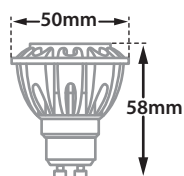

Flexi Ceiling 2

- Σποτ εξωτερικό οροφής
 - εσωτερικού χώρου
 - κατασκευασμένο από χυτοπρεσαριστό αλουμίνιο
 - βαμμένο ηλεκτροστατικά
 - κατάλληλο για λυχνίες τύπου MR16
 - 220-240 Volt GU10
-
- Ceiling mounted spot
 - for indoors use
 - from die cast aluminum
 - painted with electrostatic powder
 - suitable for lamps of type MR16
 - 220-240 Volt GU10