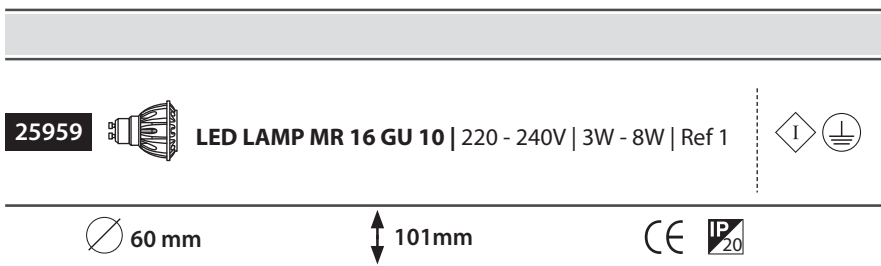

Flexi Ceiling 2

- Σποτ εξωτερικό οροφής
 - εσωτερικού χώρου
 - κατασκευασμένο από χυτοπρεσαριστό αλουμίνιο
 - βαμμένο ηλεκτροστατικά
 - κατάλληλο για λυχνίες τύπου MR16
 - 220-240 Volt GU10
-
- Ceiling mounted spot
 - for indoors use
 - from die cast aluminum
 - painted with electrostatic powder
 - suitable for lamps of type MR16
 - 220-240 Volt GU10

Ref 1

01 02 05 18 30

Βαμμένα με Ηλεκτροστατική Βαφή
Painted with Electrostatic Powder

*Η τεχνολογία των LED είναι σε διαρκή εξέλιξη οπότε πριν παραγγείλετε, παρακαλούμε επιβεβαιώστε ποιο LED είναι διαθέσιμο
LED technology changes constantly forward, so before selecting / ordering the most suitable product for you,
ask for a confirmation that this is the most updated product to our list.