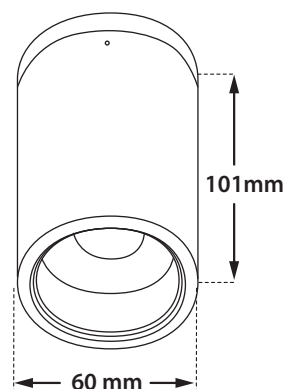

Flexi Ceiling 2

1. Σποτ εξωτερικό οροφής
   - εσωτερικού χώρου
   - κατασκευασμένο από χυτοπρεσαριστό αλουμίνιο
   - βαμμένο ηλεκτροστατικά
   - κατάλληλο για λυχνίες τύπου MR16
   - 220-240 Volt GU10
3. Ceiling mounted spot
   - for indoors use
   - from die cast aluminum
   - painted with electrostatic powder
   - suitable for lamps of type MR16
   - 220-240 Volt GU10

Ref 1

01 02 05 18 30

Βαμμένα με Ηλεκτροστατική Βαφή
Painted with Electrostatic Powder

*Η τεχνολογία των LED είναι σε διαρκή εξέλιξη οπότε πριν παραγγείλετε, παρακαλούμε επιβεβαιώστε ποιο LED είναι διαθέσιμο
LED technology changes constantly forward, so before selecting / ordering the most suitable product for you,
ask for a confirmation that this is the most updated product to our list.

■ warm 2700 Kelvin ■ warm white 3000 Kelvin ■ neutral white 4000 Kelvin