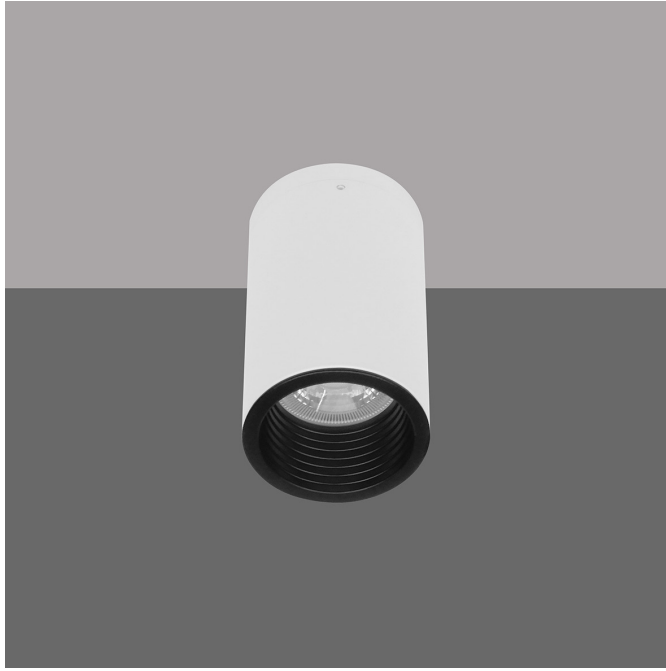

Flexi Ceiling 4

- Σποτ εξωτερικό οροφής
 - εσωτερικού χώρου
 - κατασκευασμένο από χυτοπρεσαριστό αλουμίνιο
 - βαμμένο ηλεκτροστατικά
 - κατάλληλο για λυχνίες τύπου MR16
 - 220-240 Volt GU10
-
- Ceiling mounted spot
 - for indoors use
 - from die cast aluminum
 - painted with electrostatic powder
 - suitable for lamps of type MR16
 - 220-240 Volt GU10