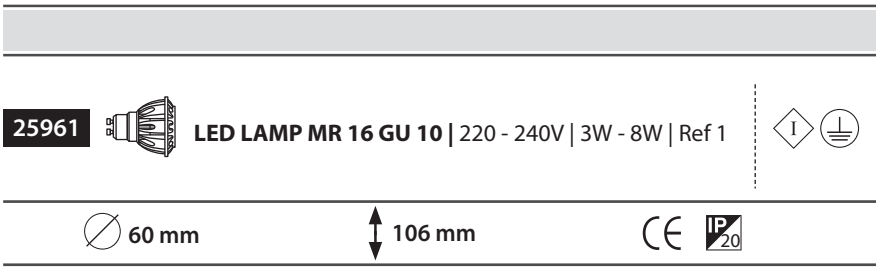

Flexi Ceiling 4

- Σποτ εξωτερικό οροφής
 - εσωτερικού χώρου
 - κατασκευασμένο από χυτοπρεσαριστό αλουμίνιο
 - βαμμένο ηλεκτροστατικά
 - κατάλληλο για λυχνίες τύπου MR16
 - 220-240 Volt GU10
-
- Ceiling mounted spot
 - for indoors use
 - from die cast aluminum
 - painted with electrostatic powder
 - suitable for lamps of type MR16
 - 220-240 Volt GU10