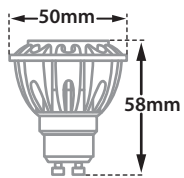

Flexi Ceiling 4

- Σποτ εξωτερικό οροφής
 - εσωτερικού χώρου
 - κατασκευασμένο από χυτοπρεσαριστό αλουμίνιο
 - βαμμένο ηλεκτροστατικά
 - κατάλληλο για λυχνίες τύπου MR16
 - 220-240 Volt GU10
-
- Ceiling mounted spot
 - for indoors use
 - from die cast aluminum
 - painted with electrostatic powder
 - suitable for lamps of type MR16
 - 220-240 Volt GU10