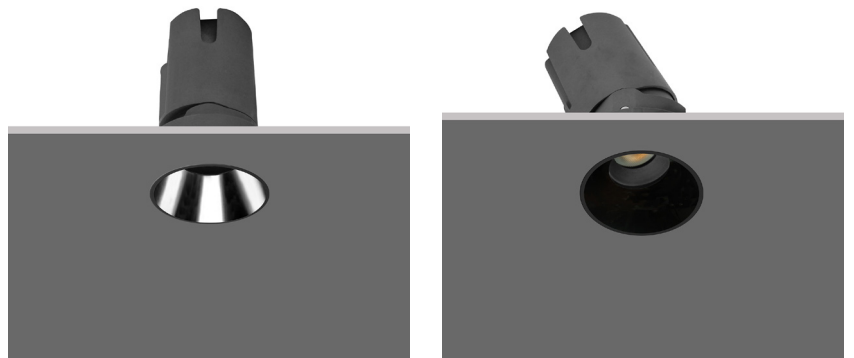

Κινητό ±355° οριζοντίως και ±30° καθέτως
Movable ±355° horizontally and ±30° vertically