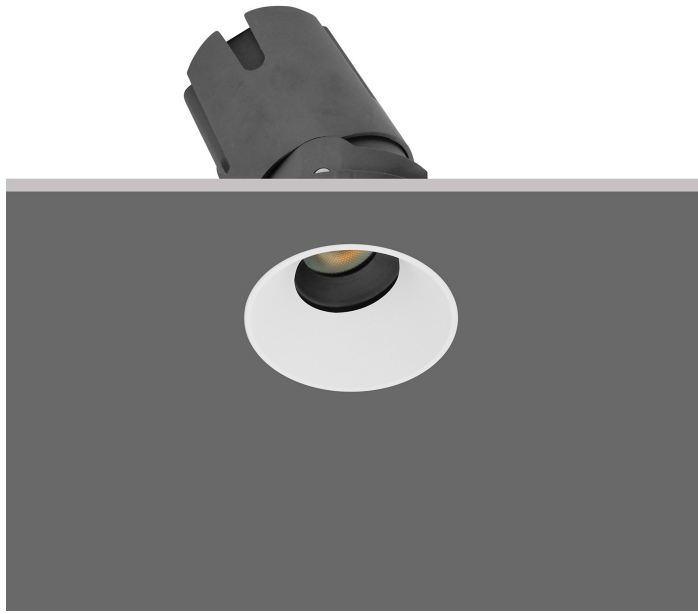

Hide RD 68 MV

- Σποτ led χωνευτό οροφής
- στεγανό
- με βαθμό προστασίας IP65
- trimless / frameless
- κατασκευασμένο από χυτοπρεσσαριστό αλουμίνιο
- κινητό οριζοντίως ±355° και καθέτως ±30°
- με ενσωματωμένο cob led
- τοποθετημένο βαθιά μέσα στο φωτιστικό
- για μείωση της θάμβωσης
- κατάλληλο για darklight φωτισμό
- ενσωματωμένο σε ψήκτρα υψηλής απόδοσης
- για την καλύτερη διαχείριση θερμότητας του led
- CRI>90+ | 3 SDCM
- κατόπιν παραγγελίας διαθέσιμο με CRI>95+ ή CRI>97+
- κατόπιν παραγγελίας διαθέσιμο με 2 SDCM
- σε θερμοκρασία χρώματος 2700-3000-4000 Kelvin
- κατόπιν παραγγελίας και σε 3500-5000-6500 Kelvin
- με φακό υψηλής απόδοσης
- με δέσμη 21.5°-27°-36°-52°
- λειτουργεί με συνοδευτικό led driver, On/off
- ή κατόπιν παραγγελίας dimmable phase cut / Dali /1-10volt

- Recessed led spotlight
- waterproof
- with IP65 protection
- trimless / frameless
- from die cast aluminum
- movable horizontally ±355° and vertically ±30°
- with light source positioned deep
- for darklight effect and reduce of glare
- with incorporated 1 cob led source
- adjusted on a high performance heatsink
- for best thermal management
- CRI>90+ | 3SDCM as standard
- upon request available with CRI>95+ or CRI>97+
- upon request available with 2 SDCM
- in 2700-3000-4000 Kelvin
- upon request in 3500-5000-6500 Kelvin
- with high performance lens
- available with 21,5°-27°-36°-52° beam angle
- works with remote led driver on/off as standard
- available upon request dimmable phase cut/Dali/1-10volt

*PHOTOMETRIC DATA FOR BEAM ANGLE | 21.5° => -18% | 41° => -5% | 52° => -9% |

Ø 68 mm 75 mm 110mm CE IP65

Κινητό ±355° οριζοντίως και ±30° καθέτως
Movable ±355° horizontally and ±30° vertically

Accessories upon request