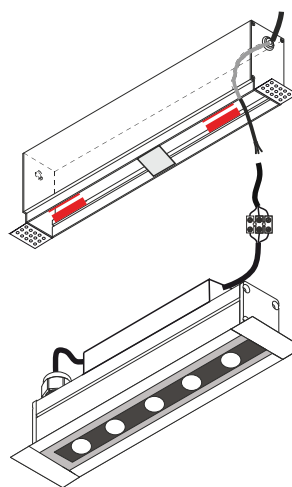

Fixed

- Γραμμικό χωνευτό οροφής led φωτιστικό
- στεγανό
- κατάλληλο για χρήση σε εξωτερικούς χώρους
- με εξωτερικό πλαίσιο
- σώμα από προφίλ αλουμίνιο
- τάπες από χυτοπρεσσαριστό αλουμίνιο
- ηλεκτροστατικά βαμμένα με πολυεστερική πούδρα
- με προστατευτικό υάλινο tempered προφυλακτήρα διάφανο
- με ελαστικά στεγανοποίησης και βίδες inox
- με σιτιοθλίπτη IP68
- με ενσωματωμένα high power led smd
- τοποθετημένη σε γραμμική ψήκτρα υψηλής απόδοσης
- για την καλύτερη διαχείριση της θερμοκρασίας των led CRI>80+ | 3 SDCM
- κατόπιν παραγγελίας και με CRI>90+
- σε θερμοκρασίας χρώματος 3000-4000 Kelvin
- κατόπιν παραγγελίας και σε 2700-3500-5000-6500 Kelvin
- με φακούς συμμετρικής δέσμης 15°-25°-35°-45°-60°
- ή με φακούς ελλειπτικής δέσμης 15°x35°, 20x40°
- ή με wall washing φακούς
- λειτουργεί με ενσωματωμένο led driver on/off
- διαθέσιμο Dali/1-10v dimmable και dimmable phase cut
- προσφέρεται με βάση από προφίλ αλουμινίου για τοποθέτηση σε μπετόν
- Linear ceiling recessed waterproof led spotlight
- suitable for outdoors use
- body made from extruded aluminum polyester powder coated
- with die cast aluminum end caps polyester powder coated with tempered transparent glass
- with rubber gaskets and stainless-steel screws
- with cable gland IP68
- with incorporated high-power led smd
- adjusted on a high performance linear heatsink
- for best thermal management of led source
- CRI>80+ | 3 SDCM as standard
- upon request available with CRI>90
- in 3000-4000 KELVIN
- available upon request in 2700-3500-5000-6500 Kelvin
- with symmetric lenses 15°-25°-35°-45°-60°
- or elliptical beam lenses 15°x35°, 20x40°
- or wall washing lenses
- works with built in led driver on/off
- upon request with Dali-1/10v or Phase cut dimmable led driver
- accommodated with extruded aluminum base for concrete installation