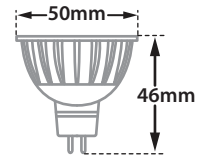

## Lip Fixed Mikro 4 IP65

- > Σποτ χωνευτό σε γυψοσανίδα
  - > στεγανό
  - > με βαθμό προστασίας IP65
  - > κατάλληλο για χρήση σε εξωτερικούς χώρους
  - > χυτό αλουμινίου
  - > ηλεκτροστατικά βαμμένο
  - > με πολυεστερική πούδρα
  - > με μπροστινό προστατευτικό υάλινο προφυλακτήρα διάφανο
  - > με ελαστικά στεγανοποίησης και βίδες inox
  - > με ελαστικό στιπιοθλίπτη IP67
  - > σταθερό
  - > κατάλληλο για λυχνίες τύπου MR16
  - > 12volt GU 5.3 ή 220 -240 volt GU10
  - > με κούμπωμα τύπου bayonet
  - > για εύκολη τοποθέτηση και αντικατάσταση του λαμπτήρα
- 
- > Recessed false ceiling spot
  - > waterproof
  - > with IP65 protection
  - > suitable for outdoor use
  - > from die cast aluminum
  - > polyester powder coated
  - > with protective front transparent glass
  - > with sealed gaskets and inox screws
  - > with rubber cable gland IP67
  - > fixed
  - > suitable for lamps type MR16
  - > 12 volt GU5.3 or 220-240 volt GU10
  - > with easy lamp replacing system
  - > by tilted bayonet inner componet

40760

MR16 DICHROIC 220-240V | 50W GU10  
MR16 LED LAMP GU10 | 220-240V 12W MAX

40761

MR16 DICHROIC 12V | 50W GU5.3  
MR16 LED LAMP 12V | 12W MAX GU 5.3

∅ 82 mm

76 mm

115 mm