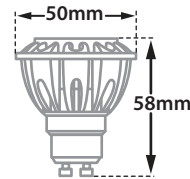

## Lip Fixed Mikro 4 IP65

- > Σποτ χωνευτό σε γυψοσανίδα
  - > στεγανό
  - > με βαθμό προστασίας IP65
  - > κατάλληλο για χρήση σε εξωτερικούς χώρους
  - > χυτό αλουμινίου
  - > ηλεκτροστατικά βαμμένο
  - > με πολυεστερική πούδρα
  - > με μπροστινό προστατευτικό υάλινο προφυλακτήρα διάφανο
  - > με ελαστικά στεγανοποίησης και βίδες inox
  - > με ελαστικό στιπιοθλίπτη IP67
  - > σταθερό
  - > κατάλληλο για λυχνίες τύπου MR16
  - > 12volt GU 5.3 ή 220 -240 volt GU10
  - > με κούμπωμα τύπου bayonet
  - > για εύκολη τοποθέτηση και αντικατάσταση του λαμπτήρα
- 
- > Recessed false ceiling spot
  - > waterproof
  - > with IP65 protection
  - > suitable for outdoor use
  - > from die cast aluminum
  - > polyester powder coated
  - > with protective front transparent glass
  - > with sealed gaskets and inox screws
  - > with rubber cable gland IP67
  - > fixed
  - > suitable for lamps type MR16
  - > 12 volt GU5.3 or 220-240 volt GU10
  - > with easy lamp replacing system
  - > by tilted bayonet inner componet

40760

MR16 DICHROIC 220-240V | 50W GU10  
MR16 LED LAMP GU10 | 220-240V 12W MAX

40761

MR16 DICHROIC 12V | 50W GU5.3  
MR16 LED LAMP 12V | 12W MAX GU 5.3

∅ 82 mm

76 mm

115 mm