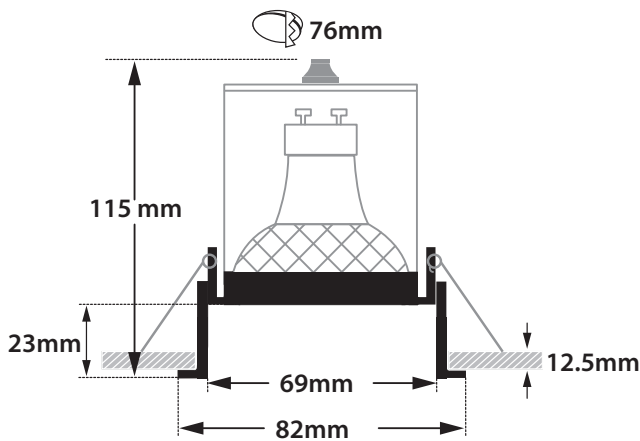

## Lip Fixed Mikro 4 IP65

- > Σποτ χωνευτό σε γυψοσανίδα
  - > στεγανό
  - > με βαθμό προστασίας IP65
  - > κατάλληλο για χρήση σε εξωτερικούς χώρους
  - > χυτό αλουμινίου
  - > ηλεκτροστατικά βαμμένο
  - > με πολυεστερική πούδρα
  - > με μπροστινό προστατευτικό υάλινο προφυλακτήρα διάφανο
  - > με ελαστικά στεγανοποίησης και βίδες inox
  - > με ελαστικό στιπιοθλίπτη IP67
  - > σταθερό
  - > κατάλληλο για λυχνίες τύπου MR16
  - > 12volt GU 5.3 ή 220 -240 volt GU10
  - > με κούμπωμα τύπου bayonet
  - > για εύκολη τοποθέτηση και αντικατάσταση του λαμπτήρα
- 
- > Recessed false ceiling spot
  - > waterproof
  - > with IP65 protection
  - > suitable for outdoor use
  - > from die cast aluminum
  - > polyester powder coated
  - > with protective front transparent glass
  - > with sealed gaskets and inox screws
  - > with rubber cable gland IP67
  - > fixed
  - > suitable for lamps type MR16
  - > 12 volt GU5.3 or 220-240 volt GU10
  - > with easy lamp replacing system
  - > by tilted bayonet inner componet

40760

MR16 DICHROIC 220-240V | 50W GU10  
MR16 LED LAMP GU10 | 220-240V 12W MAX

40761

MR16 DICHROIC 12V | 50W GU5.3  
MR16 LED LAMP 12V | 12W MAX GU 5.3

∅ 82 mm

76 mm

115 mm