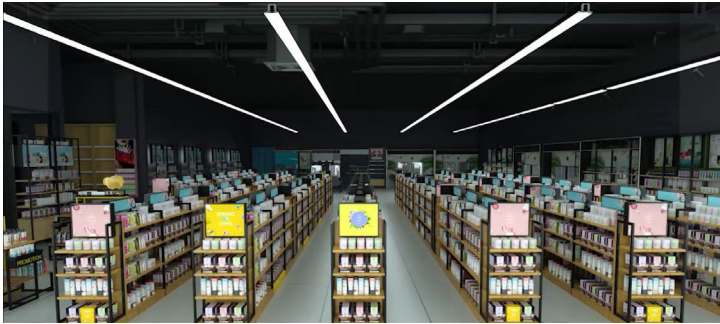

Linear Track Light Standard