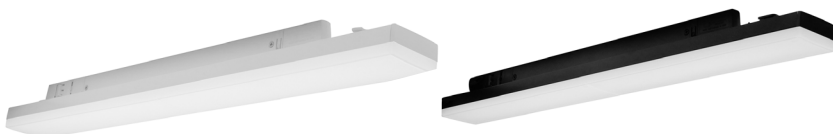

Linear Track Light Standard

- Φωτιστικό ράγας γραμμικό led εσωτερικού χώρου
- για εσωτερική χρήση
- από προφίλ αλουμινίου
- ηλεκτροστατικά βαμμένο
- με πολυκαρμπονικό κάλυμμα οπάλ
- με ενσωματωμένα led smd
- τοποθετημένο σε ψήκτρα υψηλής απόδοσης
- για την καλύτερη διαχείριση θερμότητας του led
- CRI>80 | 3 SDCM
- με γωνία δέσμης 120°
- σε θερμοκρασία χρώματος 4000 Kelvin
- κατόπιν παραγγελίας και σε 2700 - 3000 - 3500 - 5000 - 5700 - 6500 Kelvin
- λειτουργεί με ενσωματωμένο track led driver on/off με
- επιλογή ισχύος (Διαθέσιμο με 4 επίπεδα ισχύος)
- κατόπιν παραγγελίας διαθέσιμο με Dali dimmable led driver

- Indoor track mounted linear led luminaire
- for indoors use
- from extruded aluminum powder coated
- with polycarbonate opal cover
- with incorporated Linear Led Modules
- adjusted on a high performance heatsink
- for best thermal management of led source
- CRI>80 | 3 SDCM
- upon request available with CRI>90
- with beam angle 120°
- in 4000 Kelvin
- upon request also available in 2700 - 3000 - 3500 - 5000 - 5700 - 6500 Kelvin
- works with track multi-current led driver on/off as standard
- with dip switch power selector (available with 4 different power levels).
- upon request with dimmable Dali led driver

Linear Led Module ↔ 600 mm CE IP20

CRI>80 | System power and luminous flux – 1500 mm length

29722	35 W 220-240V 4000 KELVIN 3032 LUMEN	⚡ ⚡ ⚡
29723	40 W 220-240V 4000 KELVIN 3407 LUMEN	⚡ ⚡ ⚡
29724	45 W 220-240V 4000 KELVIN 3767 LUMEN	⚡ ⚡ ⚡
29725	50 W 220-240V 4000 KELVIN 4125 LUMEN	⚡ ⚡ ⚡

Linear Led Module ↔ 1500 mm CE IP20

European standard--4 wires / 3 phases

01 02

Βαμμένα με Ηλεκτροστατική Βαφή
Painted with Electrostatic Powder

*Η τεχνολογία των LED είναι σε διαρκή εξέλιξη οπότε πριν παραγγείλετε, παρακαλούμε επιβεβαιώστε ποιο LED είναι διαθέσιμο
LED technology changes constantly forward, so before selecting / ordering the most suitable product for you,
ask for a confirmation that this is the most updated product to our list.