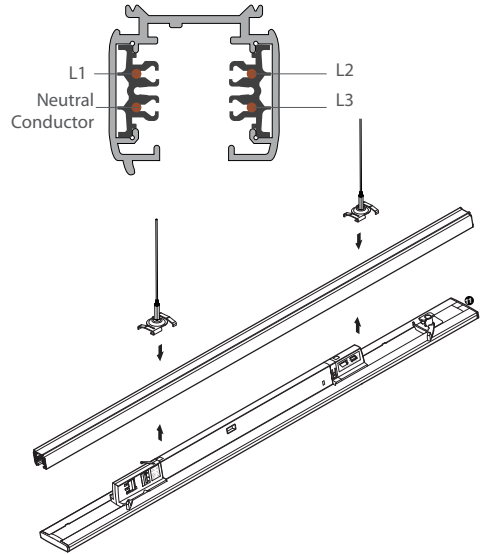

Linear Track Light Standard

- Φωτιστικό ράγας γραμμικό led εσωτερικού χώρου
- για εσωτερική χρήση
- από προφίλ αλουμινίου
- ηλεκτροστατικά βαμμένο
- με πολυκαρμπονικό κάλυμμα οπάλ
- με ενσωματωμένα led smd
- τοποθετημένο σε ψήκτρα υψηλής απόδοσης
- για την καλύτερη διαχείριση θερμότητας του led
- CRI>80 | 3 SDCM
- με γωνία δέσμης 120°
- σε θερμοκρασία χρώματος 4000 Kelvin
- κατόπιν παραγγελίας και σε 2700 - 3000 - 3500 - 5000 - 5700 - 6500 Kelvin
- λειτουργεί με ενσωματωμένο track led driver on/off με
- επιλογή ισχύος (Διαθέσιμο με 4 επίπεδα ισχύος)
- κατόπιν παραγγελίας διαθέσιμο με Dali dimmable led driver

- Indoor track mounted linear led luminaire
- for indoors use
- from extruded aluminum powder coated
- with polycarbonate opal cover
- with incorporated Linear Led Modules
- adjusted on a high performance heatsink
- for best thermal management of led source
- CRI>80 | 3 SDCM
- upon request available with CRI>90
- with beam angle 120°
- in 4000 Kelvin
- upon request also available in 2700 - 3000 - 3500 - 5000 - 5700 - 6500 Kelvin
- works with track multi-current led driver on/off as standard
- with dip switch power selector (available with 4 different power levels).
- upon request with dimmable Dali led driver

Linear Led Module ↔ 600 mm CE IP20

CRI>80 | System power and luminous flux – 1500 mm length

29722	35 W 220-240V 4000 KELVIN 3032 LUMEN	⚡ ⚡ ⚡
29723	40 W 220-240V 4000 KELVIN 3407 LUMEN	⚡ ⚡ ⚡
29724	45 W 220-240V 4000 KELVIN 3767 LUMEN	⚡ ⚡ ⚡
29725	50 W 220-240V 4000 KELVIN 4125 LUMEN	⚡ ⚡ ⚡

Linear Led Module ↔ 1500 mm CE IP20

European standard--4 wires / 3 phases

01 02

Βαμμένα με Ηλεκτροστατική Βαφή
Painted with Electrostatic Powder

*Η τεχνολογία των LED είναι σε διαρκή εξέλιξη οπότε πριν παραγγείλετε, παρακαλούμε επιβεβαιώστε ποιο LED είναι διαθέσιμο
LED technology changes constantly forward, so before selecting / ordering the most suitable product for you,
ask for a confirmation that this is the most updated product to our list.