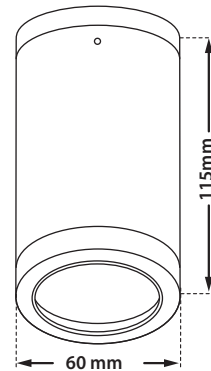

## Tube CNC 60 CL

- Στεγανό led σποτ οροφής
  - κατάλληλος για χρήση σε εξωτερικούς χώρους
  - με βαθμό προστασίας IP65
  - από σώμα και στεφάνι αλουμινίου από επεξεργασία CNC
  - ανοδευμένα για υψηλή αντιδιαβρωτική αντοχή
  - με ανοξείδωτο στήριγμα
  - με υάλινο προφυλακτήρα tempered 6mm
  - με ελαστικά στεγανοποίησης από σιλικόνη
  - και βίδες inox
  - με ενσωματωμένο cob led
  - CRI>80+ | 3SDCM
  - κατόπιν παραγγελίας προσφέρεται με CRI>90+
  - διαθέσιμο σε 2700-3000-4000 Kelvin
  - κατόπιν παραγγελίας διαθέσιμο σε 3500-5000-6500 Kelvin
  - με ανακλαστήρα ή φακό υψηλής απόδοσης
  - με δέσμη 18°-24°-36°-48°-55°
  - λειτουργεί με ενσωματωμένο led driver/τροφοδοτικό
  - τάση λειτουργίας 220-240v
- 
- Waterproof ceiling surface led spotlight
  - suitable for exteriors use
  - with IP65 protection
  - body and flange made from solid passivated aluminum CNC machined
  - anodized for high anti-corrosion resistance
  - with silicon seal gaskets and inox screws
  - with protective tempered glass 6mm thick
  - with incorporated cob led source
  - CRI>80+ | 3 SDCM
  - Upon request with CRI>90+
  - standard available in 2700-3000-4000 Kelvin
  - upon request available in 3500-5000-6500 Kelvin
  - with high performance reflector or lens
  - with 18°-24°-36°-48°-55° beam angle
  - works with built in led driver on/off
  - input voltage 220-240volt

### CRI>80 | Power & Luminous flux

Final lumen output depends on the selection of the angle beam

36831		6.0W   220-240V   2700 - 3000 - 4000 KELVIN   478 - 509 - 541 LUMEN			
36832		8.4W   220-240V   2700 - 3000 - 4000 KELVIN   646 - 688 - 730 LUMEN			
36833		10.5W   220-240V   2700 - 3000 - 4000 KELVIN   814 - 866 - 924 LUMEN			

∅ 60mm

↑ 115mm

GLASS (5mm)

CE IP65