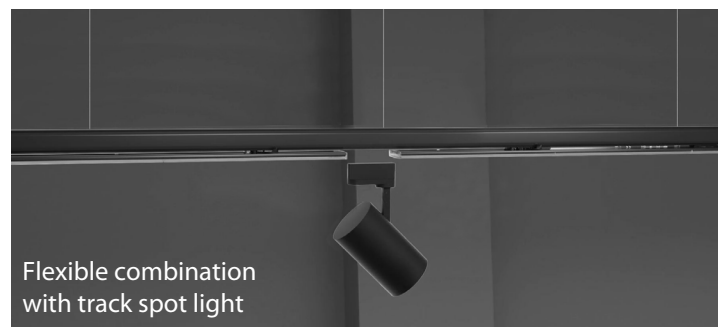

Track Light Double Tiltable

- Φωτιστικό ράγας γραμμικό led εσωτερικού χώρου
- για εσωτερική χρήση
- από προφίλ αλουμινίου
- με πολυκαρμπονικό κάλυμμα οπάλ
- ηλεκτροστατικά βαμμένο
- κινητό ± 30°
- με ενσωματωμένα led smd
- τοποθετημένο σε ψήκτρα υψηλής απόδοσης
- για την καλύτερη διαχείριση θερμότητας του led
- CRI>80 | 3 SDCM
- με φακό πολυκαρμπονικό υψηλής απόδοσης
- με γωνία δέσμης 76°
- σε θερμοκρασία χρώματος 4000 Kelvin
- κατόπιν παραγγελίας και σε 2700 - 3000 - 3500 - 5000 - 5700 - 6500 Kelvin
- λειτουργεί με ενσωματωμένο multi current track led driver on/off με
- επιλογή ισχύος (Διαθέσιμο με 4 επίπεδα ισχύος)
- κατόπιν παραγγελίας διαθέσιμο με Dali dimmable led driver

- Indoor track mounted linear led luminaire
- for indoors use
- from extruded aluminum powder coated
- with polycarbonate opal cover
- movable ± 30°
- with incorporated Linear Led Modules
- adjusted on a high performance heatsink
- for best thermal management of led source
- CRI>80 | 3 SDCM
- with high performance polycarbonate lens
- with beam angle 76°
- in 4000 Kelvin
- upon request also available in 2700 - 3000 - 3500 - 5000 - 5700 - 6500 Kelvin
- works with track multi-current led driver on/off as standard
- with dip switch power selector (available with 4 different power levels).
- upon request with dimmable Dali led driver

— warm 2700 Kelvin — warm white 3000 Kelvin — neutral white 4000 Kelvin

Track Light Double Tiltable

Linear instalation without gap between the luminaires

Flexible combination with track spot light

01 02

Βαμμένα με Ηλεκτροστατική Βαφή
Painted with Electrostatic Powder