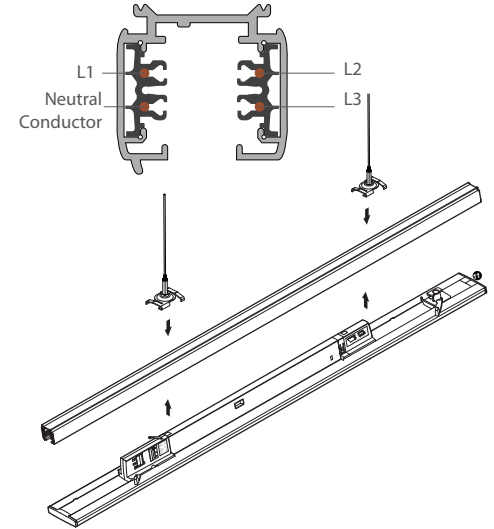

Track Light Double Tiltable

- Φωτιστικό ράγας γραμμικό led εσωτερικού χώρου
- για εσωτερική χρήση
- από προφίλ αλουμινίου
- με πολυκαρμπονικό κάλυμμα οπάλ
- ηλεκτροστατικά βαμμένο
- κινητό ± 30°
- με ενσωματωμένα led smd
- τοποθετημένο σε ψήκτρα υψηλής απόδοσης
- για την καλύτερη διαχείριση θερμότητας του led
- CRI>80 | 3 SDCM
- με φακό πολυκαρμπονικό υψηλής απόδοσης
- με γωνία δέσμης 76°
- σε θερμοκρασία χρώματος 4000 Kelvin
- κατόπιν παραγγελίας και σε 2700 - 3000 - 3500 - 5000 - 5700 - 6500 Kelvin
- λειτουργεί με ενσωματωμένο multi current track led driver on/off με
- επιλογή ισχύος (Διαθέσιμο με 4 επίπεδα ισχύος)
- κατόπιν παραγγελίας διαθέσιμο με Dali dimmable led driver

Linear Led Module  ↔ 600 mm CE IP20

CRI>80 | System power and luminous flux – 1500 mm length

29738	35W	220-240V	4000 KELVIN	4375 LUMEN	2x1335+1x1705 LUMEN	⏚ ⚡ ⚠
29739	40W	220-240V	4000 KELVIN	4866 LUMEN	2x1479+1x1908 LUMEN	⏚ ⚡ ⚠
29740	45W	220-240V	4000 KELVIN	5484 LUMEN	2x1673+1x2138 LUMEN	⏚ ⚡ ⚠
29741	50W	220-240V	4000 KELVIN	6085 LUMEN	2x1862+1x2361 LUMEN	⏚ ⚡ ⚠

Linear Led Module  ↔ 1500 mm CE IP20

European standard--4 wires / 3 phases

01 02

Βαμμένα με Ηλεκτροστατική Βαφή
Painted with Electrostatic Powder

i *Η τεχνολογία των LED είναι σε διαρκή εξέλιξη οπότε πριν παραγγείλετε, παρακαλούμε επιβεβαιώστε ποιο LED είναι διαθέσιμο
LED technology changes constantly forward, so before selecting / ordering the most suitable product for you,
ask for a confirmation that this is the most updated product to our list.

— warm 2700 Kelvin — warm white 3000 Kelvin — neutral white 4000 Kelvin

Track Light Double Tiltable

Linear instalation without gap between the luminaires

Flexible combination with track spot light

01 02

Βαμμένα με Ηλεκτροστατική Βαφή
Painted with Electrostatic Powder