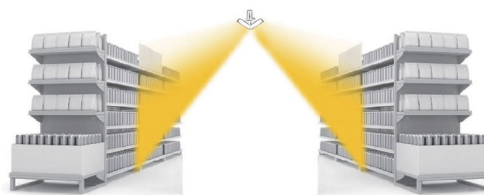

Track Light Double Tiltable