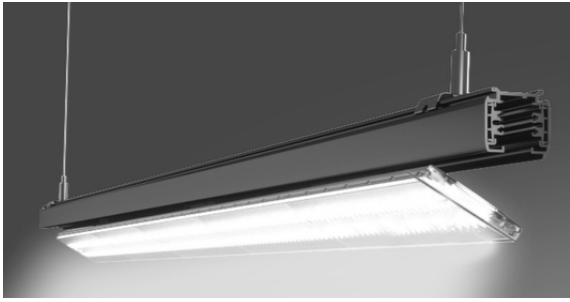

## Track Light Tiltable

- Φωτιστικό ράγας γραμμικό led εσωτερικού χώρου
- για εσωτερική χρήση
- από προφίλ αλουμινίου
- ηλεκτροστατικά βαμμένο
- κινητό ± 30°
- με ενσωματωμένα led smd
- τοποθετημένο σε ψήκτρα υψηλής απόδοσης
- για την καλύτερη διαχείριση θερμότητας του led
- CRI>80 | 3 SDCM
- με φακό πολυκαρμπονικό υψηλής απόδοσης
- με γωνία δέσμης 50°
- σε θερμοκρασία χρώματος 4000 Kelvin
- κατόπιν παραγγελίας και σε 2700 - 3000 - 3500 - 5000 - 5700 - 6500 Kelvin
- λειτουργεί με ενσωματωμένο multi current track led driver on/off
- με επιλογή ισχύος (Διαθέσιμο με 4 επίπεδα ισχύος)
- κατόπιν παραγγελίας διαθέσιμο με Dali dimmable led driver

- Indoor track mounted linear led luminaire
- for indoors use
- from extruded aluminum powder coated
- movable ± 30°
- with incorporated Linear Led Modules
- adjusted on a high performance heatsink
- for best thermal management of led source
- CRI>80 | 3 SDCM
- with high performance polycarbonate lens
- with beam angle 50°
- in 4000 Kelvin
- upon request also available in 2700 - 3000 - 3500 - 5000 - 5700 - 6500 Kelvin
- works with track multi-current led driver on/off as standard
- with dip switch power selector (available with 4 different power levels).
- upon request with dimmable Dali led driver

Linear Led Module ↔ 1500 mm

European standard--4 wires / 3 phases

01 02

Βαμμένα με Ηλεκτροστατική Βαφή  
Painted with Electrostatic Powder

\*Η τεχνολογία των LED είναι σε διαρκή εξέλιξη οπότε πριν παραγγείλετε, παρακαλούμε επιβεβαιώστε ποιο LED είναι διαθέσιμο LED technology changes constantly forward, so before selecting / ordering the most suitable product for you, ask for a confirmation that this is the most updated product to our list.

## Track Light Tiltable

Tilting: 0°

Tilting: 15°

Tilting: 30°

Linear instalation without gap between the luminaires

Flexible combination with track spot light

01 02

Βαμμένα με Ηλεκτροστατική Βαφή  
Painted with Electrostatic Powder