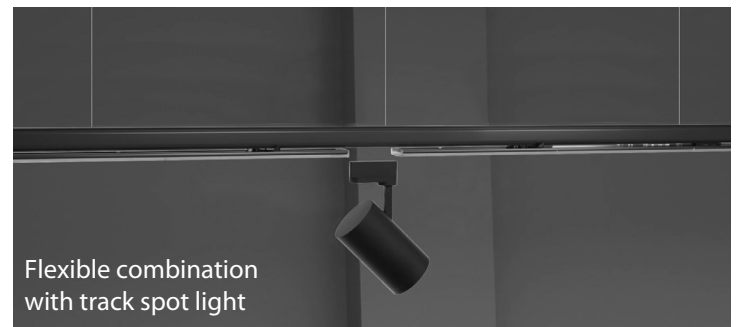

## Track Light Tiltable

- Φωτιστικό ράγας γραμμικό led εσωτερικού χώρου
- για εσωτερική χρήση
- από προφίλ αλουμινίου
- ηλεκτροστατικά βαμμένο
- κινητό ± 30°
- με ενσωματωμένα led smd
- τοποθετημένο σε ψήκτρα υψηλής απόδοσης
- για την καλύτερη διαχείριση θερμότητας του led
- CRI>80 | 3 SDCM
- με φακό πολυκαρμπονικό υψηλής απόδοσης
- με γωνία δέσμης 50°
- σε θερμοκρασία χρώματος 4000 Kelvin
- κατόπιν παραγγελίας και σε 2700 - 3000 - 3500 - 5000 - 5700 - 6500 Kelvin
- λειτουργεί με ενσωματωμένο multi current track led driver on/off
- με επιλογή ισχύος (Διαθέσιμο με 4 επίπεδα ισχύος)
- κατόπιν παραγγελίας διαθέσιμο με Dali dimmable led driver

- Indoor track mounted linear led luminaire
- for indoors use
- from extruded aluminum powder coated
- movable ± 30°
- with incorporated Linear Led Modules
- adjusted on a high performance heatsink
- for best thermal management of led source
- CRI>80 | 3 SDCM
- with high performance polycarbonate lens
- with beam angle 50°
- in 4000 Kelvin
- upon request also available in 2700 - 3000 - 3500 - 5000 - 5700 - 6500 Kelvin
- works with track multi-current led driver on/off as standard
- with dip switch power selector (available with 4 different power levels).
- upon request with dimmable Dali led driver

## Track Light Tiltable

Tilting: 0°

Tilting: 15°

Tilting: 30°

Linear instalation without gap between the luminaires

Flexible combination with track spot light

01 02

Βαμμένα με Ηλεκτροστατική Βαφή  
Painted with Electrostatic Powder