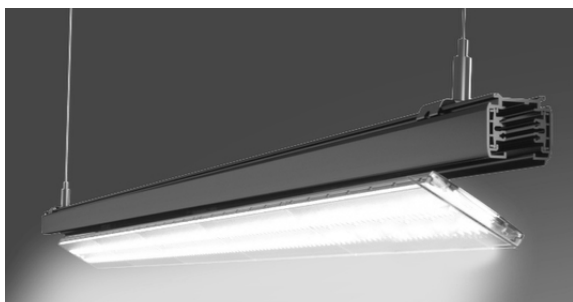

## Track Light Tiltable

- Φωτιστικό ράγας γραμμικό led εσωτερικού χώρου
- για εσωτερική χρήση
- από προφίλ αλουμινίου
- ηλεκτροστατικά βαμμένο
- κινητό ± 30°
- με ενσωματωμένα led smd
- τοποθετημένο σε ψήκτρα υψηλής απόδοσης
- για την καλύτερη διαχείριση θερμότητας του led
- CRI>80 | 3 SDCM
- με φακό πολυκαρμπονικό υψηλής απόδοσης
- με γωνία δέσμης 50°
- σε θερμοκρασία χρώματος 4000 Kelvin
- κατόπιν παραγγελίας και σε 2700 - 3000 - 3500 - 5000 - 5700 - 6500 Kelvin
- λειτουργεί με ενσωματωμένο multi current track led driver on/off
- με επιλογή ισχύος (Διαθέσιμο με 4 επίπεδα ισχύος)
- κατόπιν παραγγελίας διαθέσιμο με Dali dimmable led driver

- Indoor track mounted linear led luminaire
- for indoors use
- from extruded aluminum powder coated
- movable ± 30°
- with incorporated Linear Led Modules
- adjusted on a high performance heatsink
- for best thermal management of led source
- CRI>80 | 3 SDCM
- with high performance polycarbonate lens
- with beam angle 50°
- in 4000 Kelvin
- upon request also available in 2700 - 3000 - 3500 - 5000 - 5700 - 6500 Kelvin
- works with track multi-current led driver on/off as standard
- with dip switch power selector (available with 4 different power levels).
- upon request with dimmable Dali led driver

Linear Led Module ↔ 600 mm