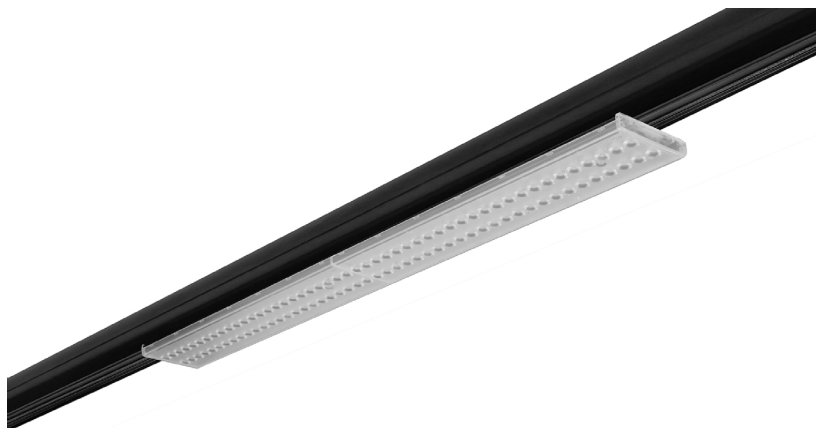

## Track Light Tiltable

- Φωτιστικό ράγας γραμμικό led εσωτερικού χώρου
- για εσωτερική χρήση
- από προφίλ αλουμινίου
- ηλεκτροστατικά βαμμένο
- κινητό ± 30°
- με ενσωματωμένα led smd
- τοποθετημένο σε ψήκτρα υψηλής απόδοσης
- για την καλύτερη διαχείριση θερμότητας του led
- CRI>80 | 3 SDCM
- με φακό πολυκαρμπονικό υψηλής απόδοσης
- με γωνία δέσμης 50°
- σε θερμοκρασία χρώματος 4000 Kelvin
- κατόπιν παραγγελίας και σε 2700 - 3000 - 3500 - 5000 - 5700 - 6500 Kelvin
- λειτουργεί με ενσωματωμένο multi current track led driver on/off
- με επιλογή ισχύος (Διαθέσιμο με 4 επίπεδα ισχύος)
- κατόπιν παραγγελίας διαθέσιμο με Dali dimmable led driver

- Indoor track mounted linear led luminaire
- for indoors use
- from extruded aluminum powder coated
- movable ± 30°
- with incorporated Linear Led Modules
- adjusted on a high performance heatsink
- for best thermal management of led source
- CRI>80 | 3 SDCM
- with high performance polycarbonate lens
- with beam angle 50°
- in 4000 Kelvin
- upon request also available in 2700 - 3000 - 3500 - 5000 - 5700 - 6500 Kelvin
- works with track multi-current led driver on/off as standard
- with dip switch power selector (available with 4 different power levels).
- upon request with dimmable Dali led driver

Linear Led Module ↔ 600 mm

Linear Led Module ↔ 1500 mm

European standard--4 wires / 3 phases

01 02

Βαμμένα με Ηλεκτροστατική Βαφή  
Painted with Electrostatic Powder

\*Η τεχνολογία των LED είναι σε διαρκή εξέλιξη οπότε πριν παραγγείλετε, παρακαλούμε επιβεβαιώστε ποιο LED είναι διαθέσιμο LED technology changes constantly forward, so before selecting / ordering the most suitable product for you, ask for a confirmation that this is the most updated product to our list.