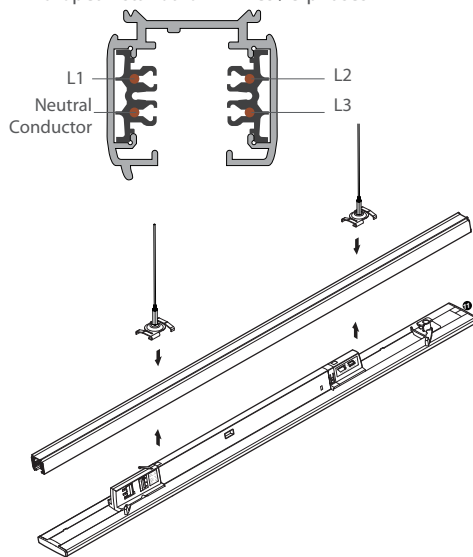

CRI>80 | System power and luminous flux – 1500 mm length

29730		35 W | 220-240V | 4000 KELVIN | 4747 LUMEN			
29731		40 W | 220-240V | 4000 KELVIN | 5285 LUMEN			
29732		45 W | 220-240V | 4000 KELVIN | 5897 LUMEN			
29733		50 W | 220-240V | 4000 KELVIN | 6507 LUMEN			

Linear Led Module ↔ 1500 mm

European standard--4 wires / 3 phases